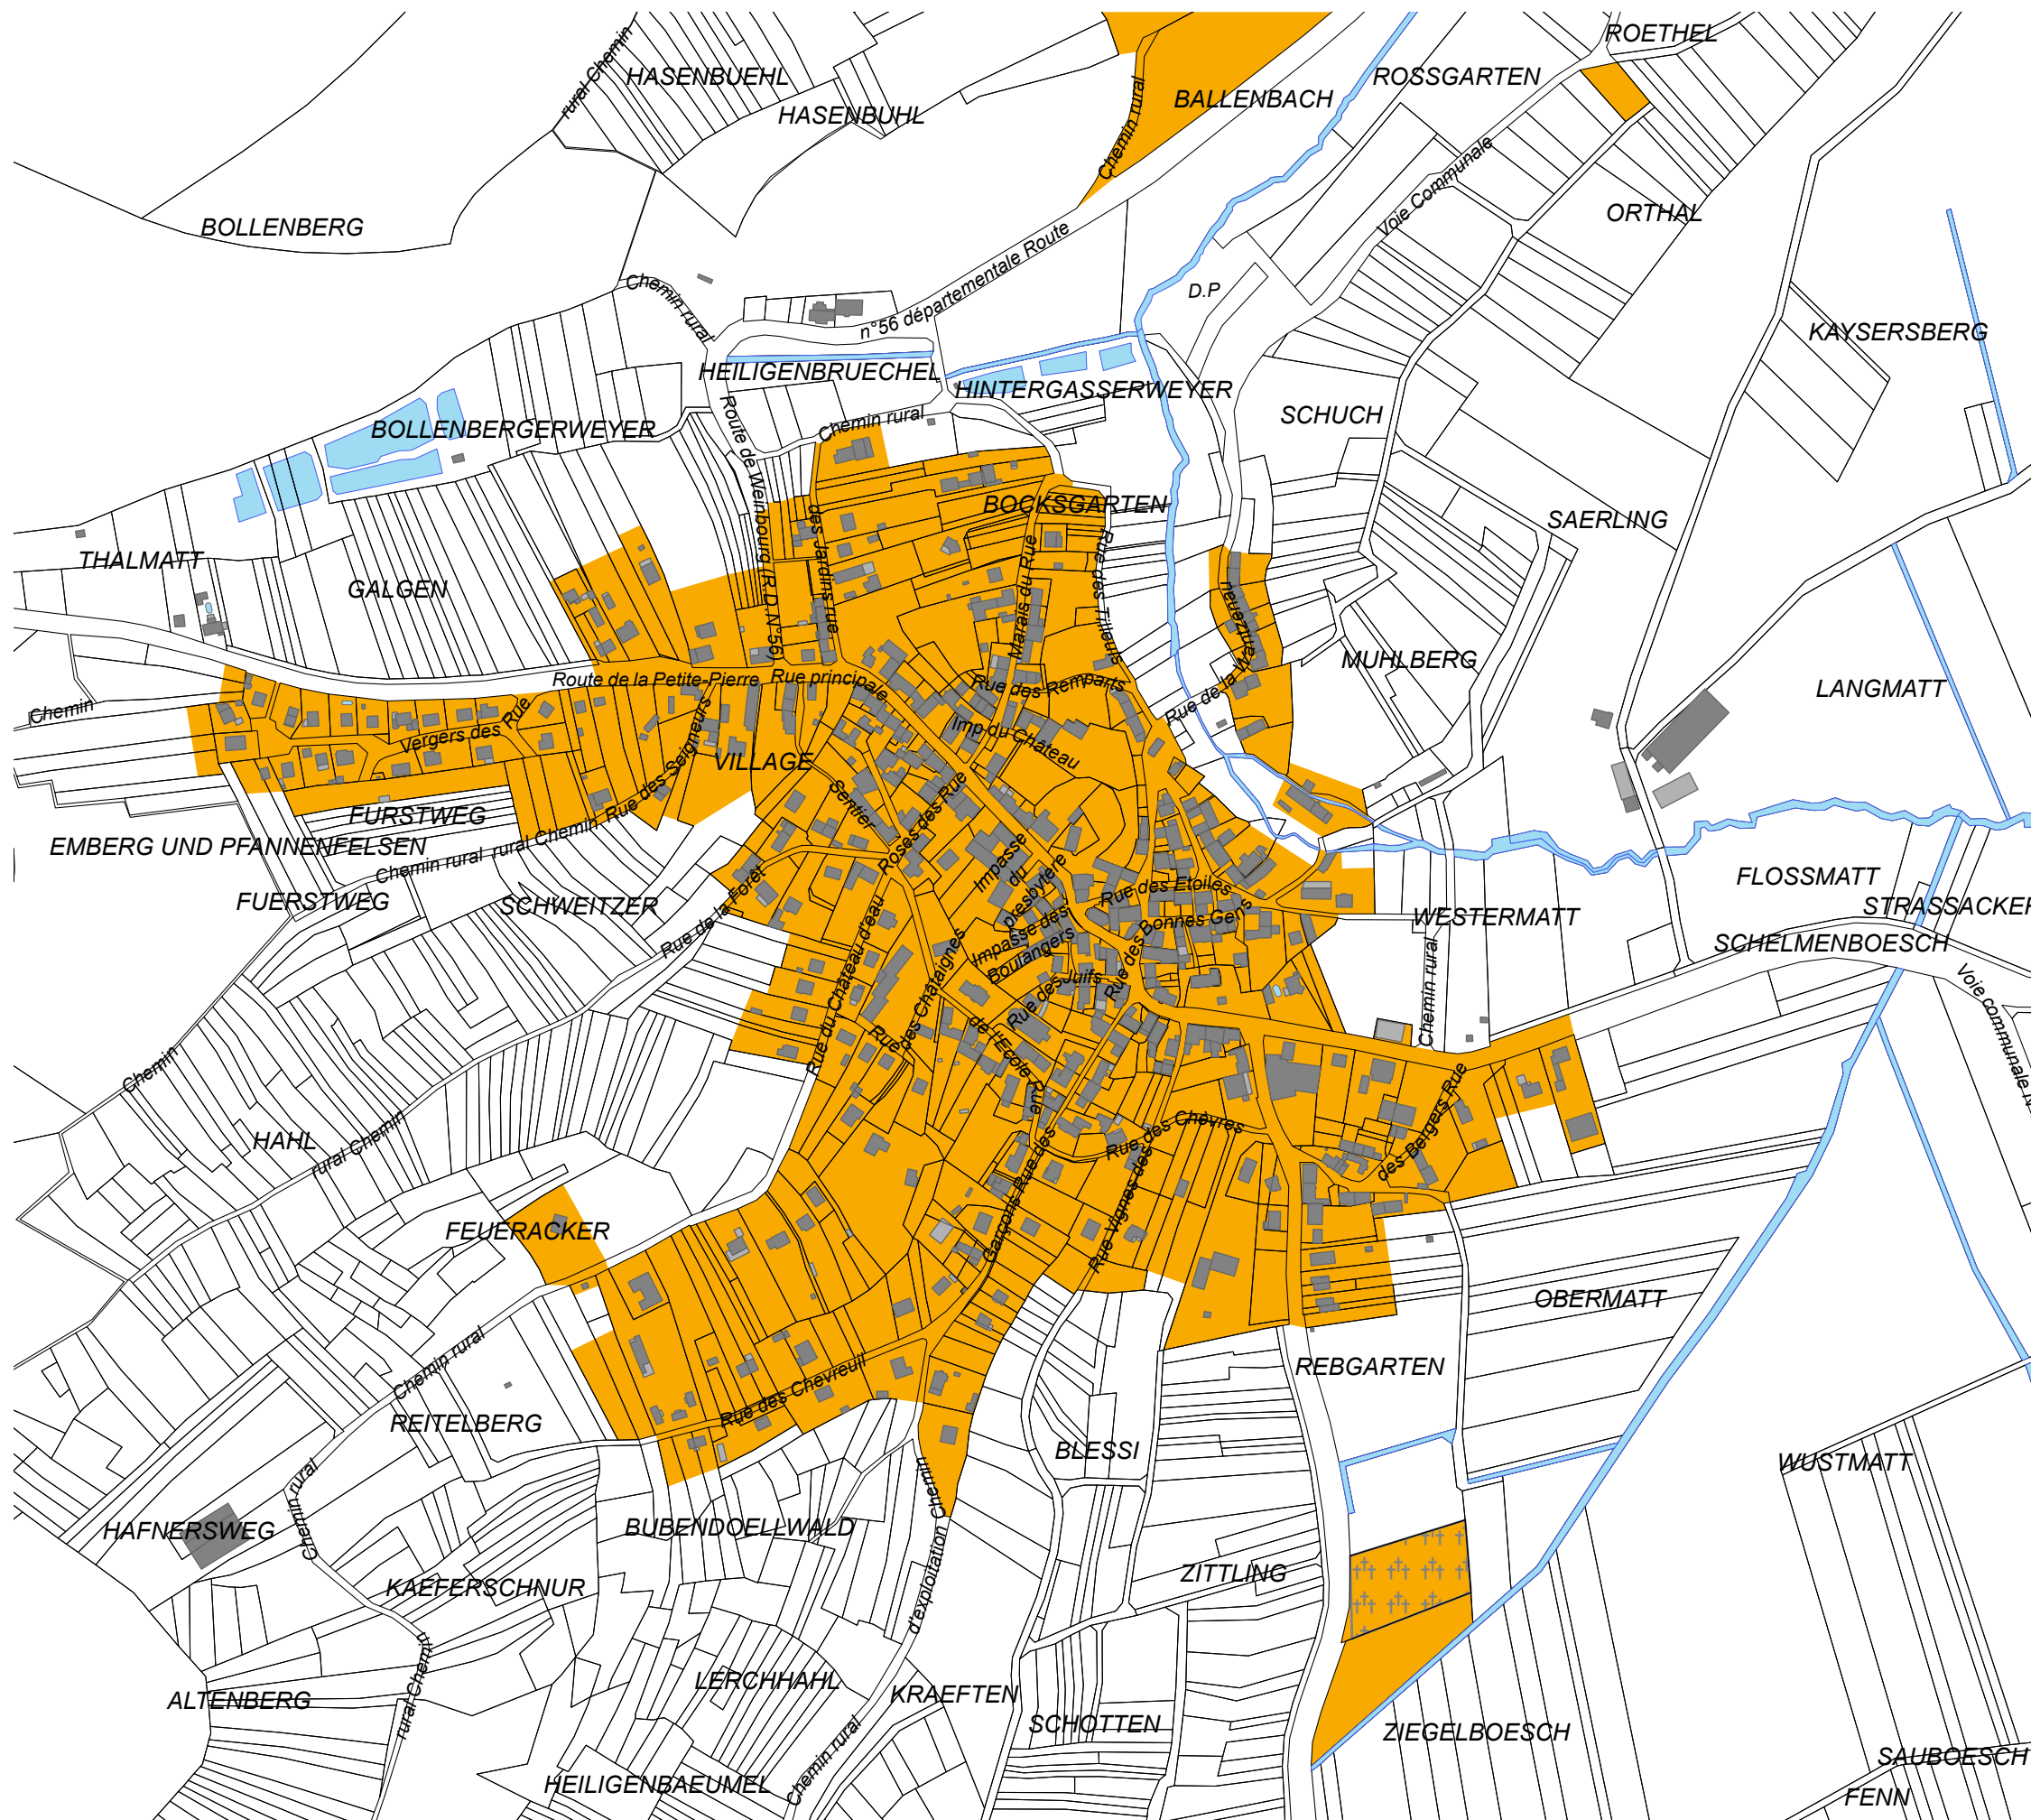

DROIT DE PREEMPTION URBAIN
Commune de WEITERSWILLER
Planche n° 1

DROIT DE PREEMPTION URBAIN
Commune de WEITERSWILLER
Planche n° 2

 périmètre d'application du Droit de Préemption Urbain