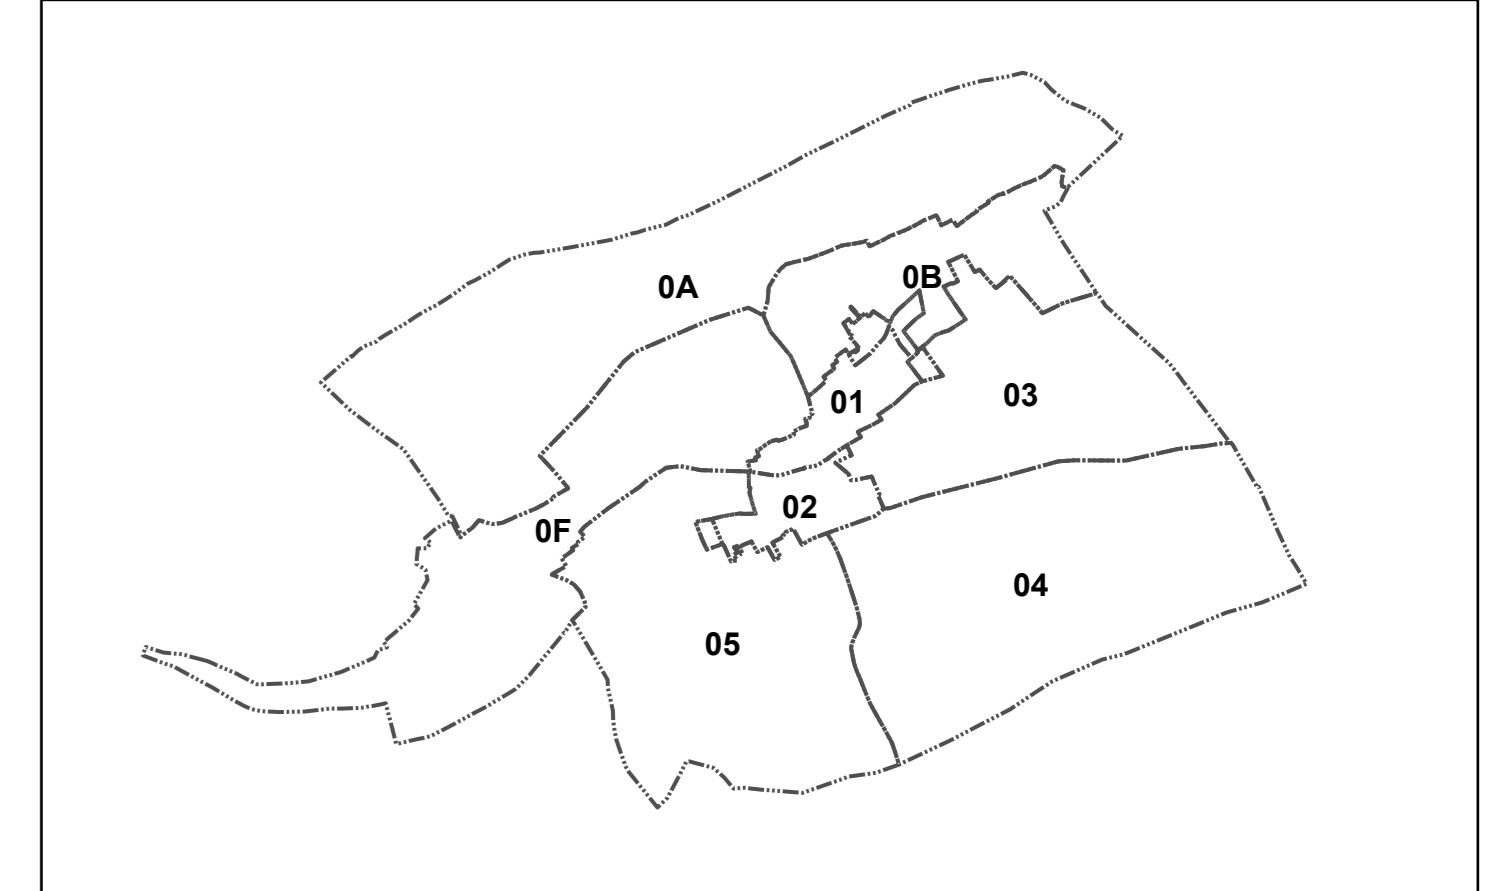

Localisation des sections cadastrales

Liste des emplacements réservés

NUMERO	VOCATION	BENEFICIAIRE
WEIN01	Extension du cimetière	Commune de Weinbourg
WEIN02	Liaison cyclable CCHLPP	Commune de Weinbourg

- limite communale
- voies de circulation à créer, modifier ou conserver
- emplacement réservé
- secteur comportant des orientations d'aménagement et de programmation

maître d'ouvrage :
**Communauté de communes
 Hanau - La Petite Pierre**

PLUi du Pays de Hanau

REGLEMENT GRAPHIQUE

Planche n° 40
 Commune de WEINBOURG

APPROBATION PLUi : 19/12/2019
 APPROBATION MS1 : 27/10/2022
 MODIFICATION N°1 APPROUVEE