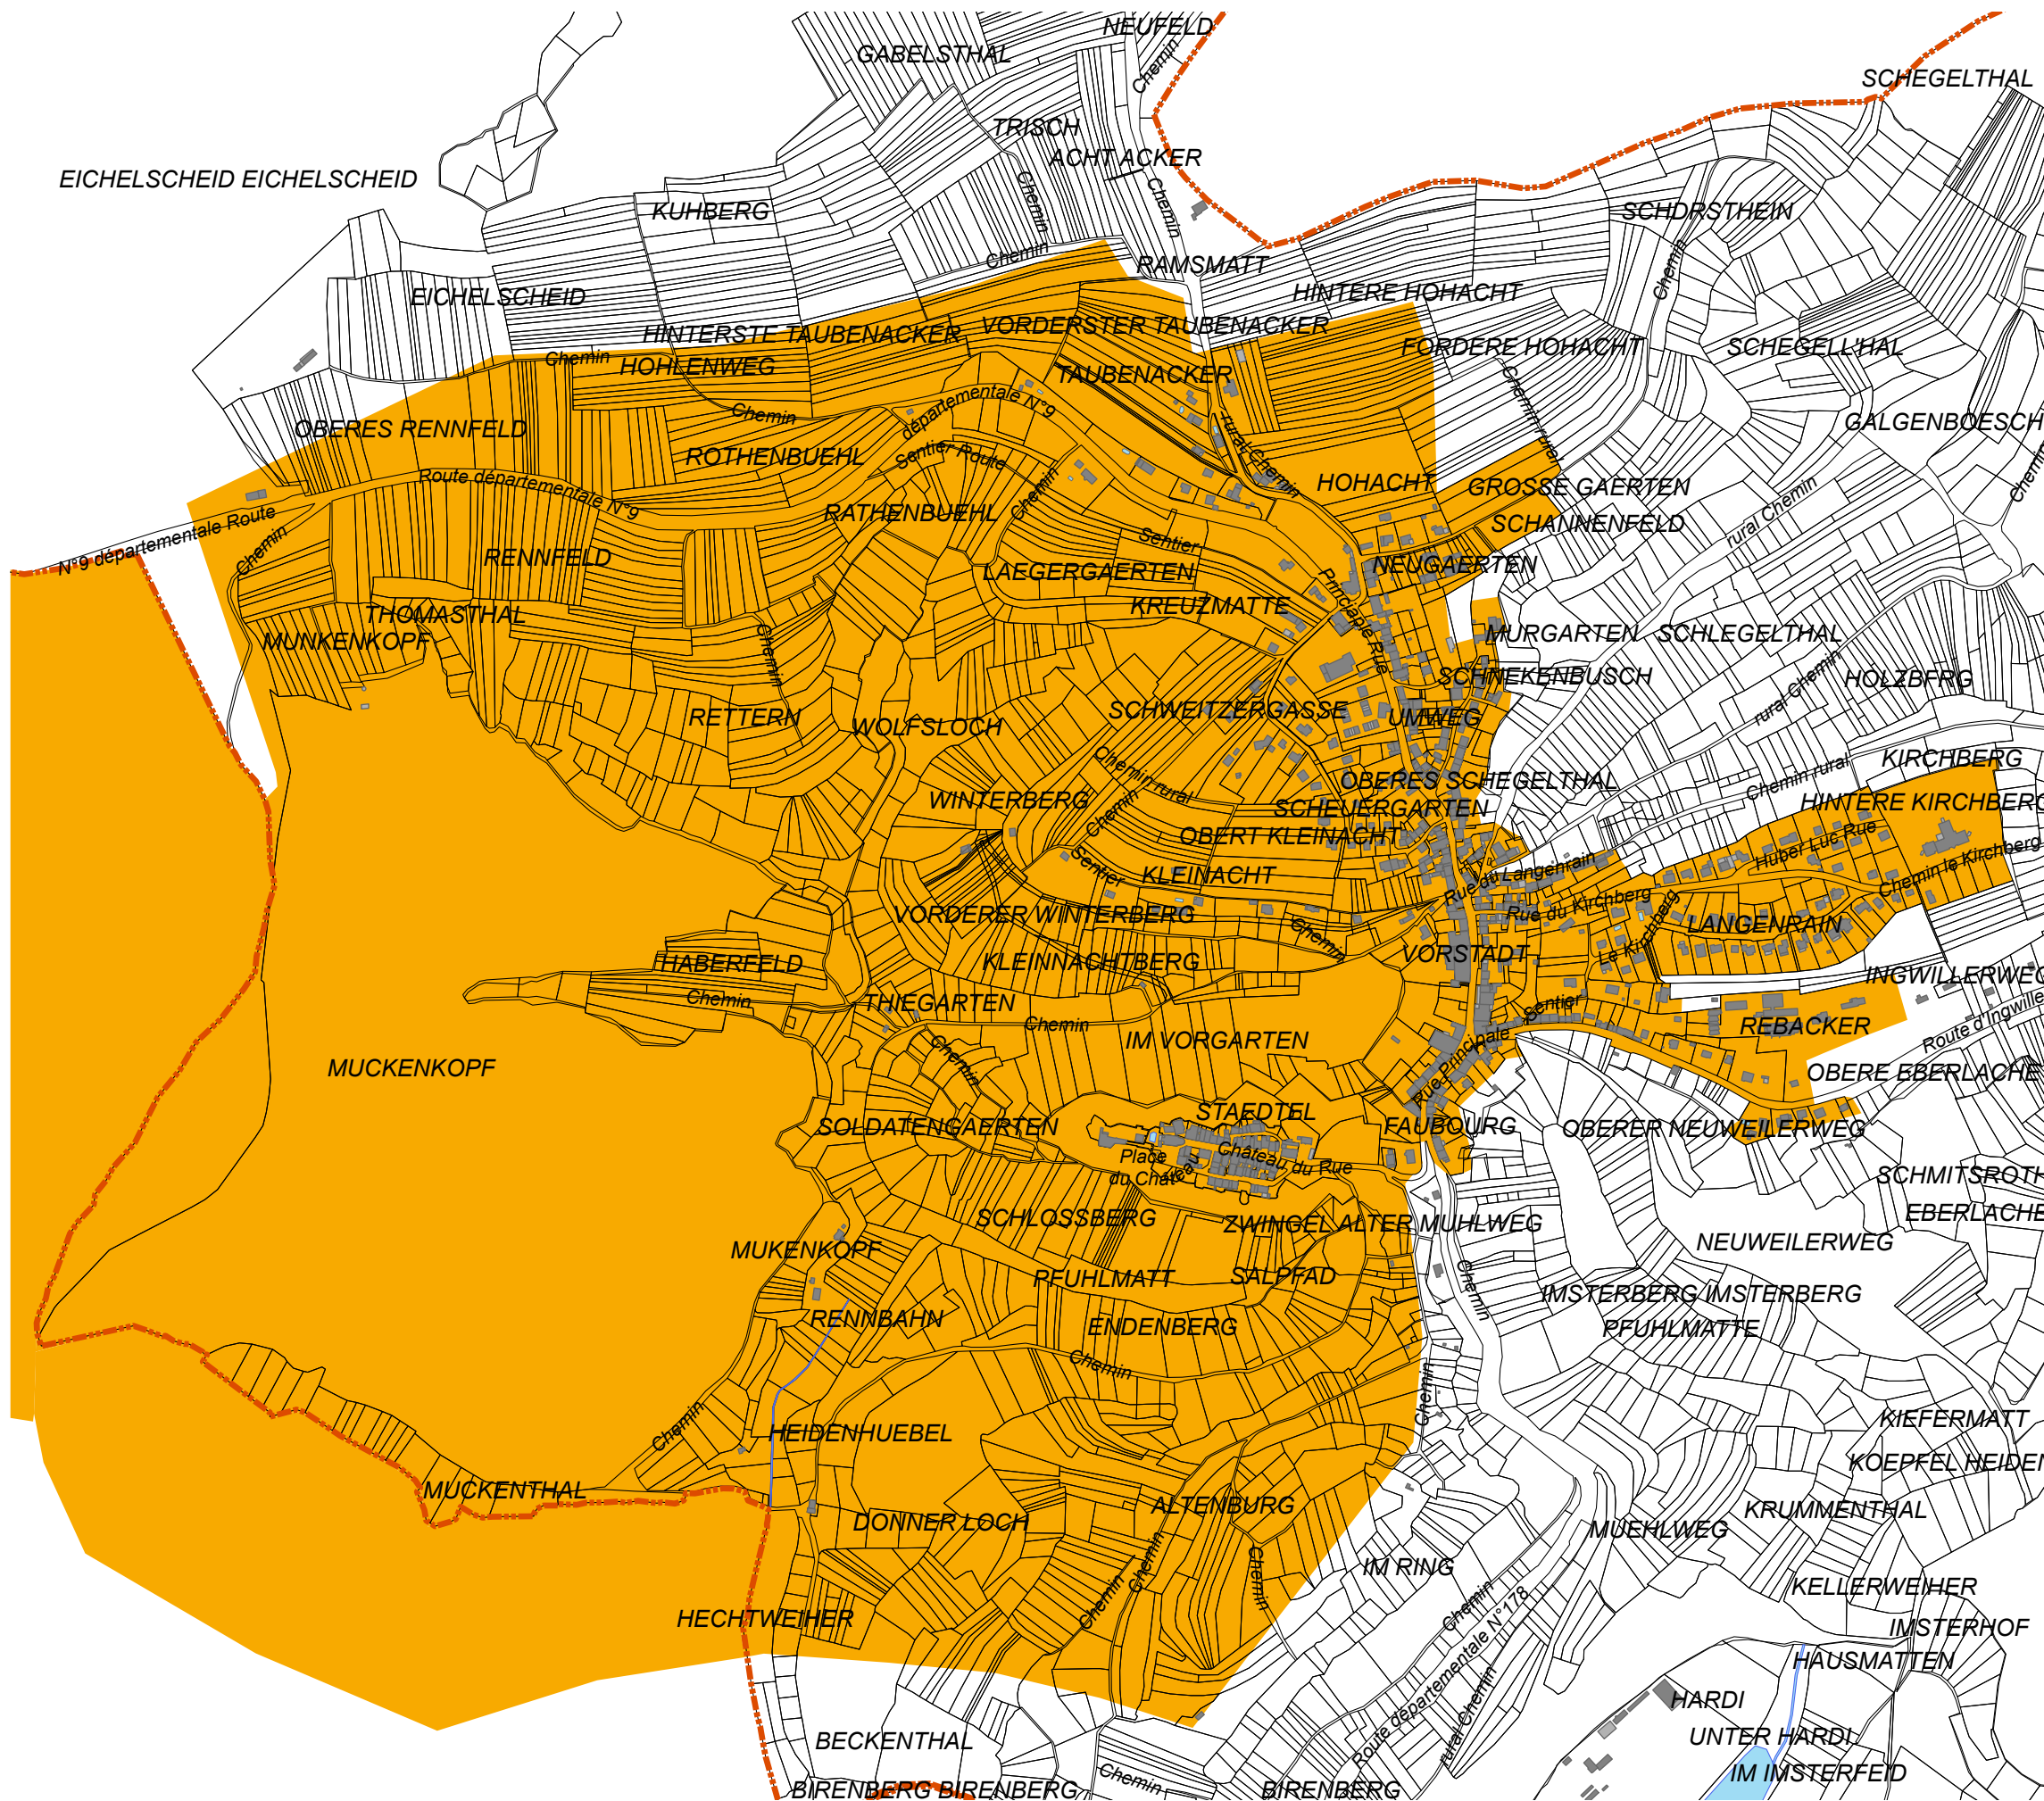

DROIT DE PREEMPTION URBAIN
Commune de LA PETITE PIERRE
Planche n° 1

 périmètre d'application du Droit de
Préemption Urbain

DROIT DE PREEMPTION URBAIN
Commune de LA PETITE PIERRE
Planche n° 2

 périmètre d'application du Droit de Préemption Urbain

DROIT DE PREEMPTION URBAIN
Commune de LA PETITE PIERRE
Planche n° 3

 périmètre d'application du Droit de Prémption Urbain