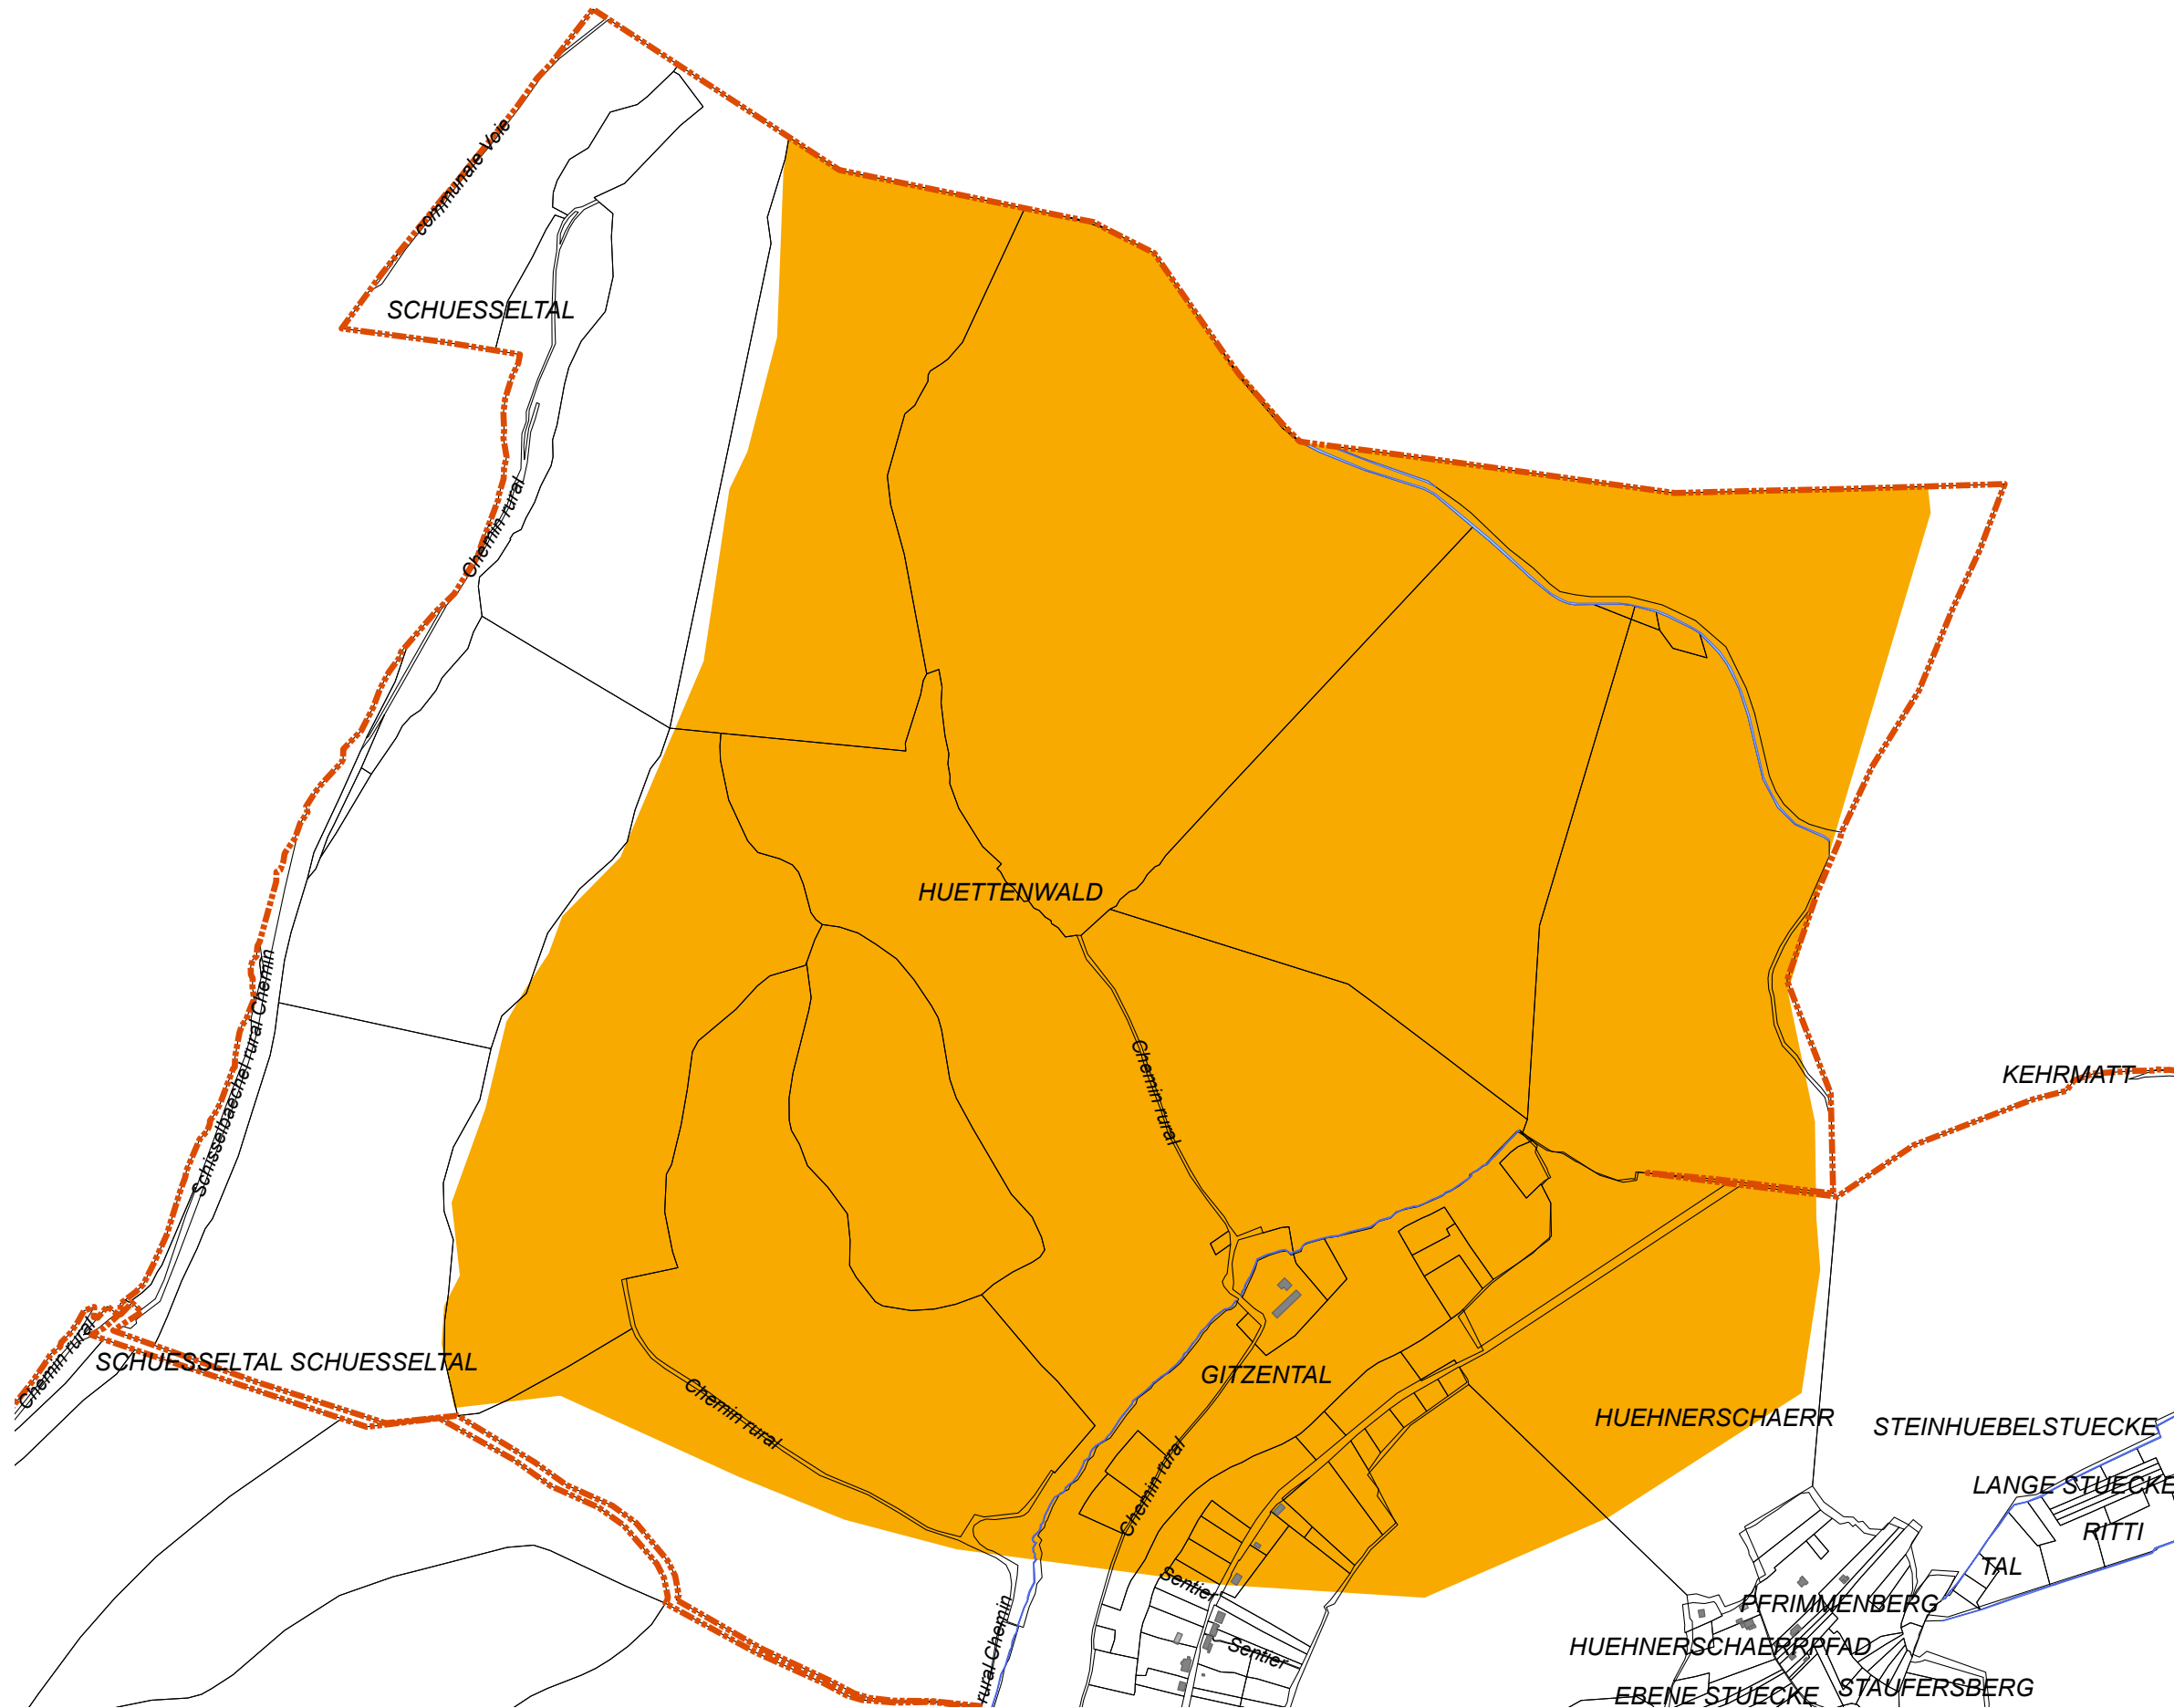

**DROIT DE PREEMPTION URBAIN**  
Commune de WINGEN-SUR-MODER  
Planche n°2

 périmètre d'application du Droit de Préemption Urbain