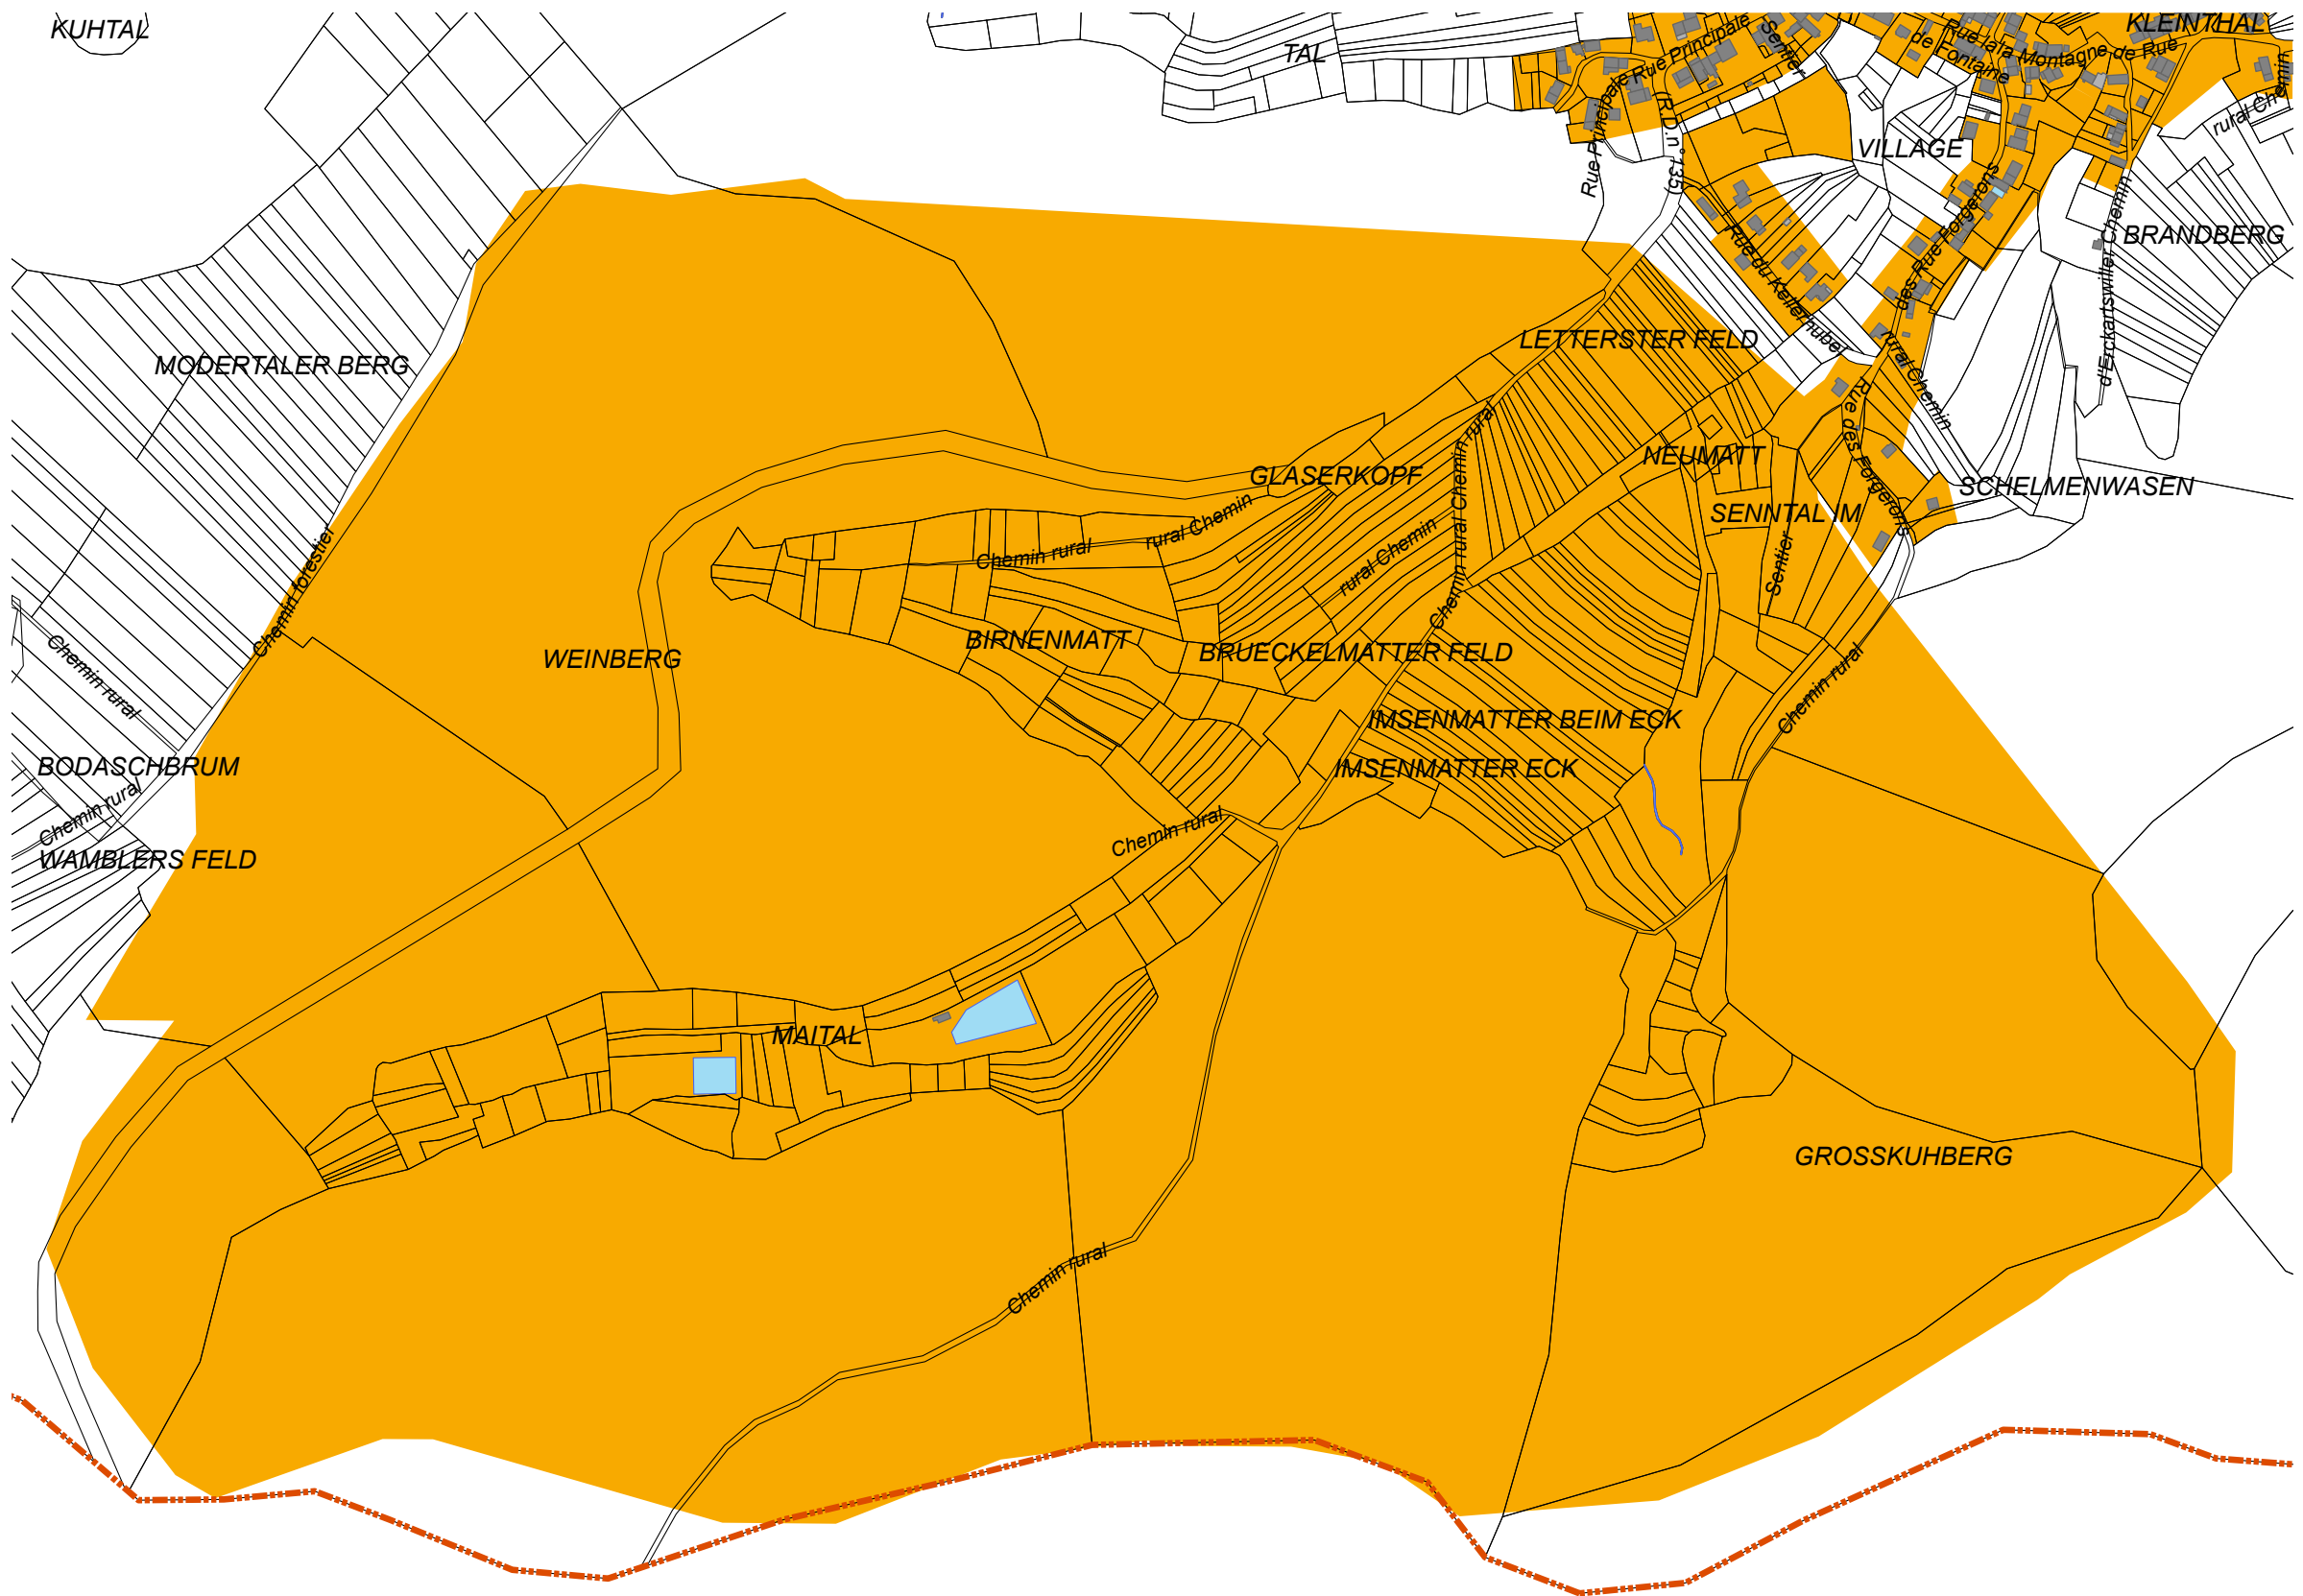

KUHTAL

TAL

KLEINTHAL

Communauté de communes  
Hanau - La Petite Pierre  
PLUi du Pays de Hanau

**DROIT DE PREEMPTION URBAIN**  
Commune de ZITTERSHEIM  
Planche n°2

 périmètre d'application du Droit de Préemption Urbain