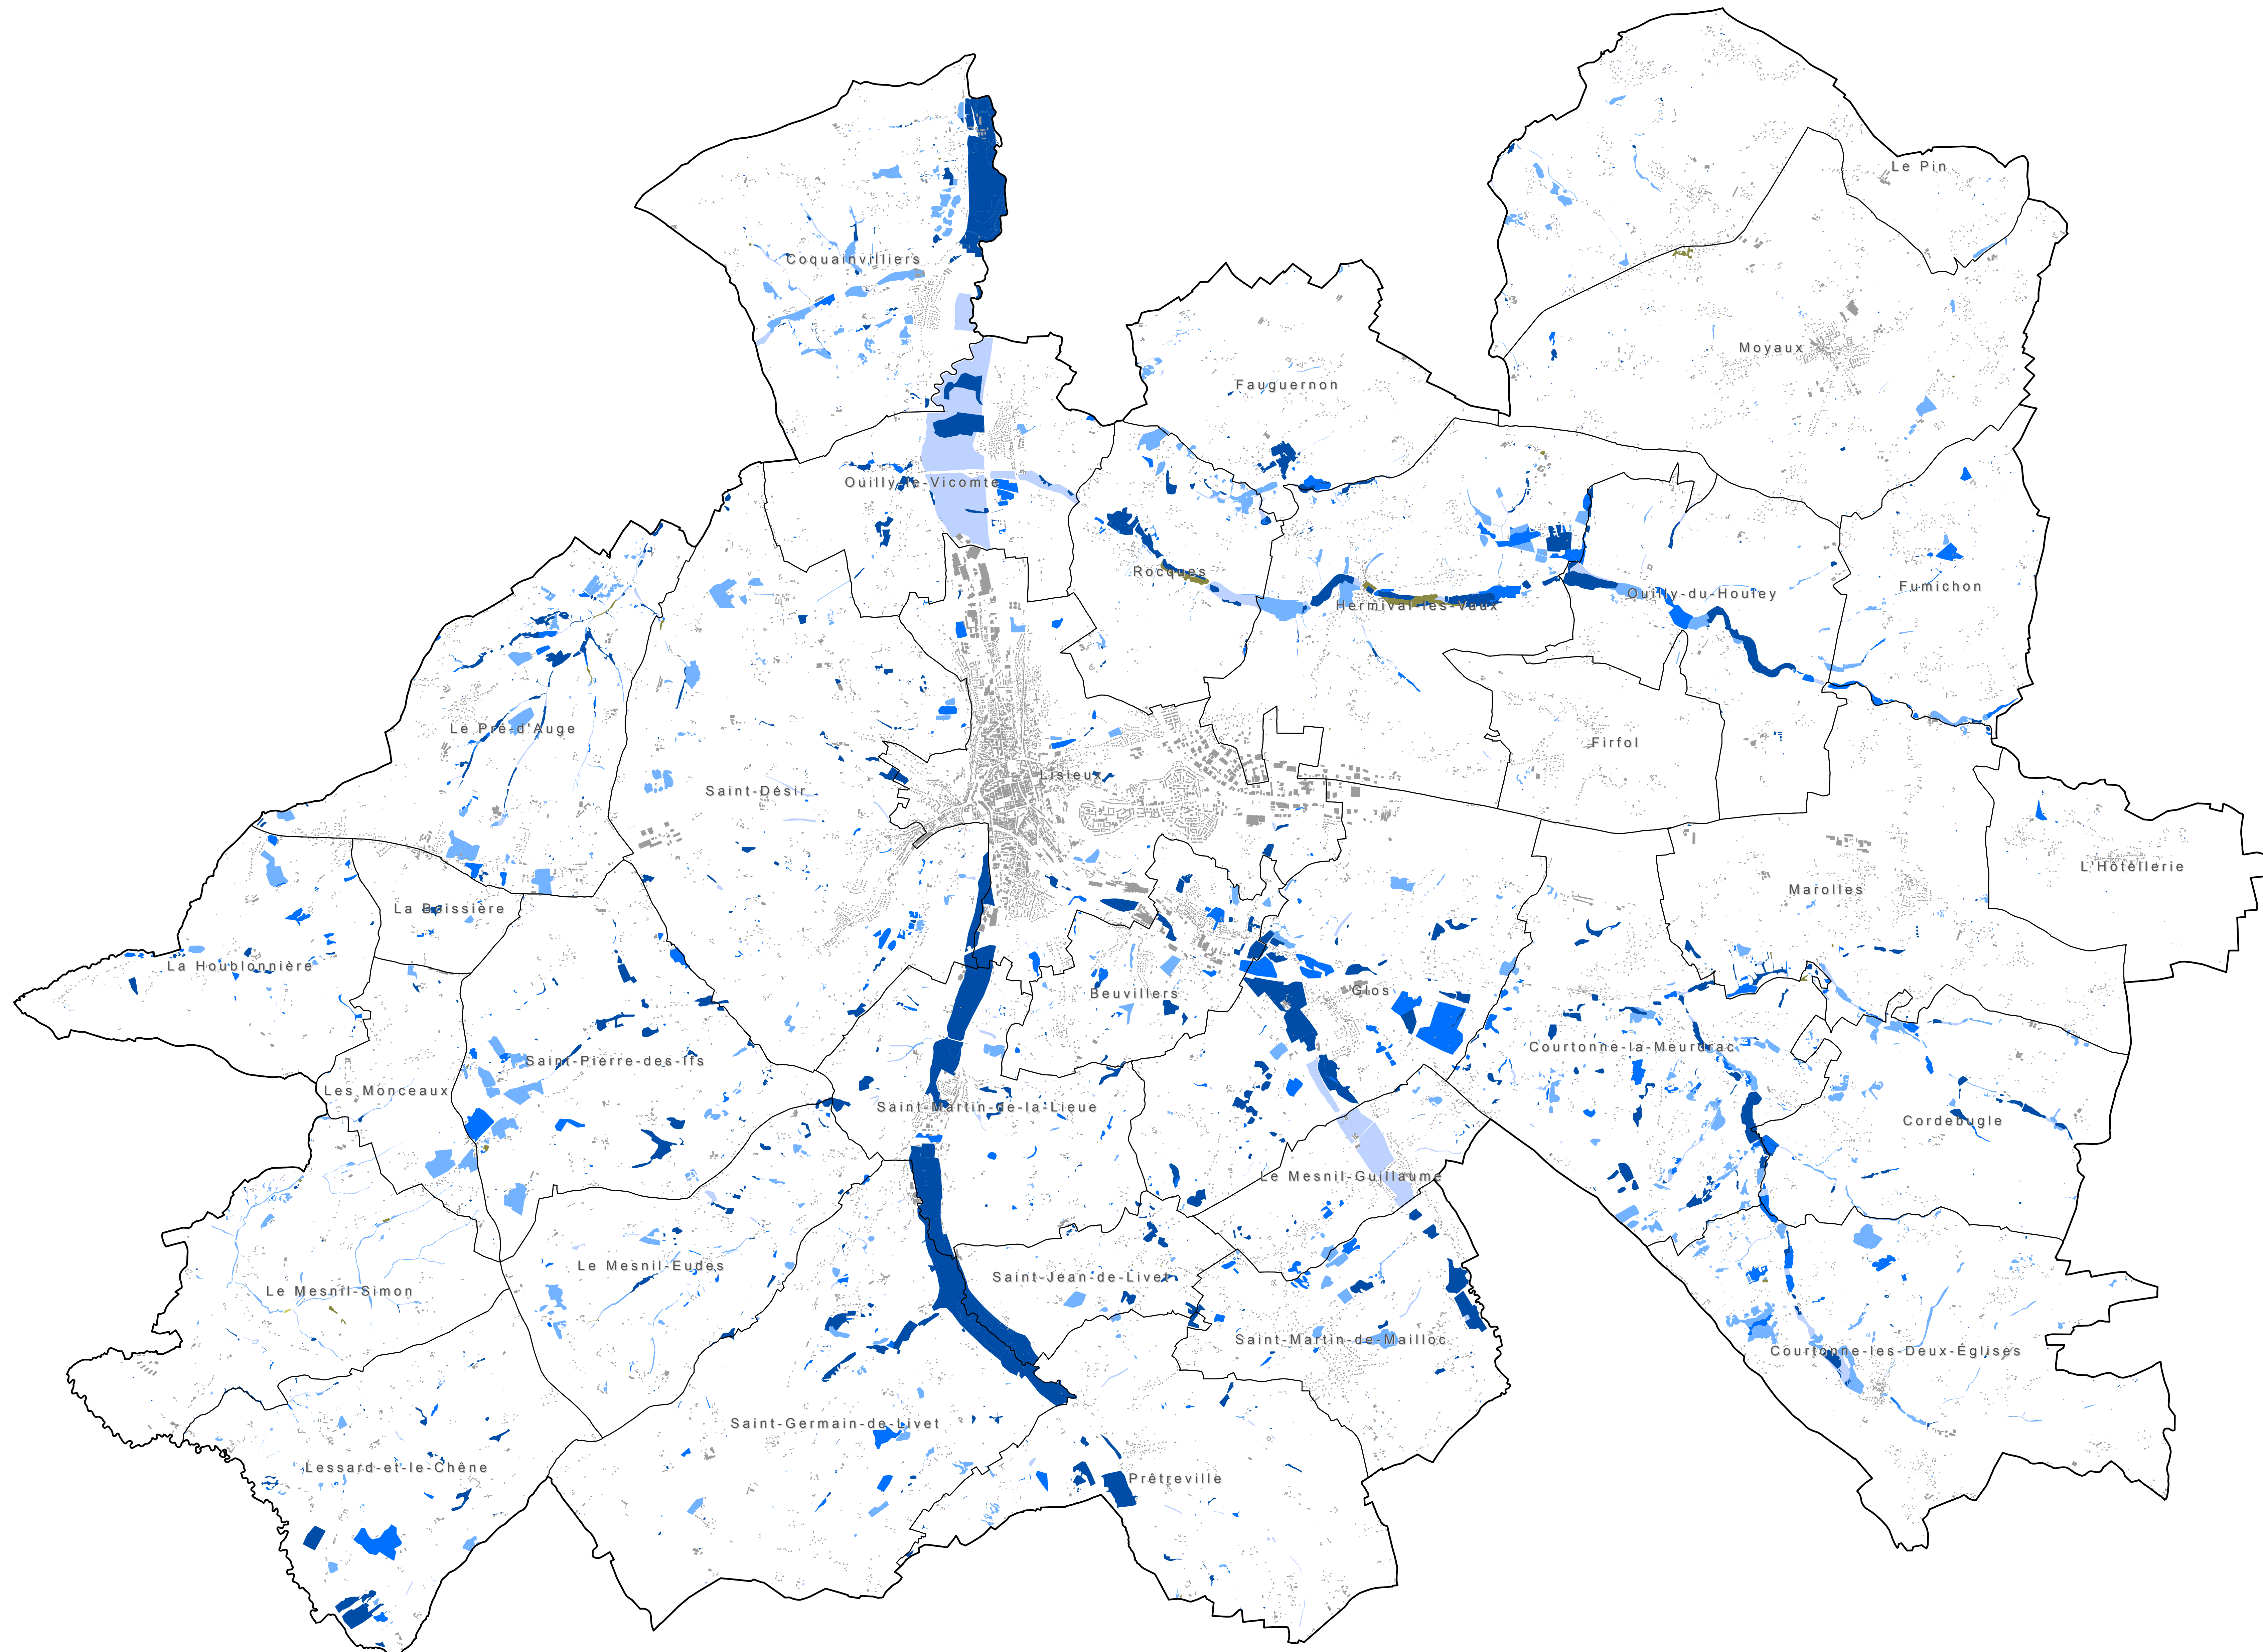

**Zones humides identifiées par la DREAL
Basse-Normandie***

Zones humides

Qualité de l'information

- Non renseigné
- Non défini
- Logique
- Probable
- Fiable
- Très fiable

* limite d'interprétation, échelle 1/25 000e

Pièce n°7 - 9