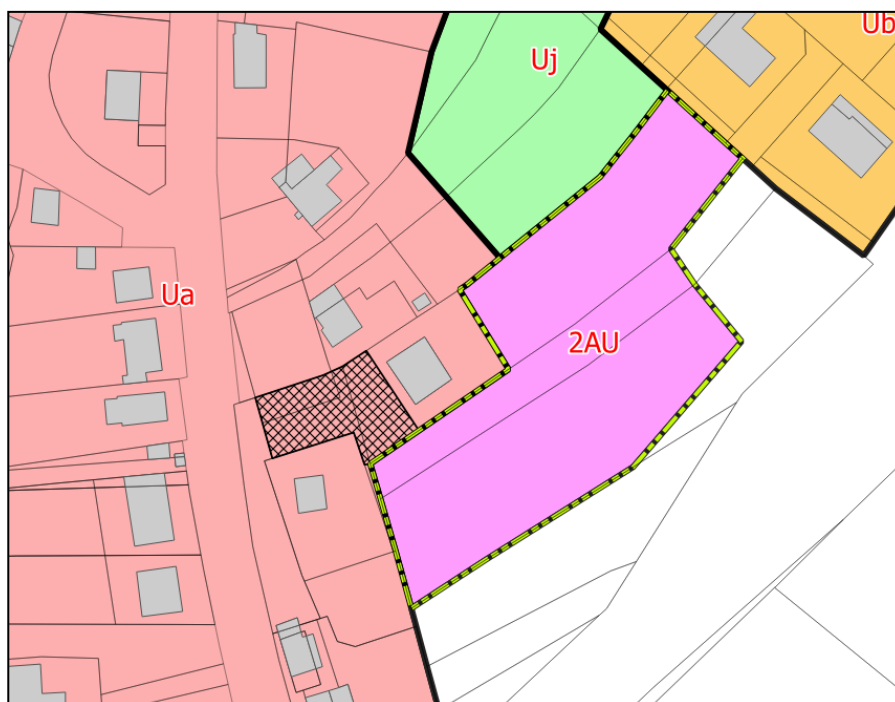

Département de la Haute-Marne

PLAN LOCAL D'URBANISME INTERCOMMUNAL

Territoire de l'ancienne communauté de communes du Pays de Chalindrey Emplacements réservés

Vu pour être annexé à la délibération du conseil communautaire le :

Le Président :

Tampon de la collectivité :

Liste des emplacements réservés :

N°	Objet	Surface	Destinataire	Parcelles
1	Accès à la zone de développement	575 m ²	Commune LE PAILLY	803 – 785 – 123

Emplacement réservé n°1 sur la commune de LE PAILLY (en croillons noirs)