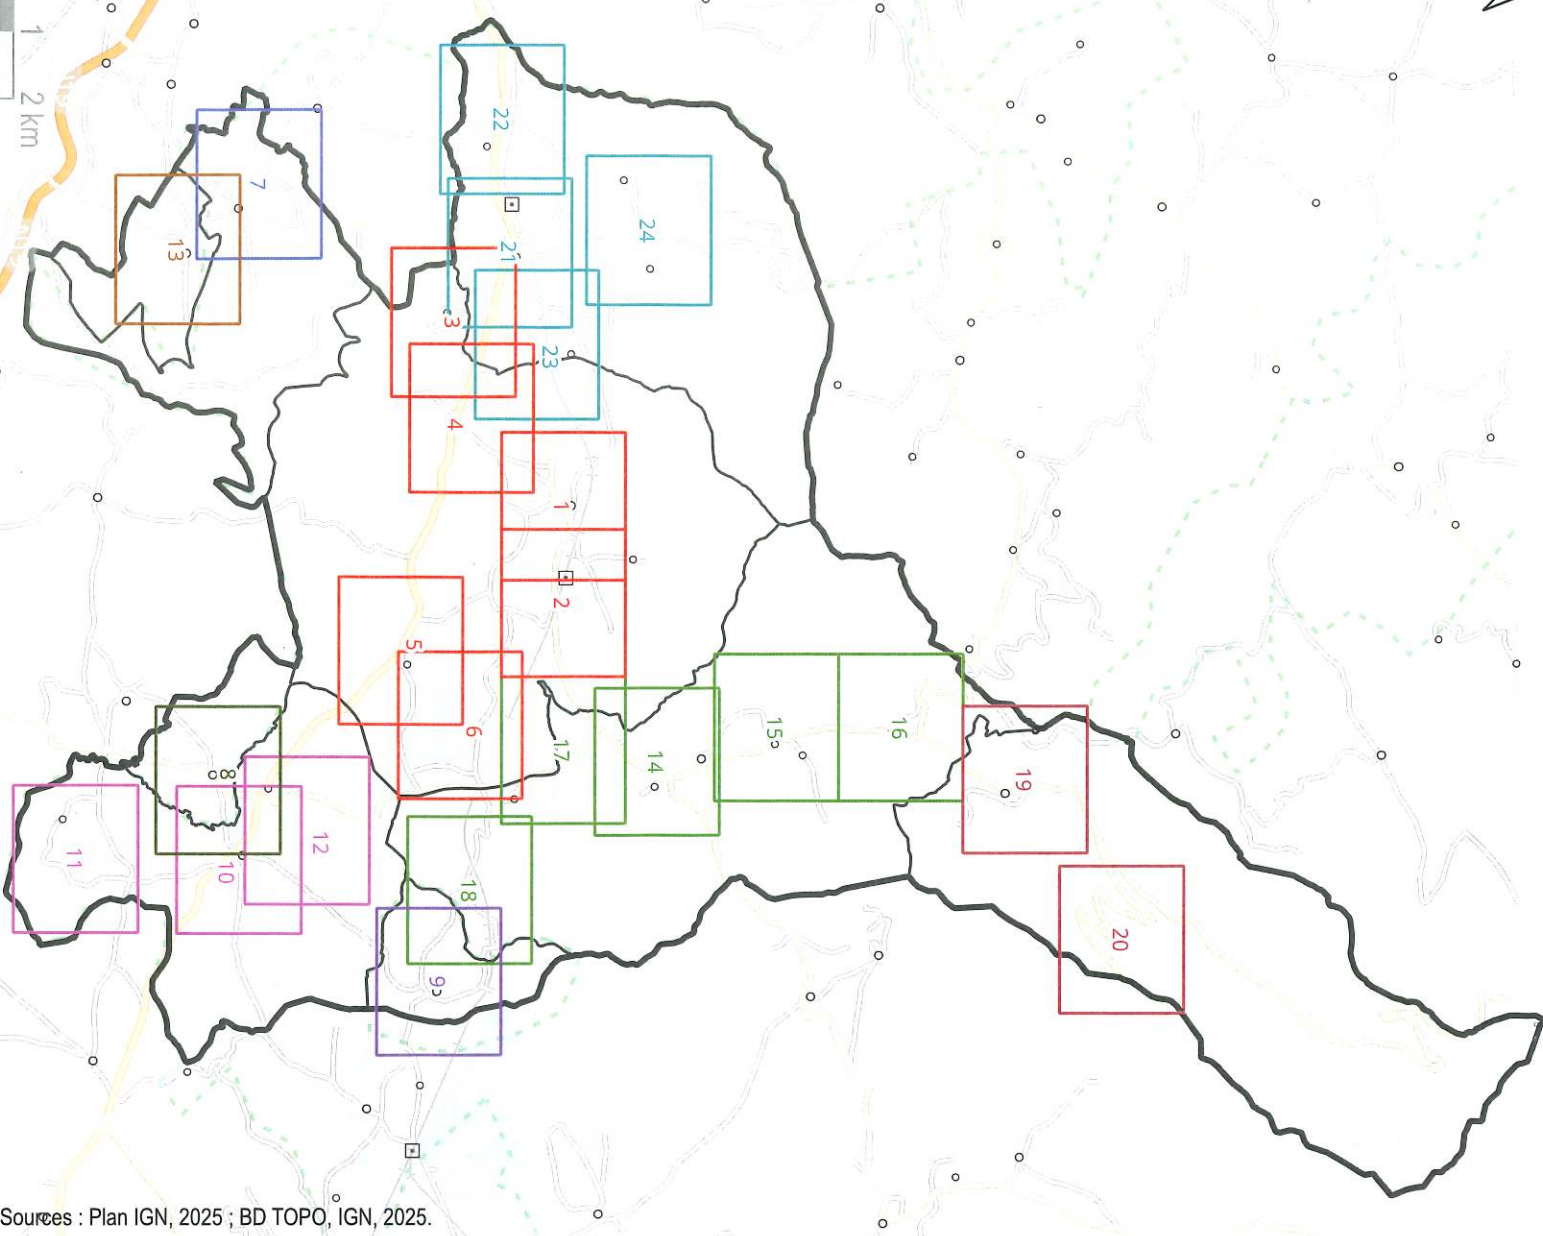

**Localisation des plans détaillés des règlements
graphiques par commune**

Sources : Plan IGN, 2025 ; BD TOPO, IGN, 2025.

Champagne	
1 Zoom centre-bourg	13 Zoom centre-bourg
2 Zoom Le Magny, Zone Industrielle	
3 Zoom Eboulet	
4 Zoom La Piotraz	
5 Zoom Sud (le Ban de Champagne)	
6 Zoom Bassin de Champagne	
Clairegoutte	
7 Zoom centre-bourg	
8 Zoom centre-bourg	
Errevet	
9 Zoom centre-bourg	
Frahier-et-Chatebier	
10 Zoom centre-bourg	
11 Zoom Chatebier	
12 Zoom Nord (Les Barres, les Charmilles)	
Frédéric-Fontaine	
14 Zoom centre-bourg / Prés Lajus	
15 Zoom le Rapois / Rupt des Gouttes	
16 Zoom Nord (Le Mont)	
17 Zoom Pré Besson	
18 Zoom Sud (les Granges Godey)	
Plancher-Bas	
19 Zoom Centre-bourg	
20 Zoom Planche des Belles Filles	
Ronchamp	
21 Zoom centre-bourg	
22 Zoom ouest (Recologne)	
23 Zoom est (Le Plain, La Houillère)	
24 Zoom nord (Mourière, La Selle, Le Rhen)	

ARRIVÉE
29 JAN. 2026
BUREAU DU COUPINIER
PREFECTURE DE LA HAUTE SAÔNE