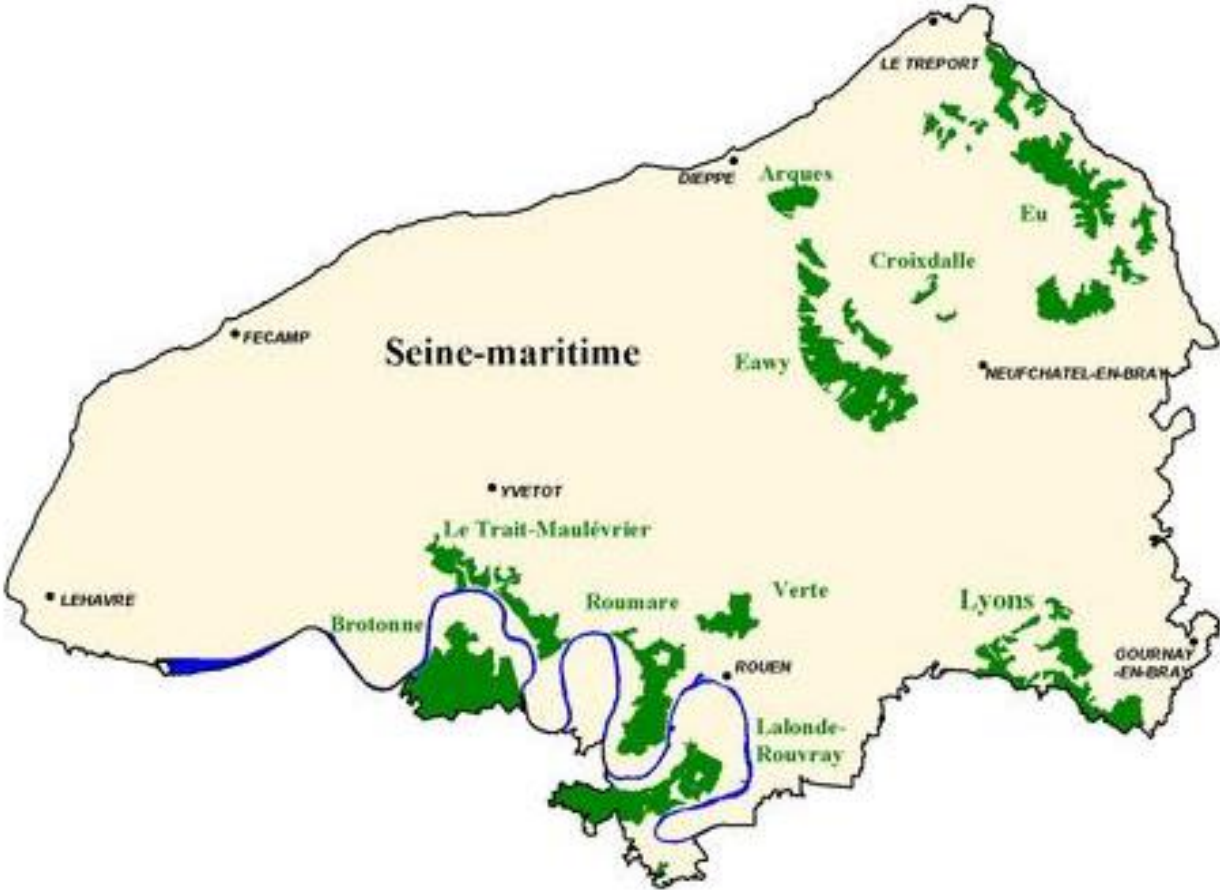

Extrait cartographique de la forêt du Trait-Maulévrier

Forêt domaniale du TRAIT-MAULEVRIER

Forêt domaniale du TRAIT-MAULEVRIER

SCAN25®, © IGN, Paris, 2006 - Reproduction Interdite - Marché IGN - MAP n°0400061 (FC : Forêt Communale)

Forêt domaniale du TRAIT-MAULEVRIER

Forêt domaniale du TRAIT-MAULEVRIER