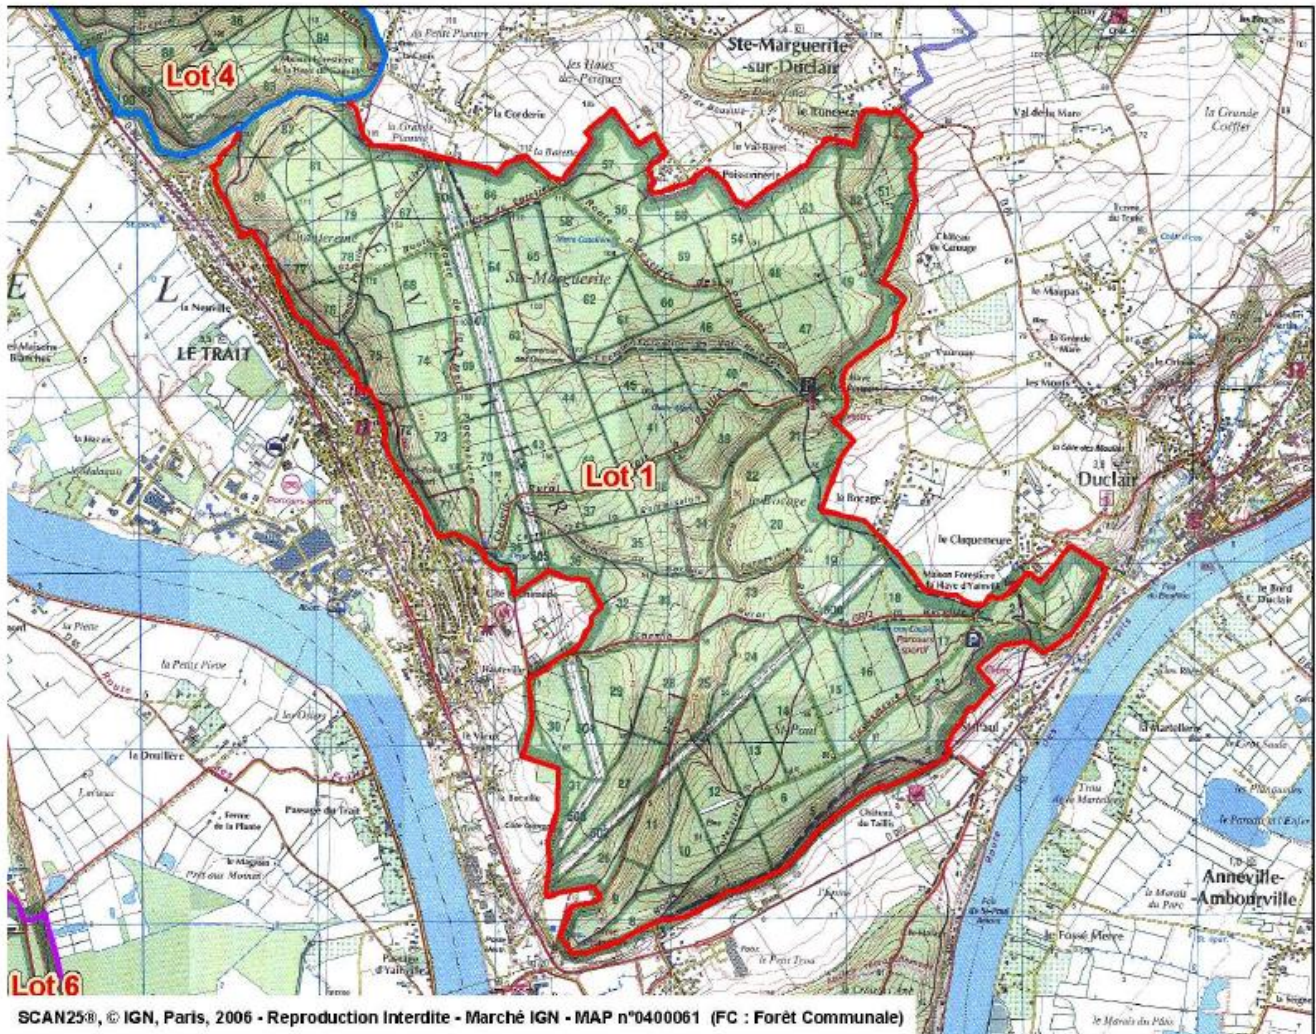

Extrait cartographique de la forêt du Trait-Maulévrier

Forêt domaniale du TRAIT-MAULEVRIER

Forêt domaniale du TRAIT-MAULEVRIER

SCAN25®, © IGN, Paris, 2006 - Reproduction Interdite - Marché IGN - MAP n°0400061 (FC : Forêt Communale)

Forêt domaniale du TRAIT-MAULEVRIER

Forêt domaniale du TRAIT-MAULEVRIER