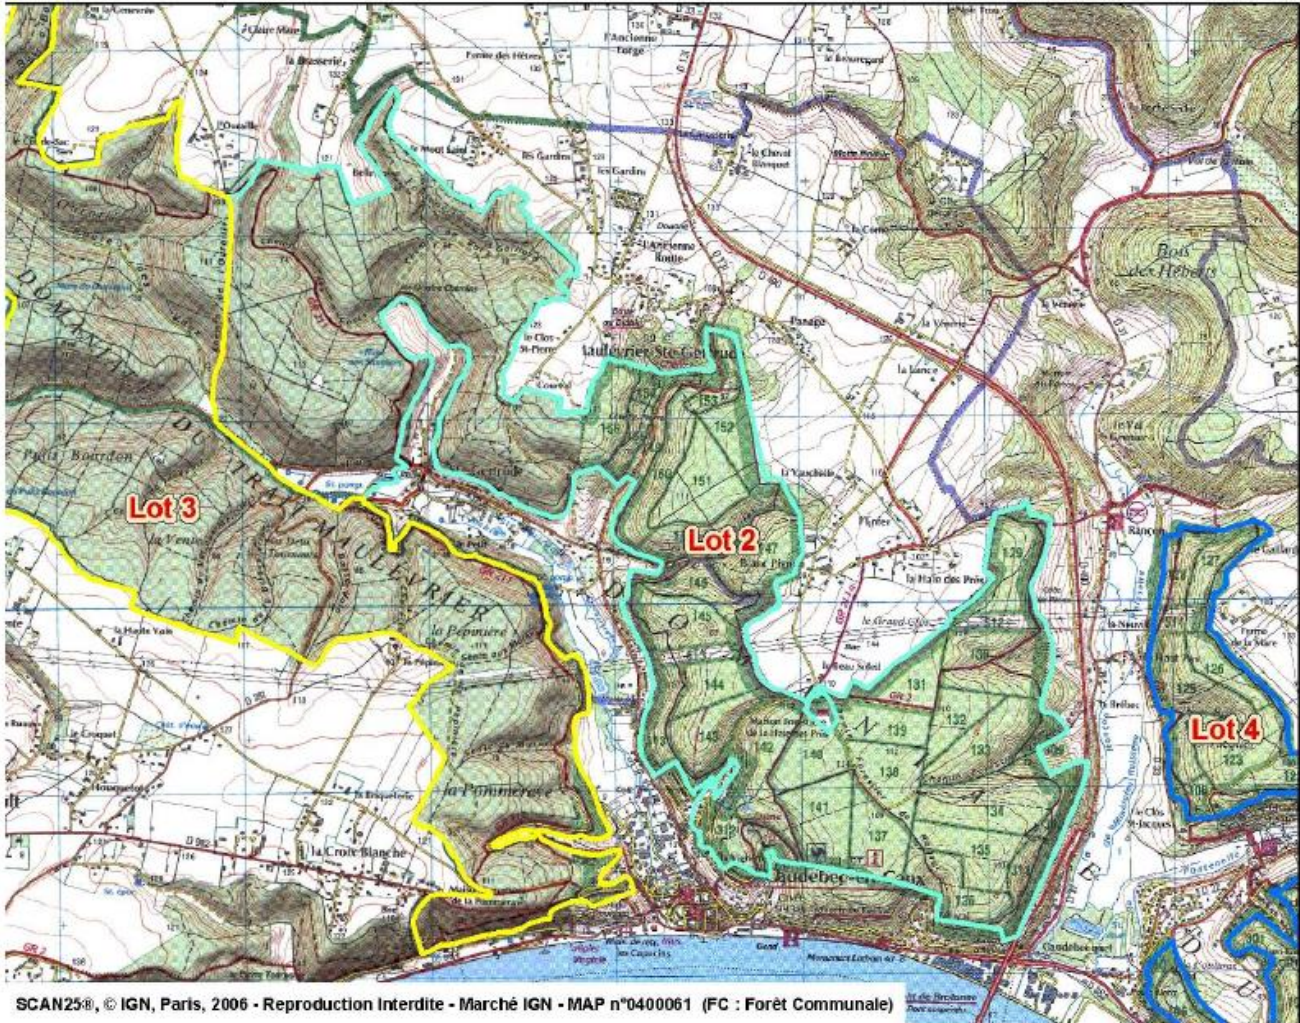

Extrait cartographique de la forêt du Trait-Maulévrier

Forêt domaniale du TRAIT-MAULEVRIER

Forêt domaniale du TRAIT-MAULEVRIER

SCAN25®, © IGN, Paris, 2006 - Reproduction Interdite - Marché IGN - MAP n°0400061 (FC : Forêt Communale)

Forêt domaniale du TRAIT-MAULEVRIER

Forêt domaniale du TRAIT-MAULEVRIER