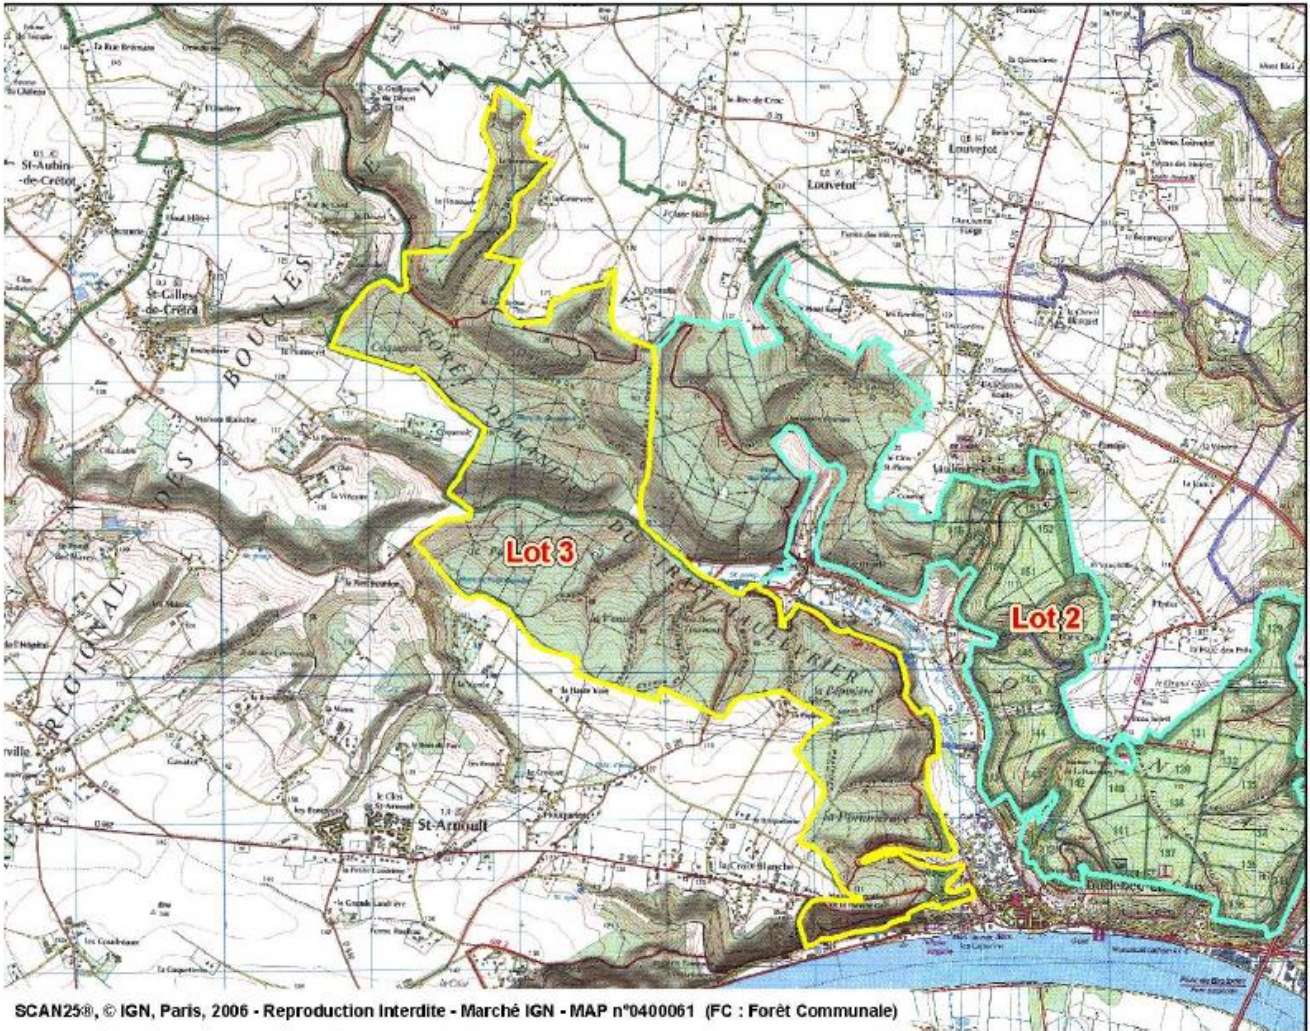

Extrait cartographique de la forêt du Trait-Maulévrier

Forêt domaniale du TRAIT-MAULEVRIER

Forêt domaniale du TRAIT-MAULEVRIER

SCAN25®, © IGN, Paris, 2006 - Reproduction Interdite - Marché IGN - MAP n°0400061 (FC : Forêt Communale)

Forêt domaniale du TRAIT-MAULEVRIER

Forêt domaniale du TRAIT-MAULEVRIER