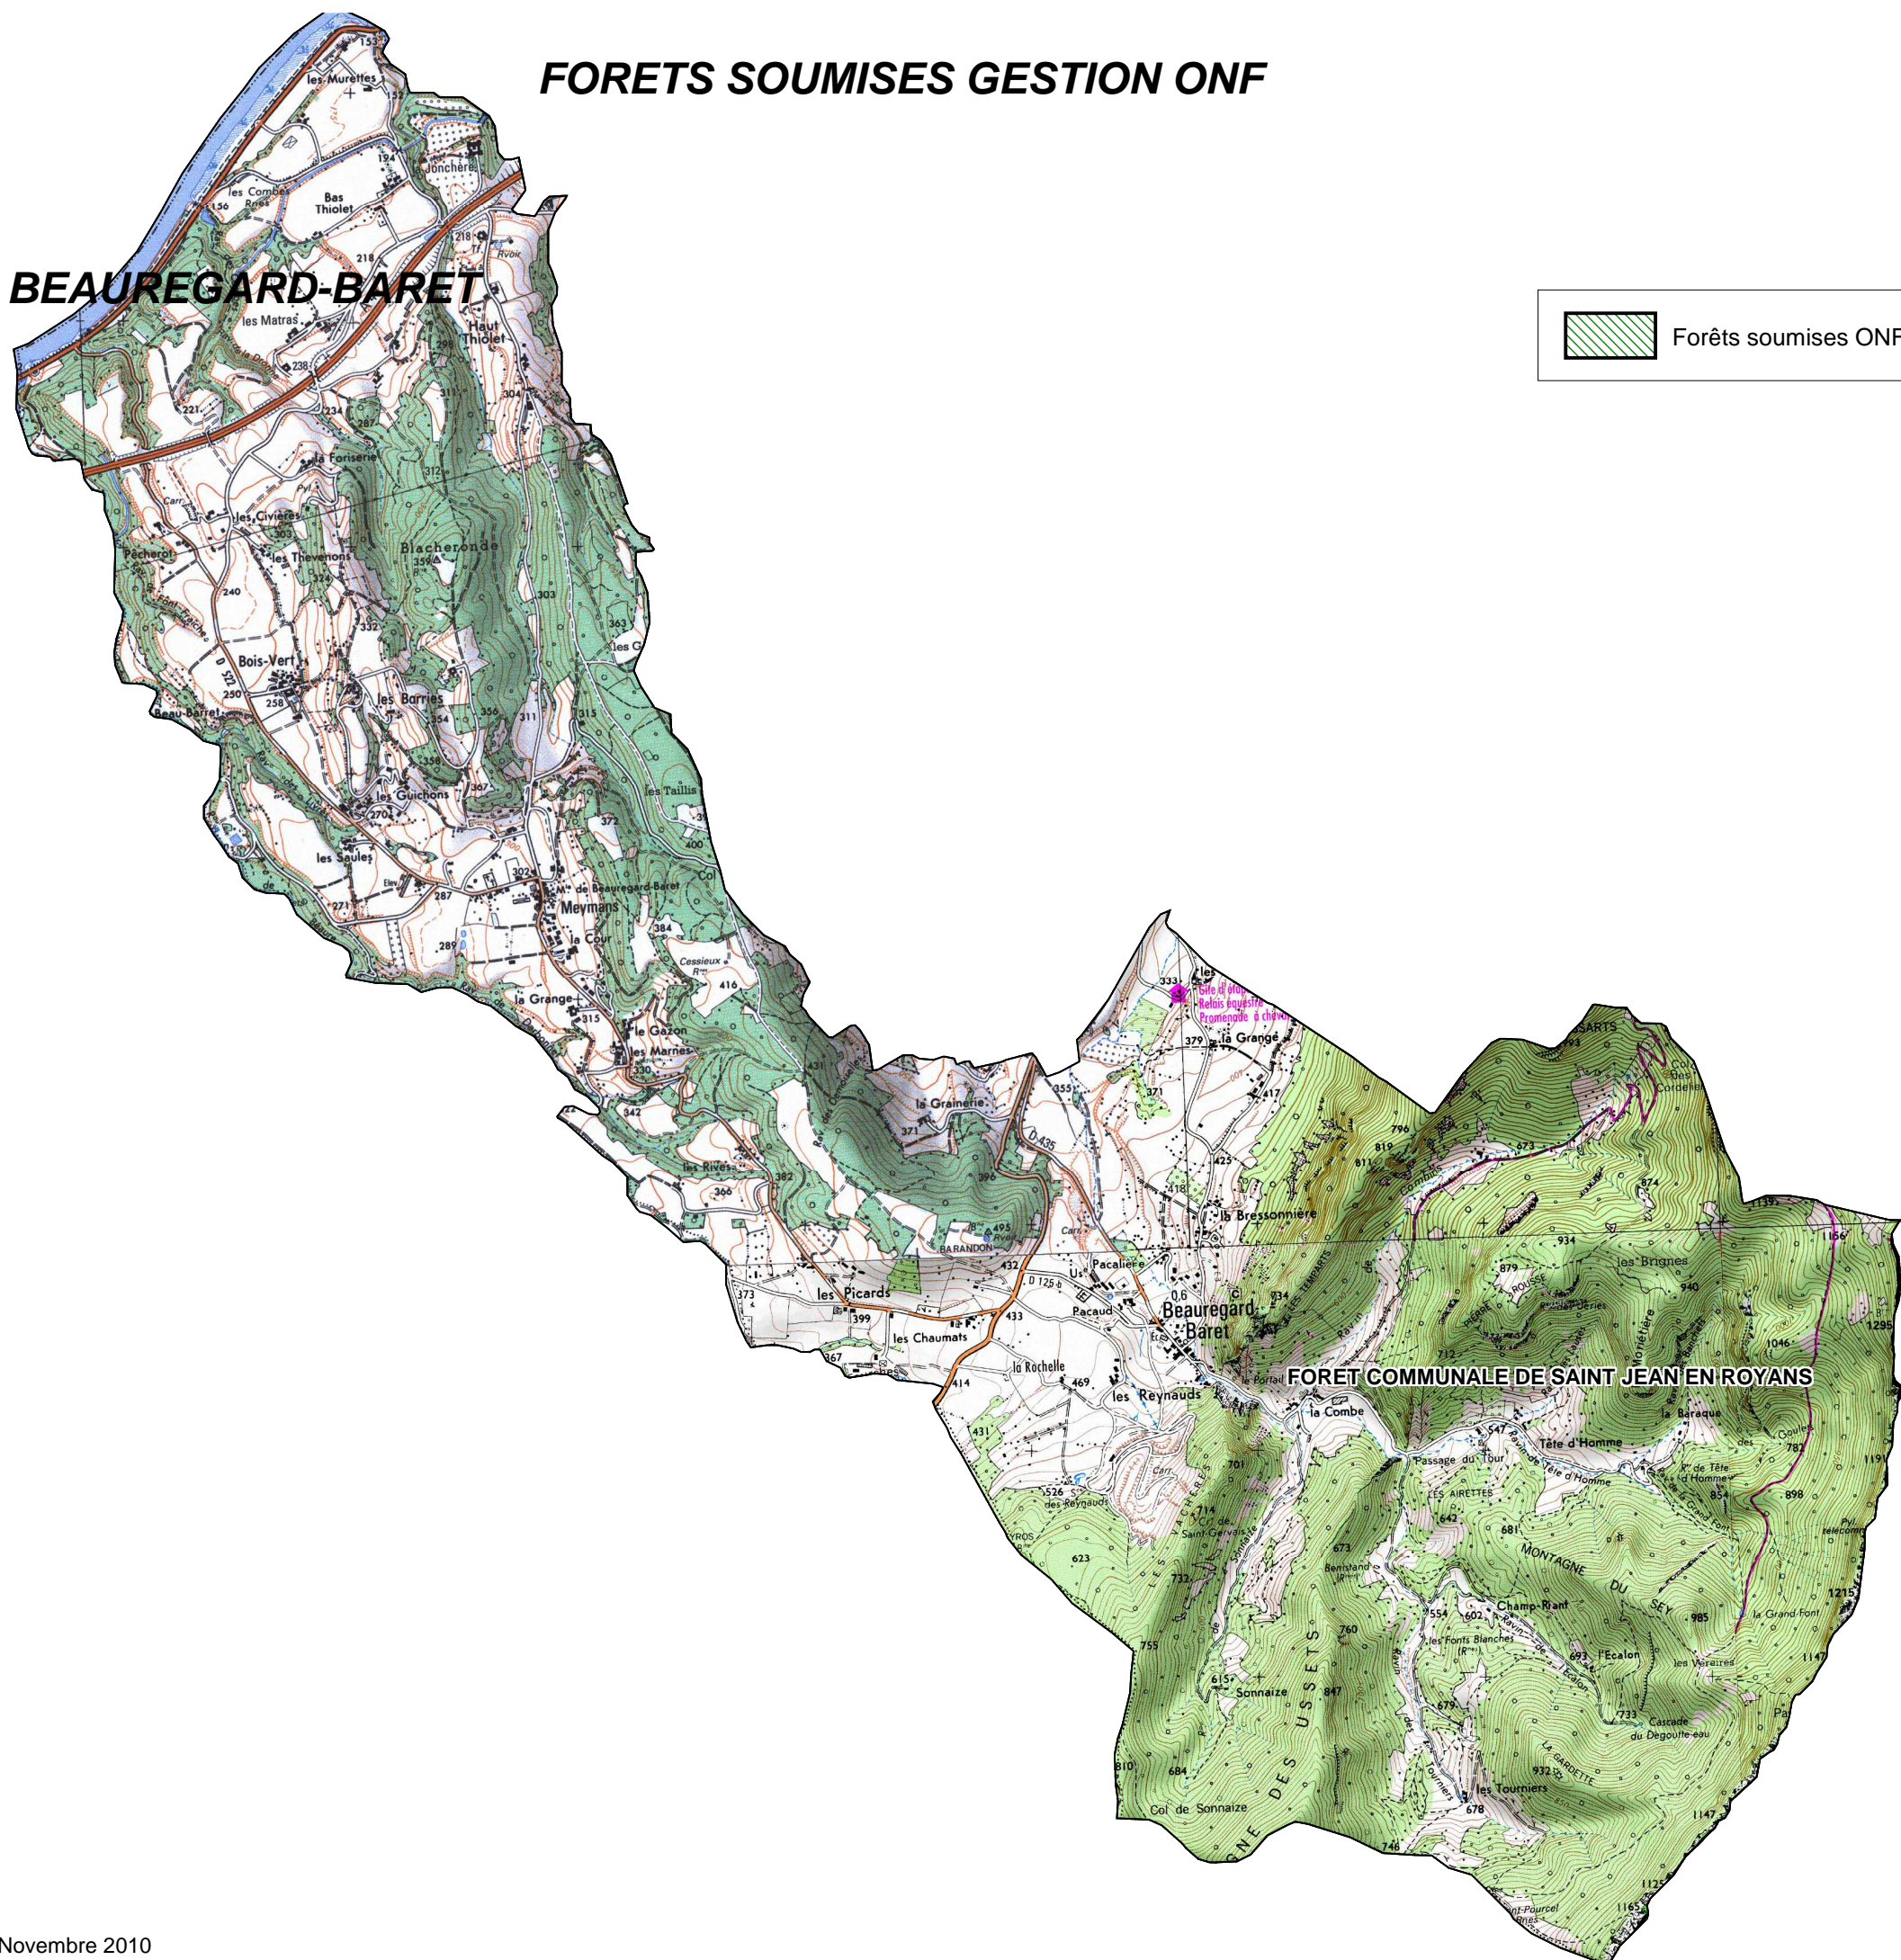

FORETS SOUMISES GESTION ONF

COMMUNE DE : **BEAUREGARD-BARET**

 Forêts soumises ONF

Echelle : 1cm=0,30Km

Sources :
©IGN - Scan 25© mise à jour 2005,
©ONF - Agence Drôme-Ardèche
Réalisation : DDT de la Drôme - MOP - Novembre 2010