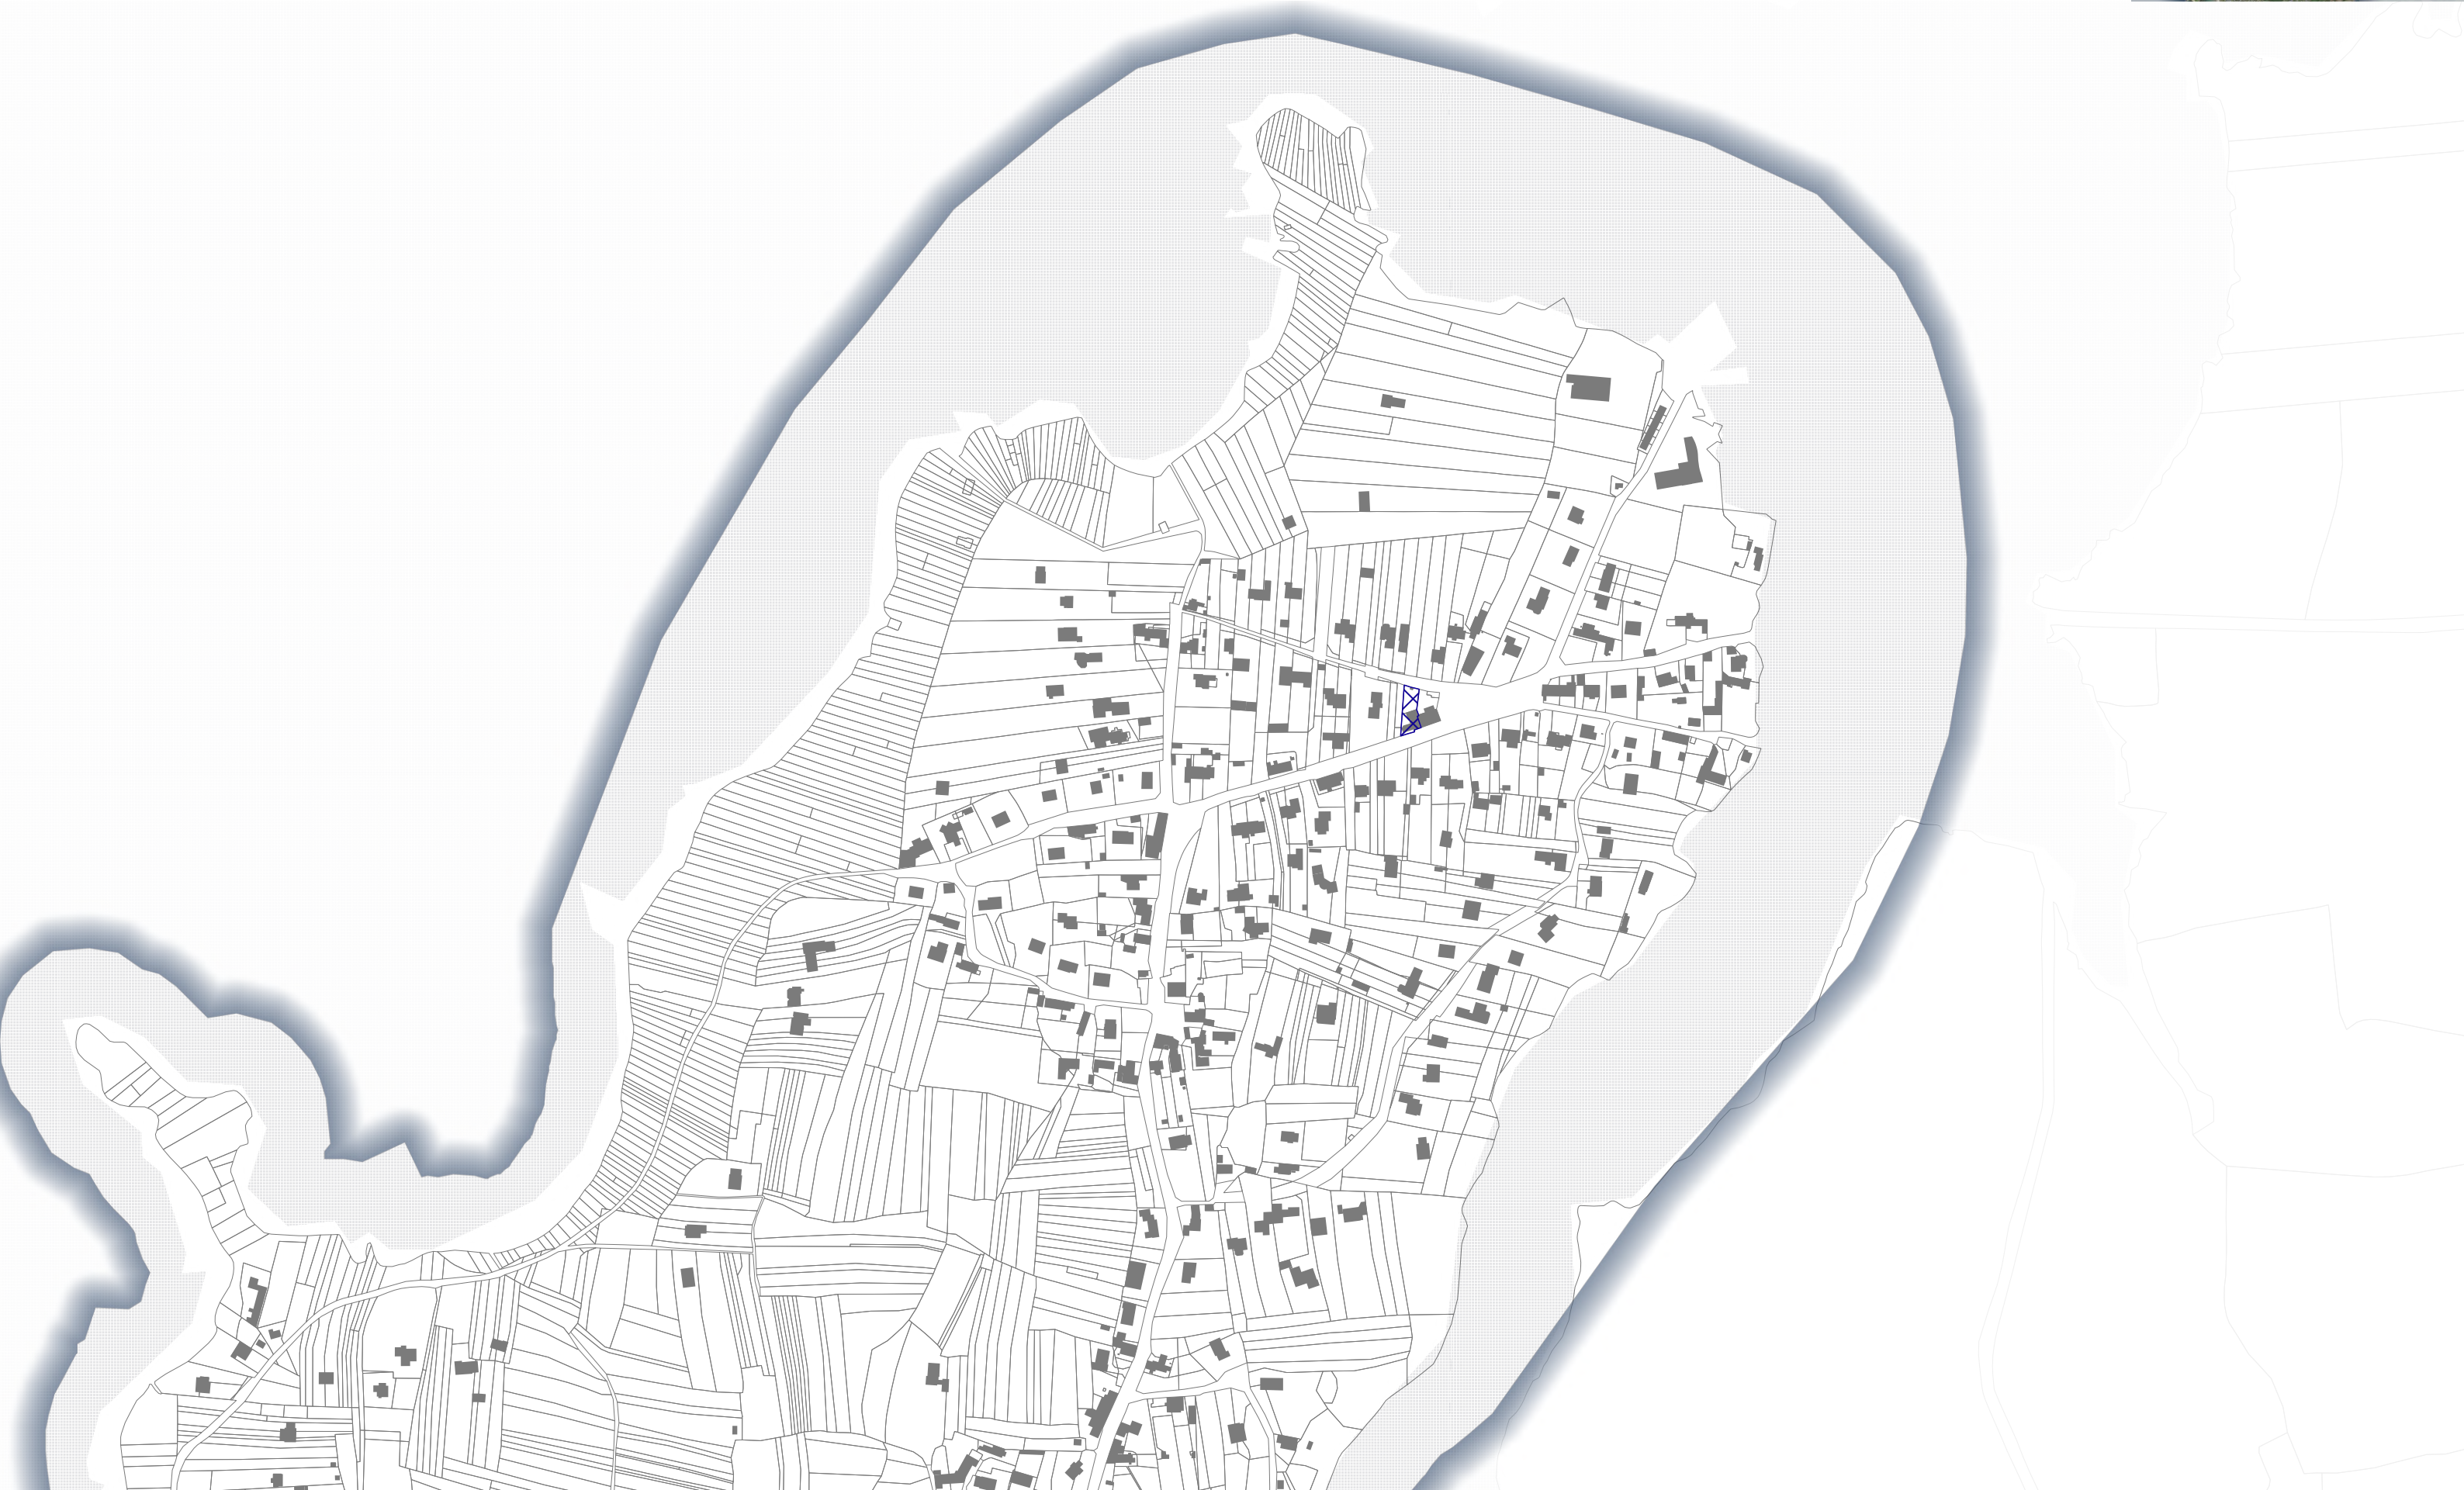

# LAMPAUL-PLOUARZEL Nord

Droit de Prémption Urbain Renforcé (DPUr)

-  Communal
-  Communautaire

Envoyé en préfecture le 21/12/2021  
Reçu en préfecture le 21/12/2021  
Affiché le  
ID : 029-242900074-20211221-CC2021\_12\_32-DE

# LAMPAUL-PLOUARZEL Sud

Droit de Prémption Urbain Renforcé (DPUr)

-  Communal
-  Communautaire

Envoyé en préfecture le 21/12/2021  
Reçu en préfecture le 21/12/2021  
Affiché le  
ID : 029-242900074-20211221-CC2021\_12\_32-DE