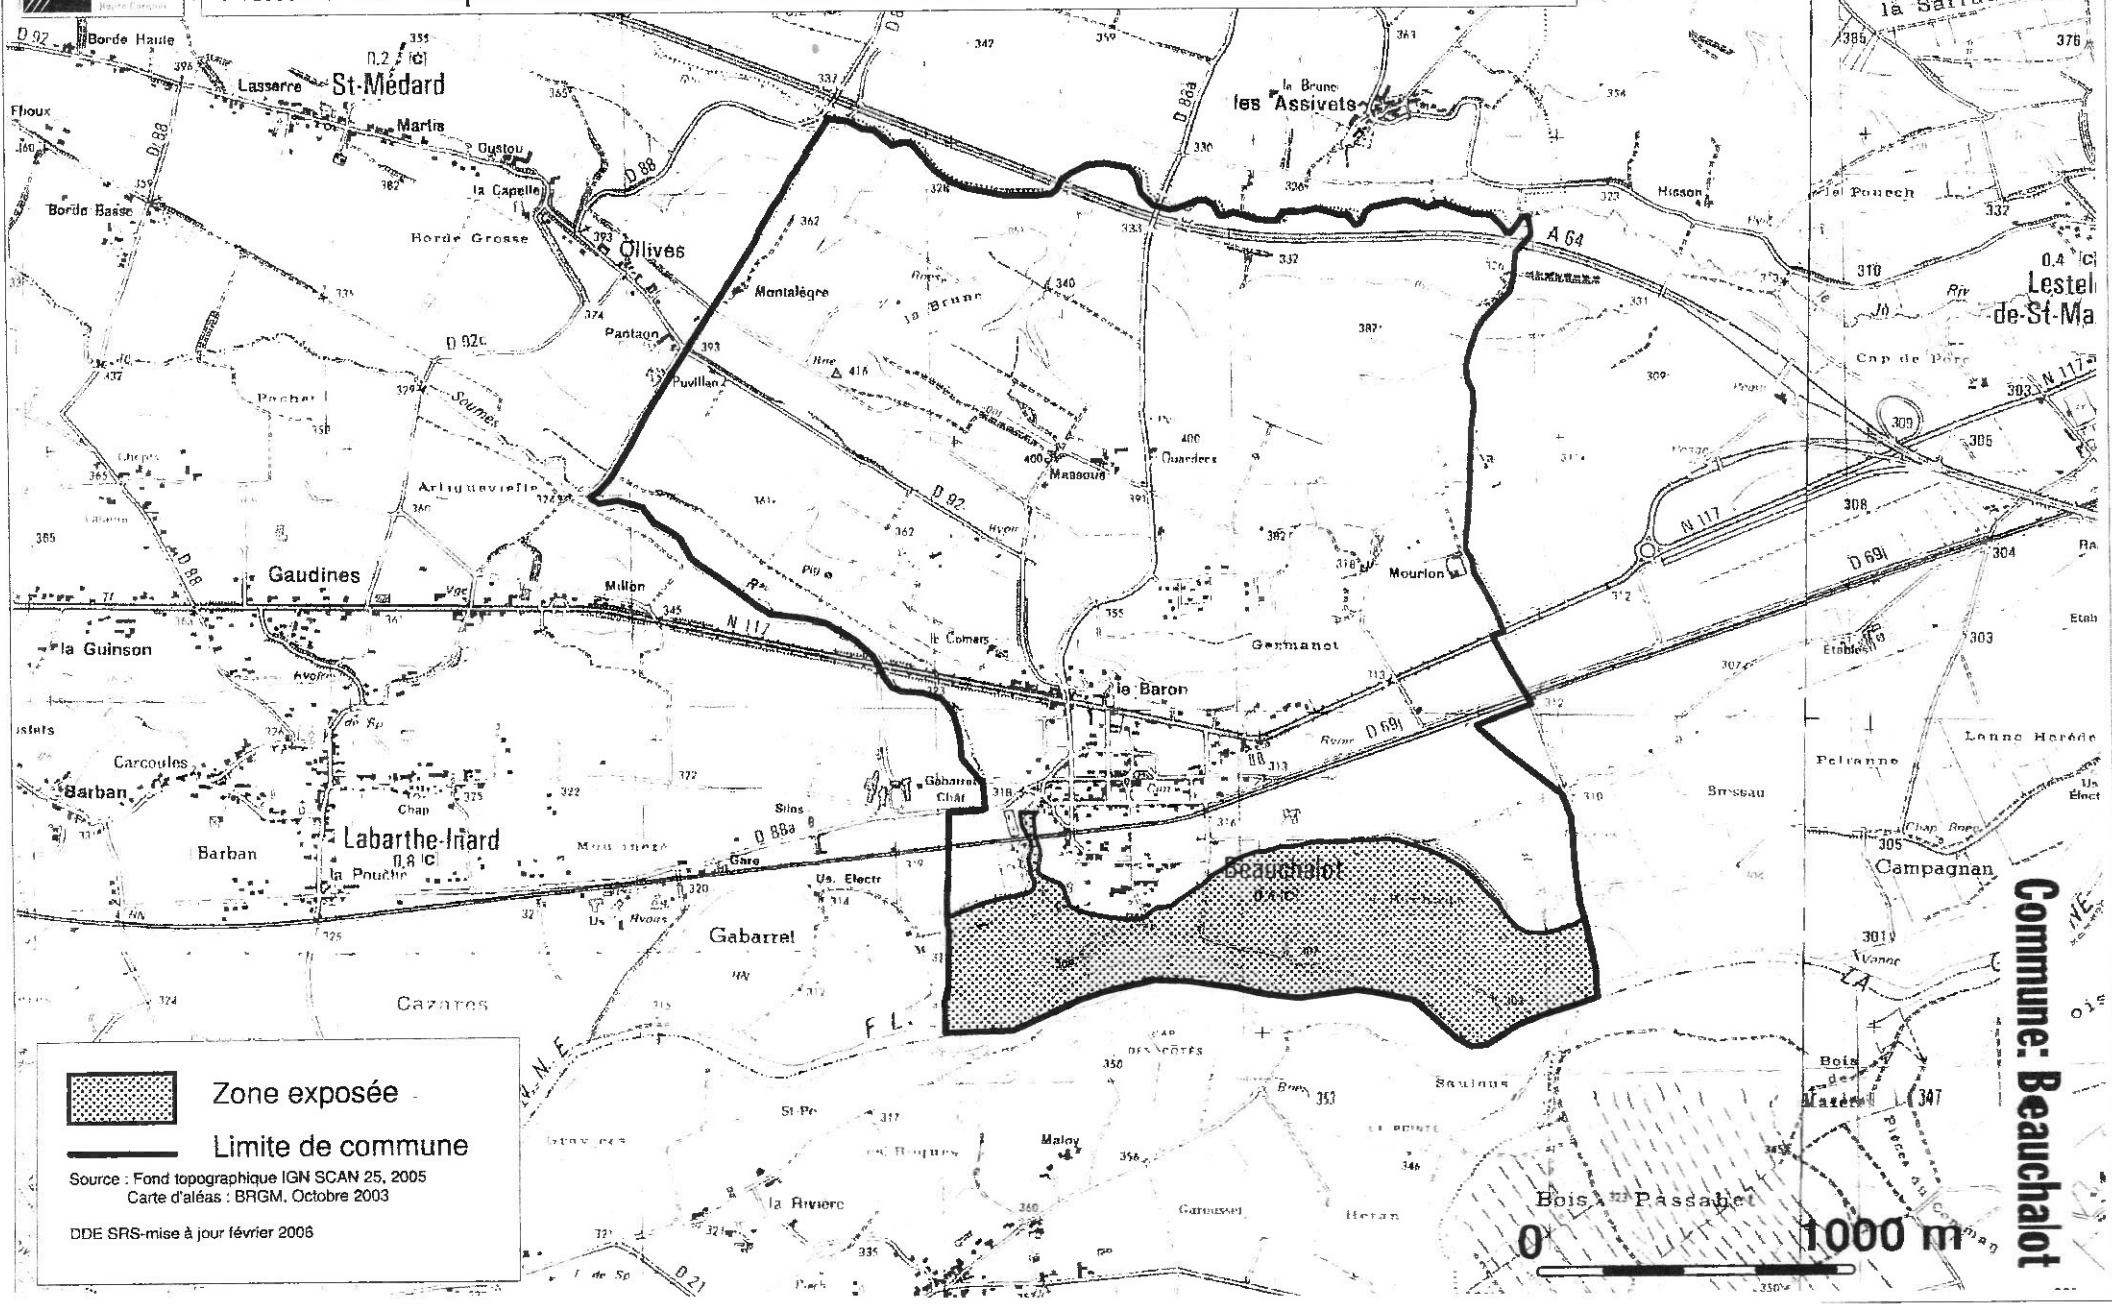

Information des acquéreurs et locataires de biens immobiliers sur les risques majeurs naturels et technologiques

Nature du risque: inondation - Source: CIZI (Carte Informatrice des Zones Inondables)

Zone exposée

Limite de commune

Source : Fond topographique IGN SCAN 25, 2005
Carte d'aléas : BRGM, Octobre 2003

DDE SRS-mise à jour février 2006

Commune: Beauchalot