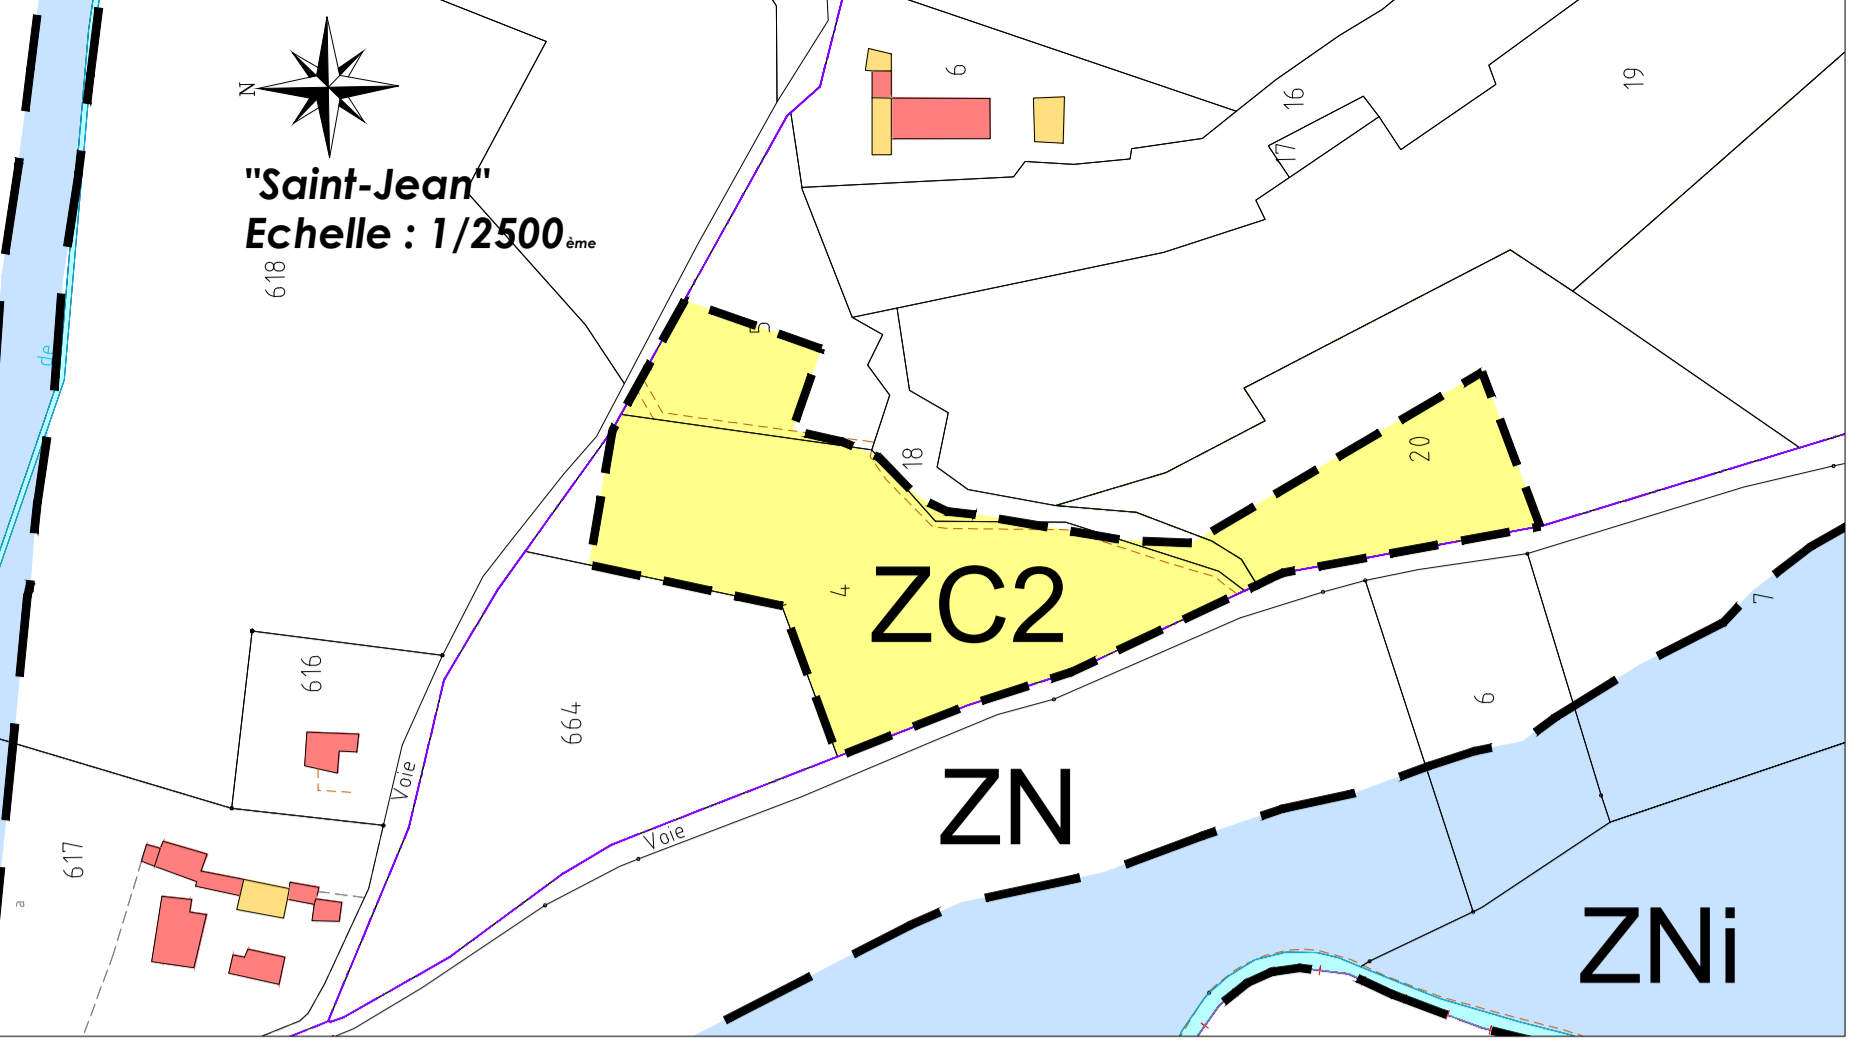

"Saint-Jean"
Echelle : 1/2500...