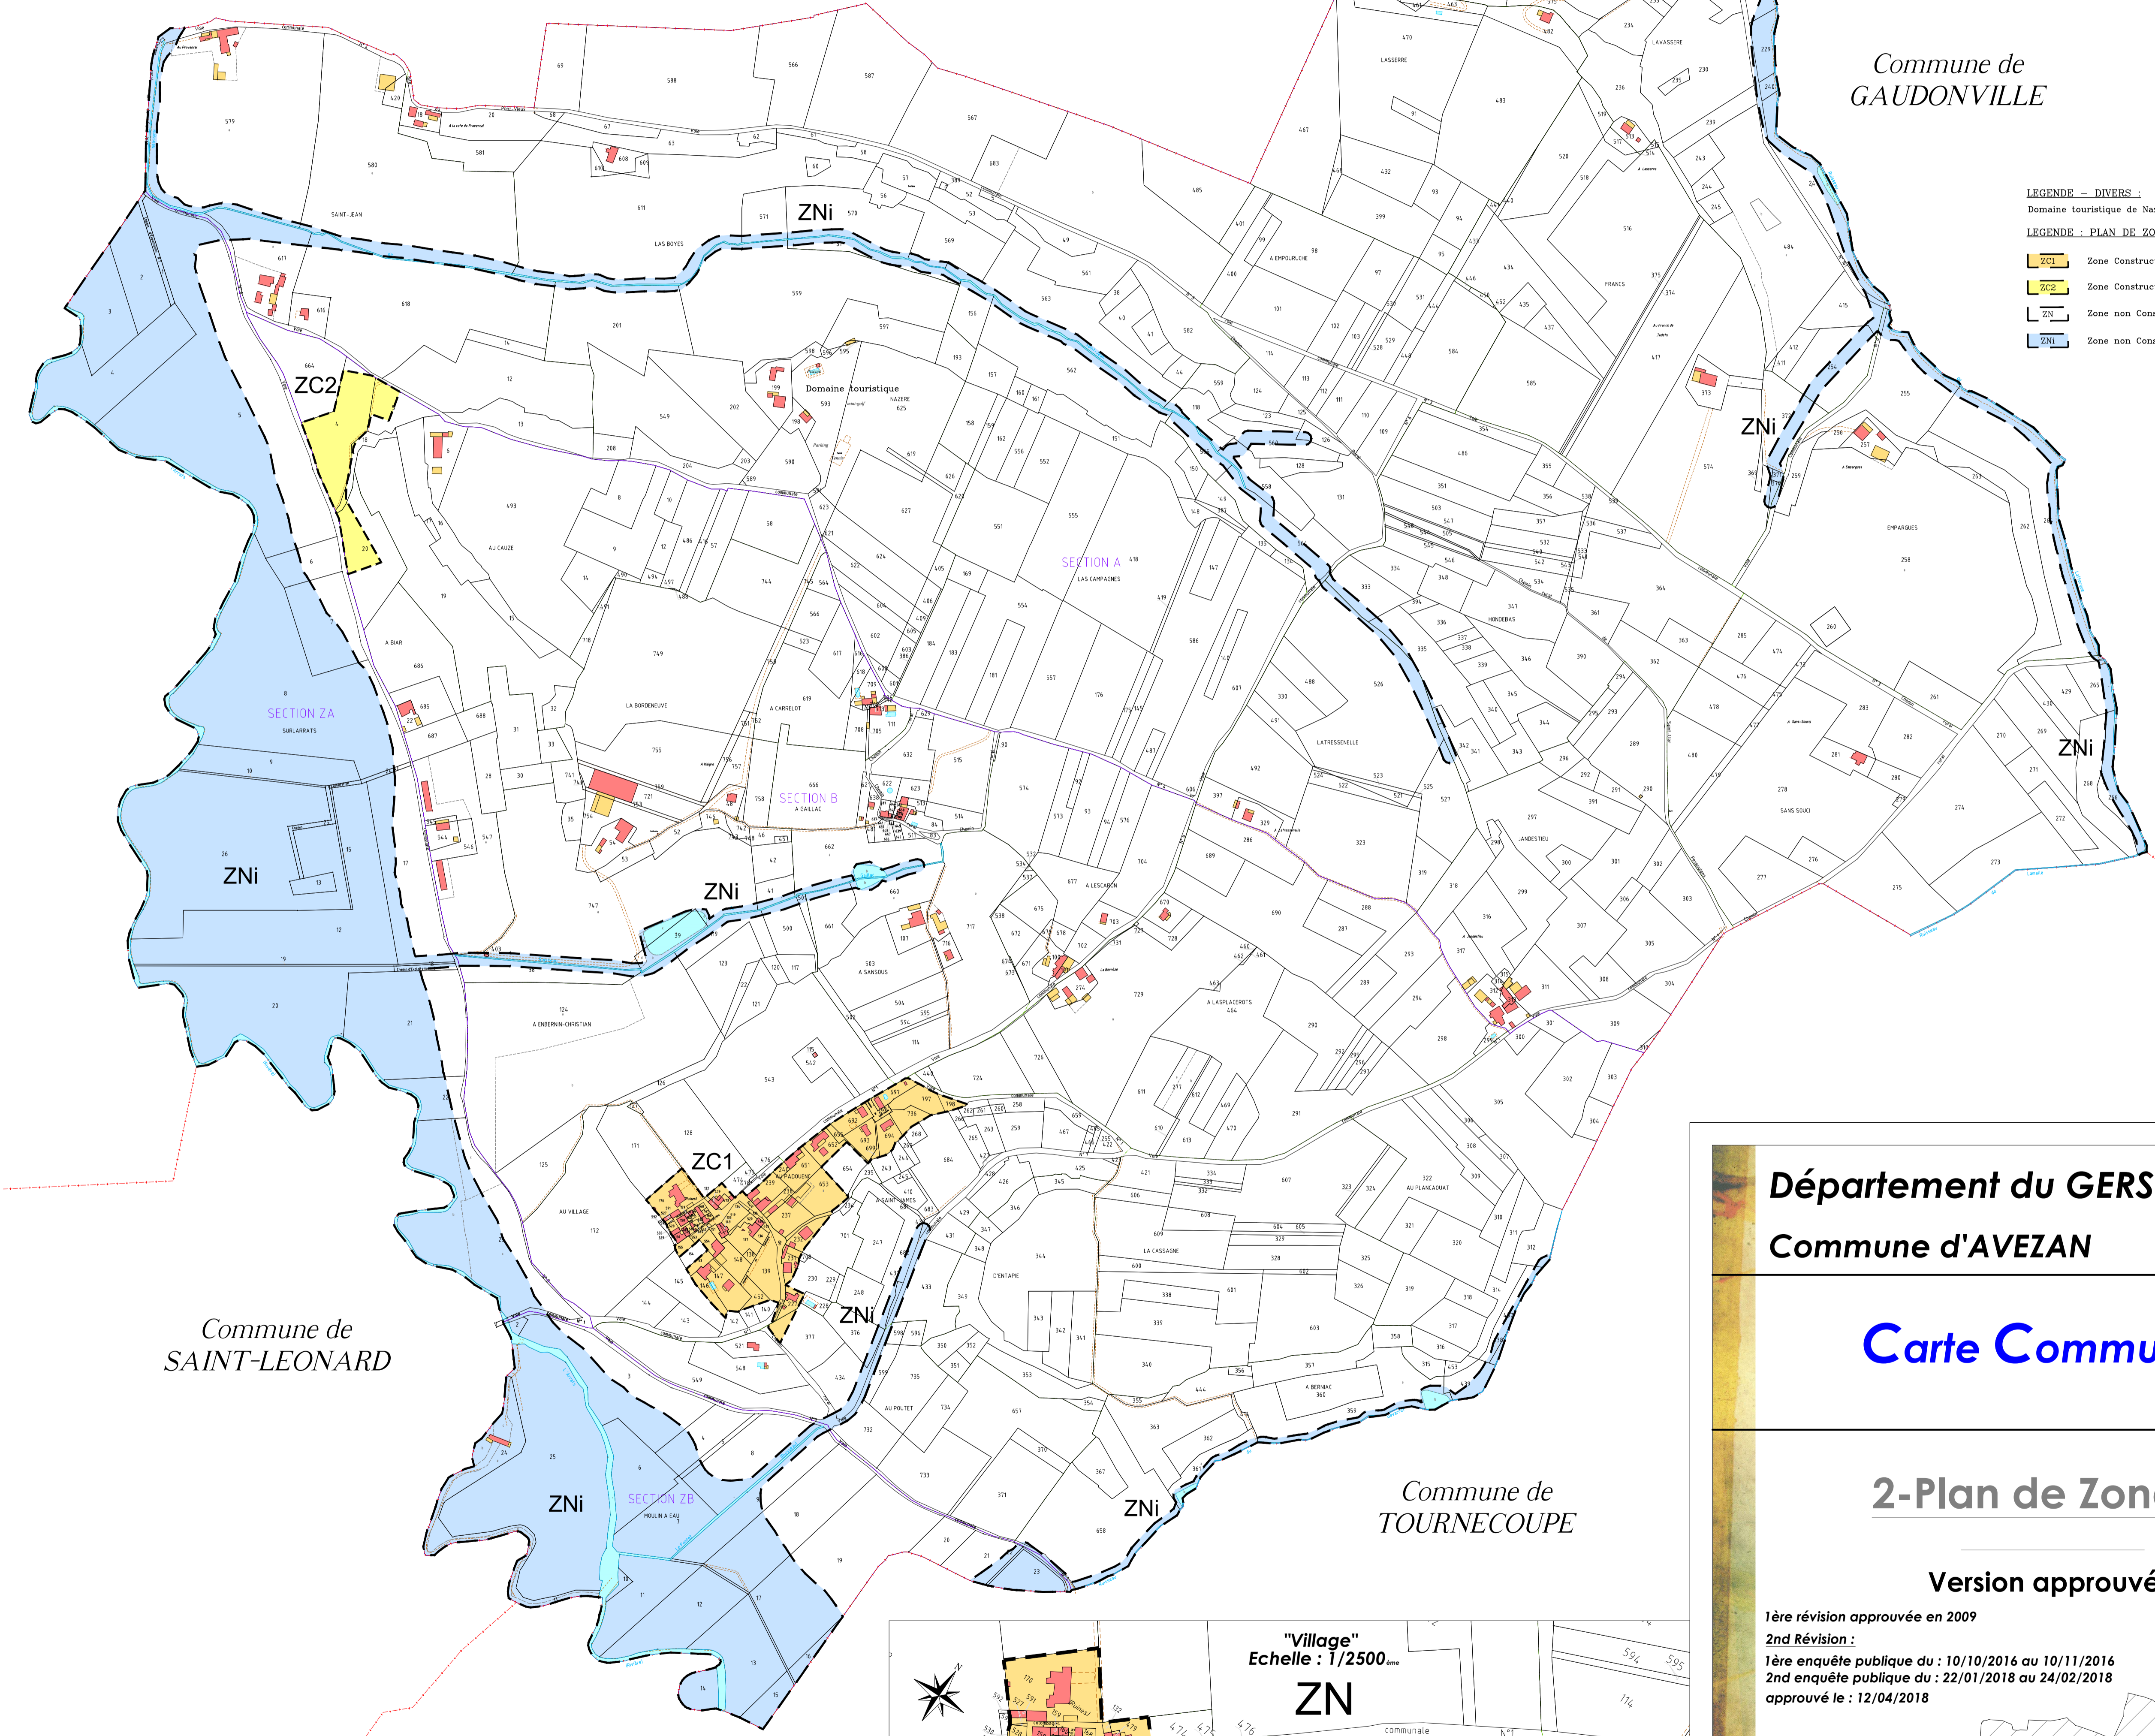

Commune de MAUROUX

Commune de SAINT-CLAR

Commune de GAUDONVILLE

1. LEGENDE - DIVERS :
2. Domaine touristique de Nazère : Section A - Lieu-dit "NAZÈRE"
3. LEGENDE - PLAN DE ZONAGE
4. ZC1 Zone Constructible Urbaine
   - ZC2 Zone Constructible sous réserve des équipements
   - ZN Zone non Constructible Naturelle ou Agricole
   - ZNi Zone non Constructible Inondable

Commune de SAINT-LEONARD

Commune de TOURNECOUPE

Département du GERS
Commune d'AVEZAN

Carte Communale

2-Plan de Zonage

Version approuvée

1ère révision approuvée en 2009
2nd Révision :
1ère enquête publique du : 10/10/2016 au 10/11/2016
2nd enquête publique du : 22/01/2018 au 24/02/2018
approuvé le : 12/04/2018

Echelle : 1/5000...