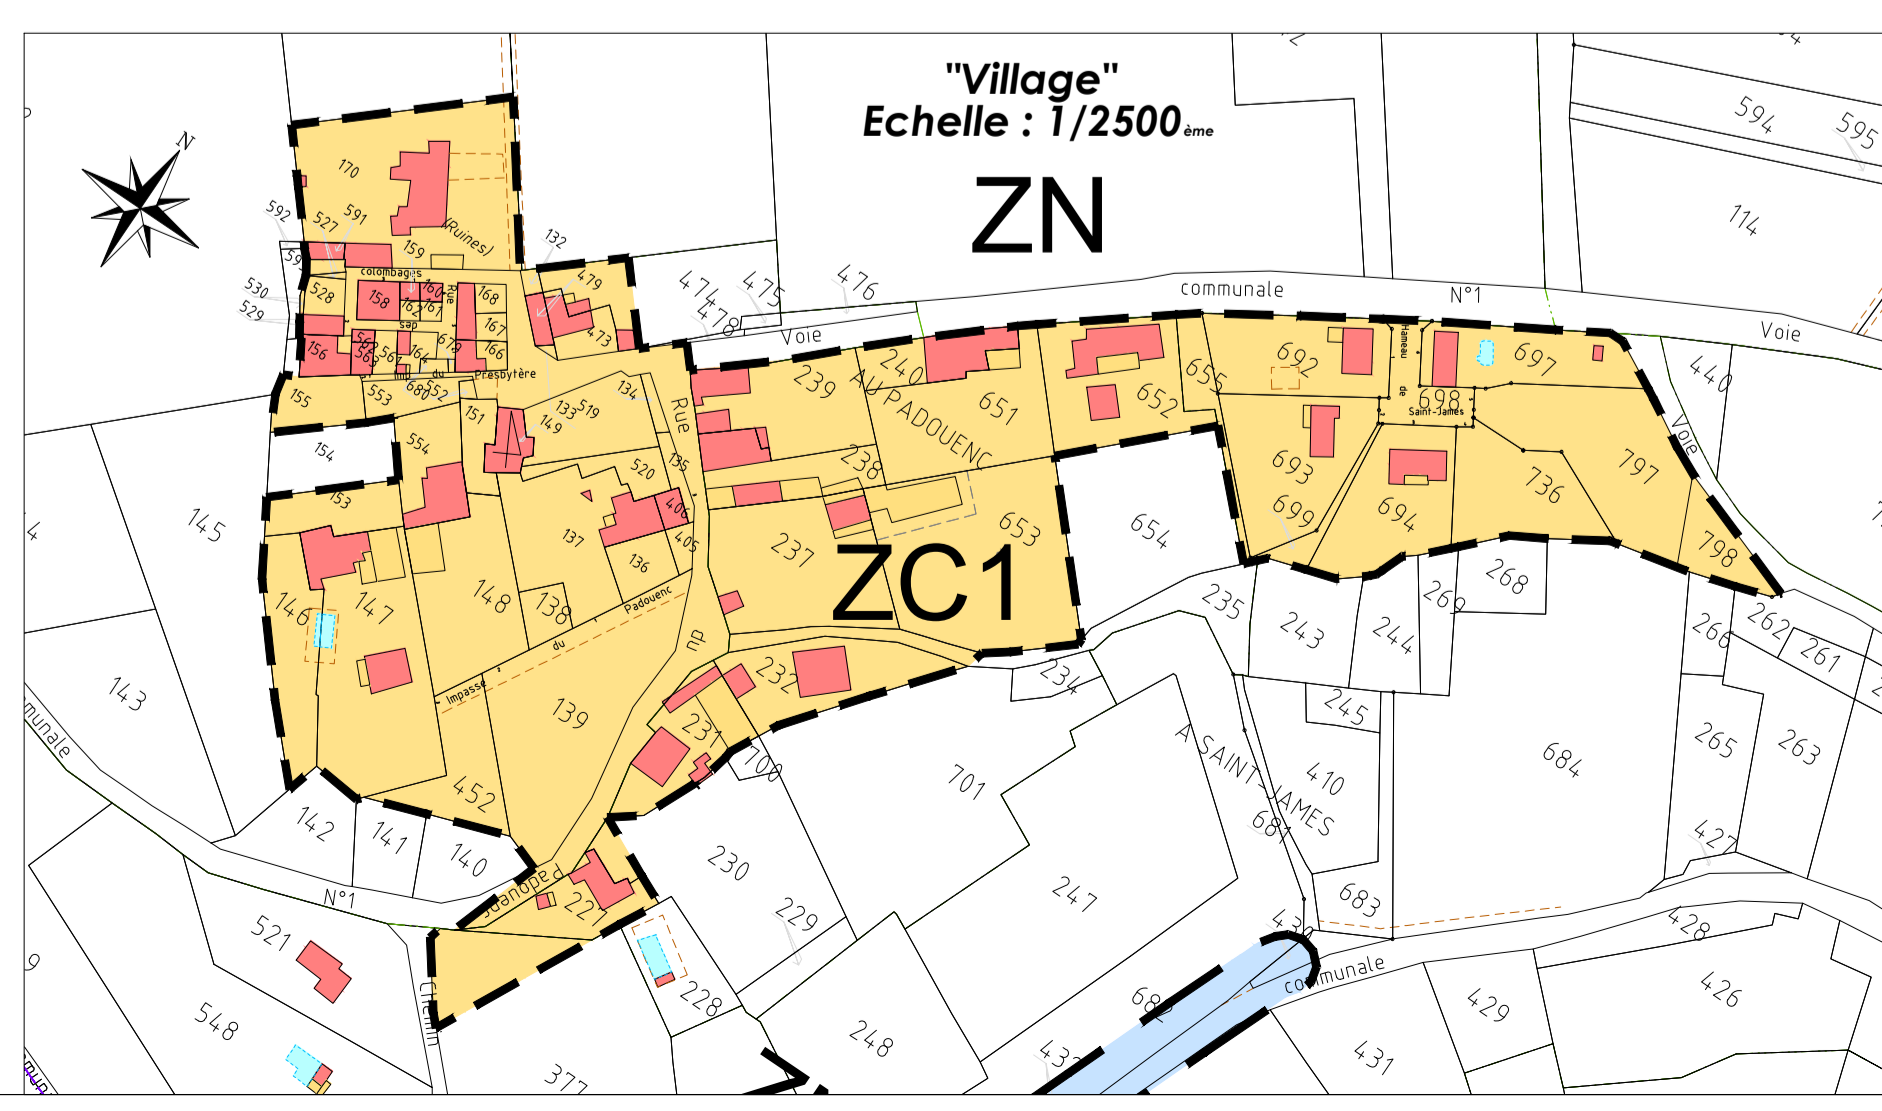

"Saint-Jean"
Echelle : 1/2500...

Commune de MAUROUX

Commune de SAINT-CLAR

Commune de GAUDONVILLE

1. LEGENDE - DIVERS :
2. Domaine touristique de Nazère : Section A - Lieu-dit "NAZÈRE"
3. LEGENDE - PLAN DE ZONAGE
4. ZC1 Zone Constructible Urbaine
   - ZC2 Zone Constructible sous réserve des équipements
   - ZN Zone non Constructible Naturelle ou Agricole
   - ZNi Zone non Constructible Inondable

Commune de SAINT-LEONARD

Commune de TOURNECOUPE

Département du GERS
Commune d'AVEZAN

Carte Communale

2-Plan de Zonage

Version approuvée

1ère révision approuvée en 2009
2nd Révision :
1ère enquête publique du : 10/10/2016 au 10/11/2016
2nd enquête publique du : 22/01/2018 au 24/02/2018
approuvé le : 12/04/2018

Echelle : 1/5000...