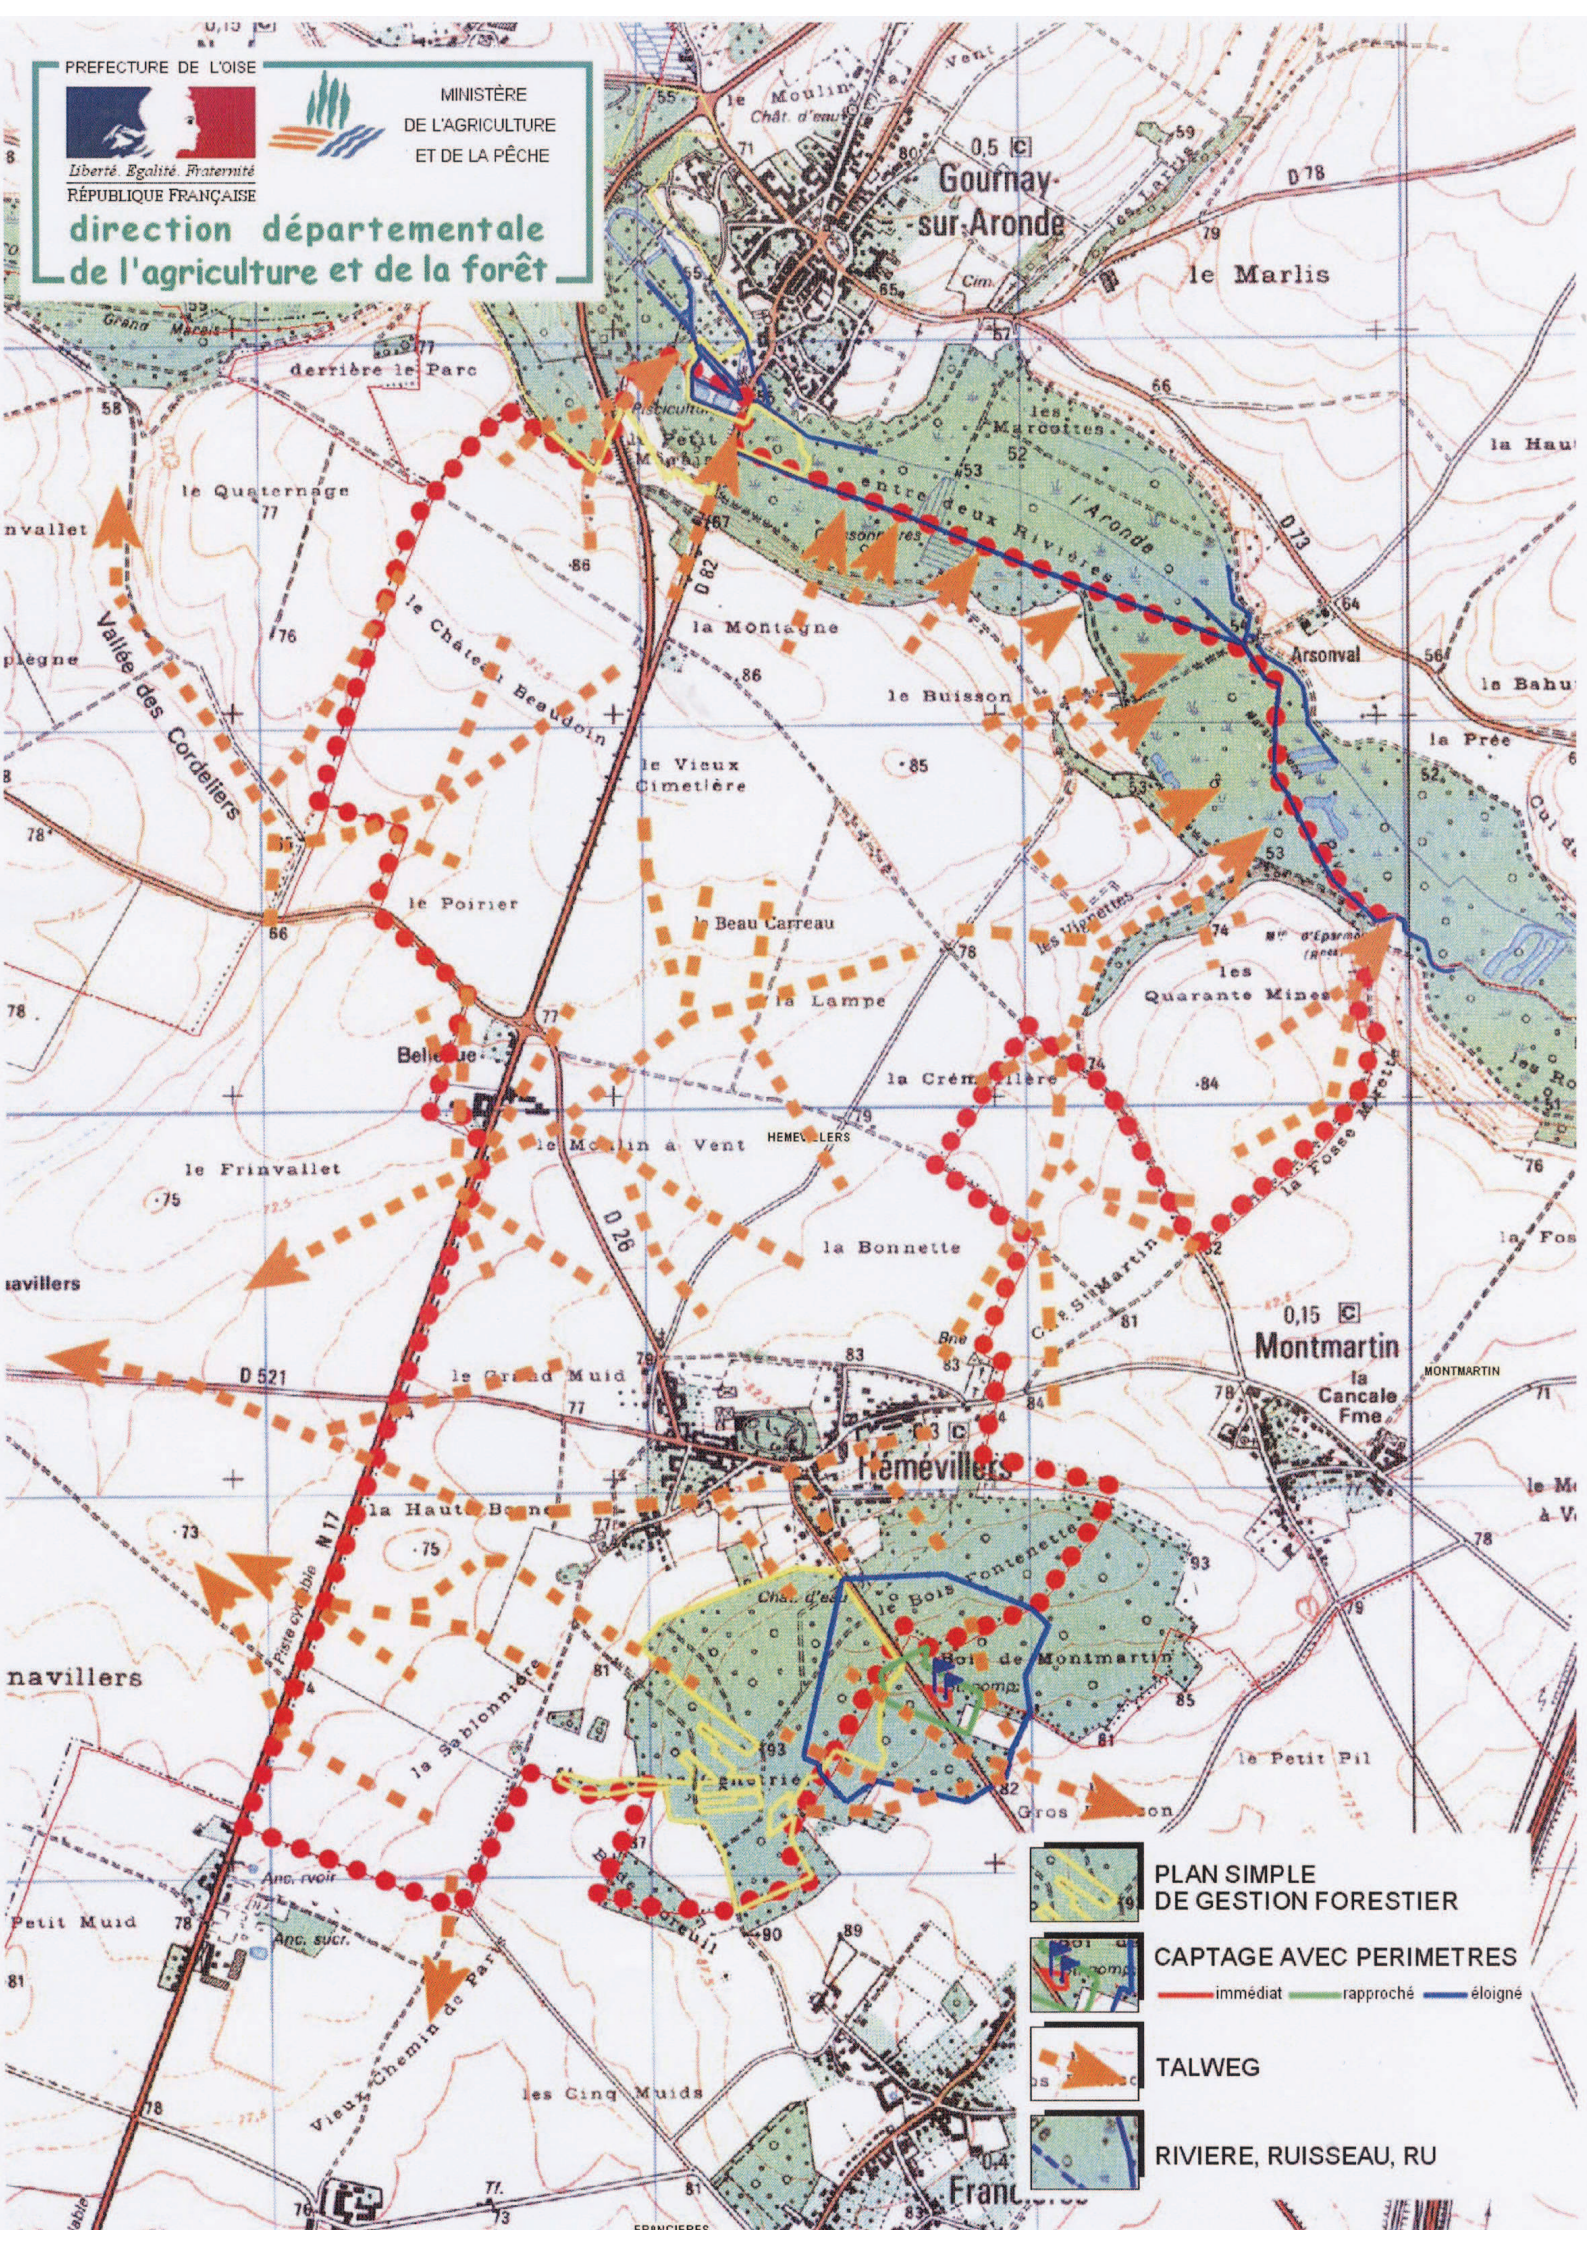

direction départementale
de l'agriculture et de la forêt

-  PLAN SIMPLE DE GESTION FORESTIER
-  CAPTAGE AVEC PERIMETRES
— immédiat — rapproché — éloigné
-  TALWEG
-  RIVIERE, RUISSEAU, RU