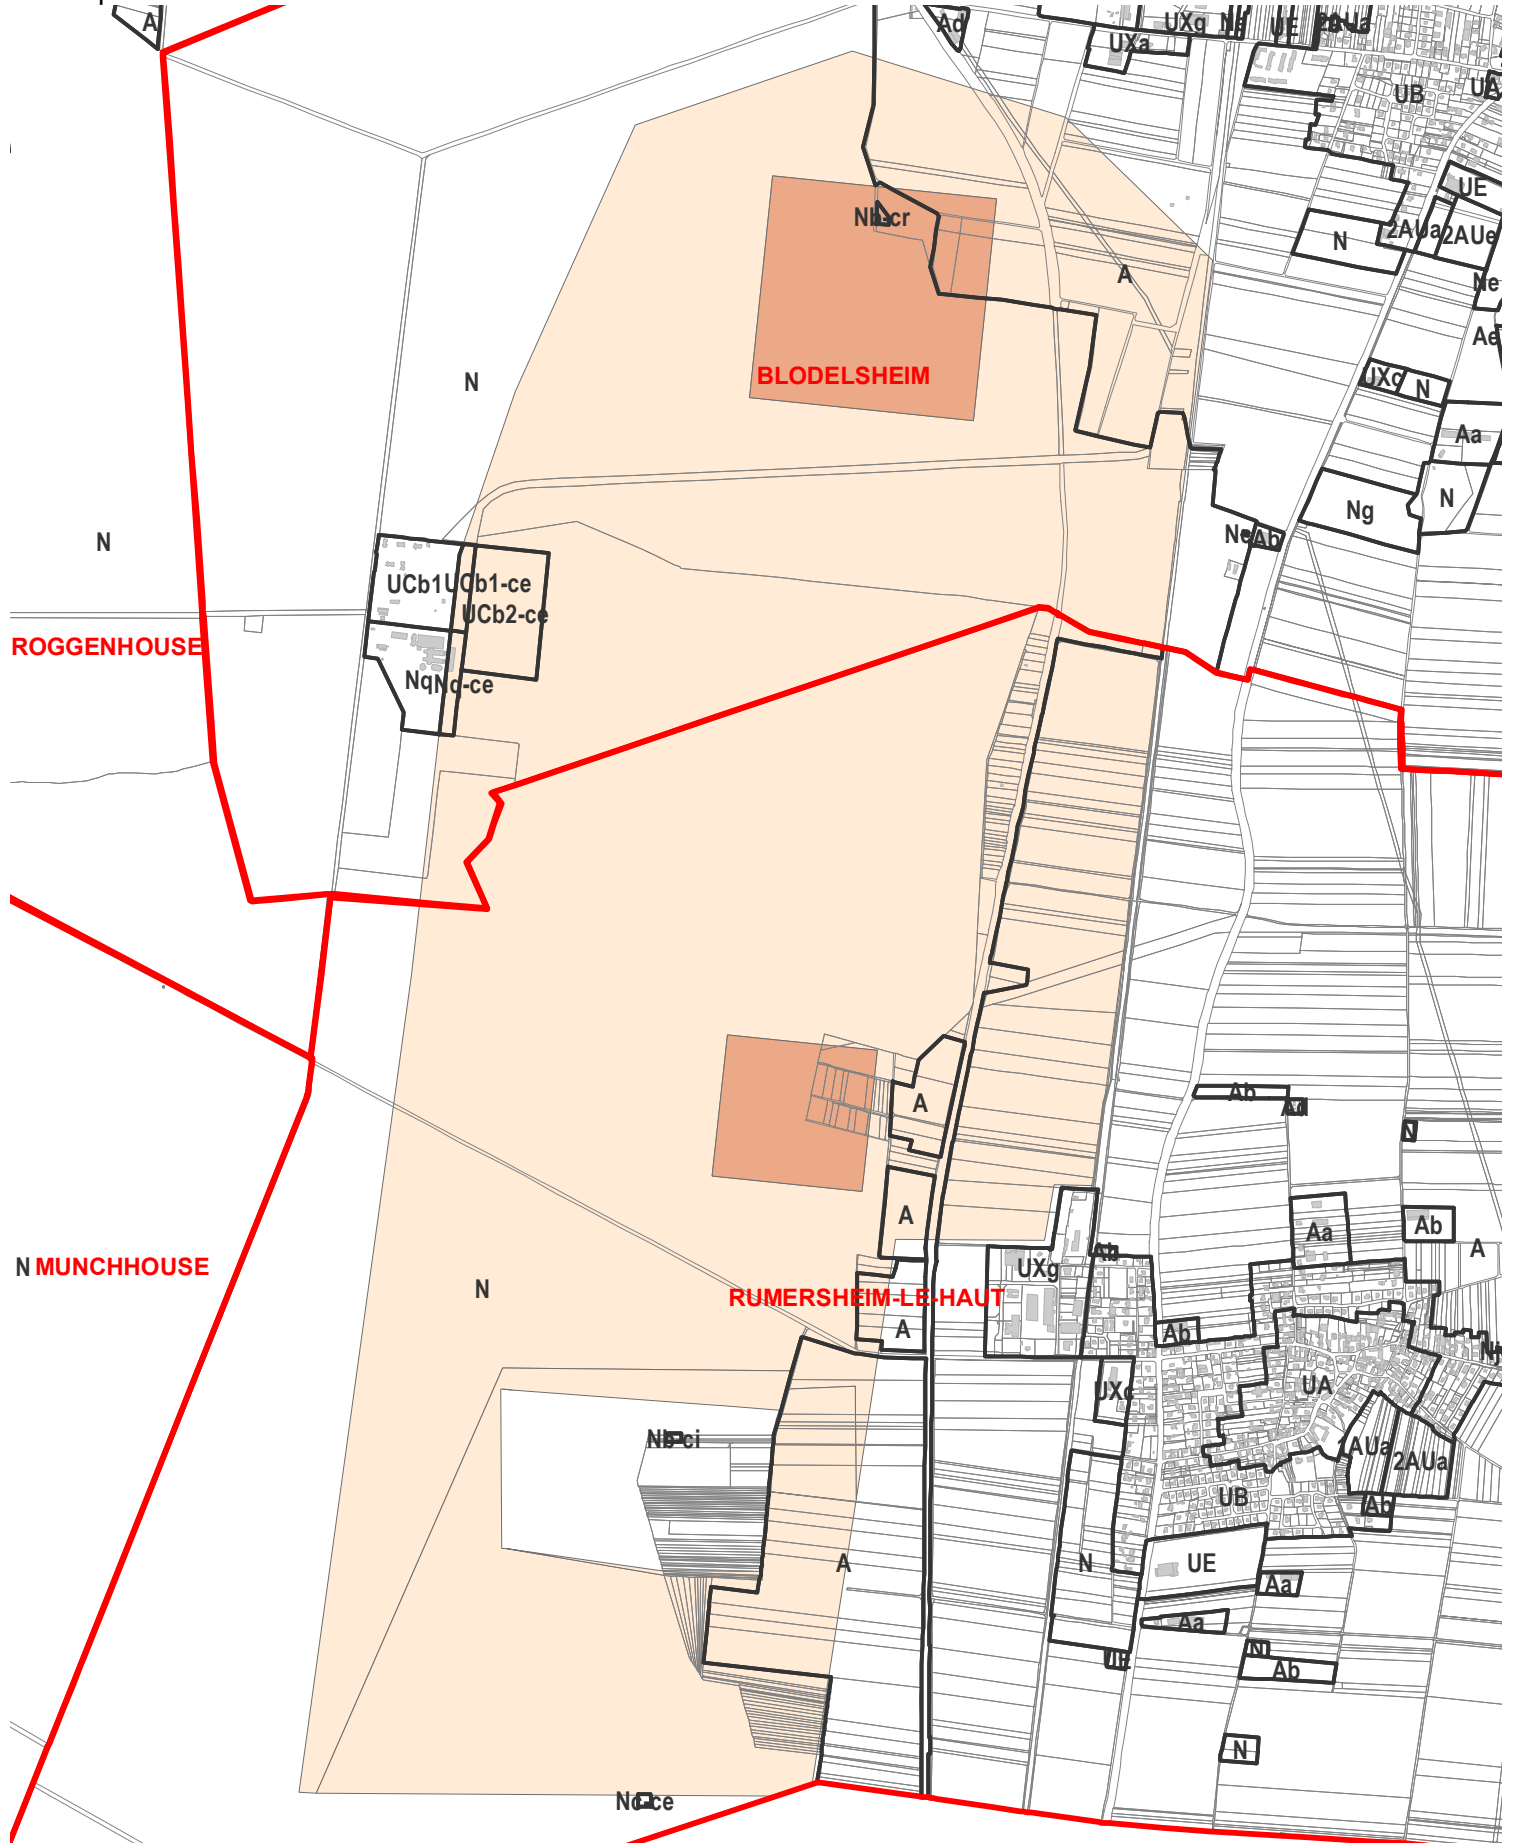

Le PLUi est annulé suite à l'arrêt rendu par la Cour Administrative d'Appel de Nancy du 11 décembre 2025

De fait, les limites des zones sur les cartes ci-dessous ne sont plus d'actualité.

Les autres informations figurant sur les cartes sont à jour.

 Zonage du PLUi

Protection des captages

 Immédiate

 Rapprochée

 Eloignée

0 112,5 225 Mètres

AIRES DE PROTECTION DES CAPTAGES - Carte informative sans valeur réglementaire

Arrêté préfectoral du 4 mai 2006

- Zonage du PLUi
- Protection des captages**
- Rapprochée
- Eloignée

0 295 590 Mètres