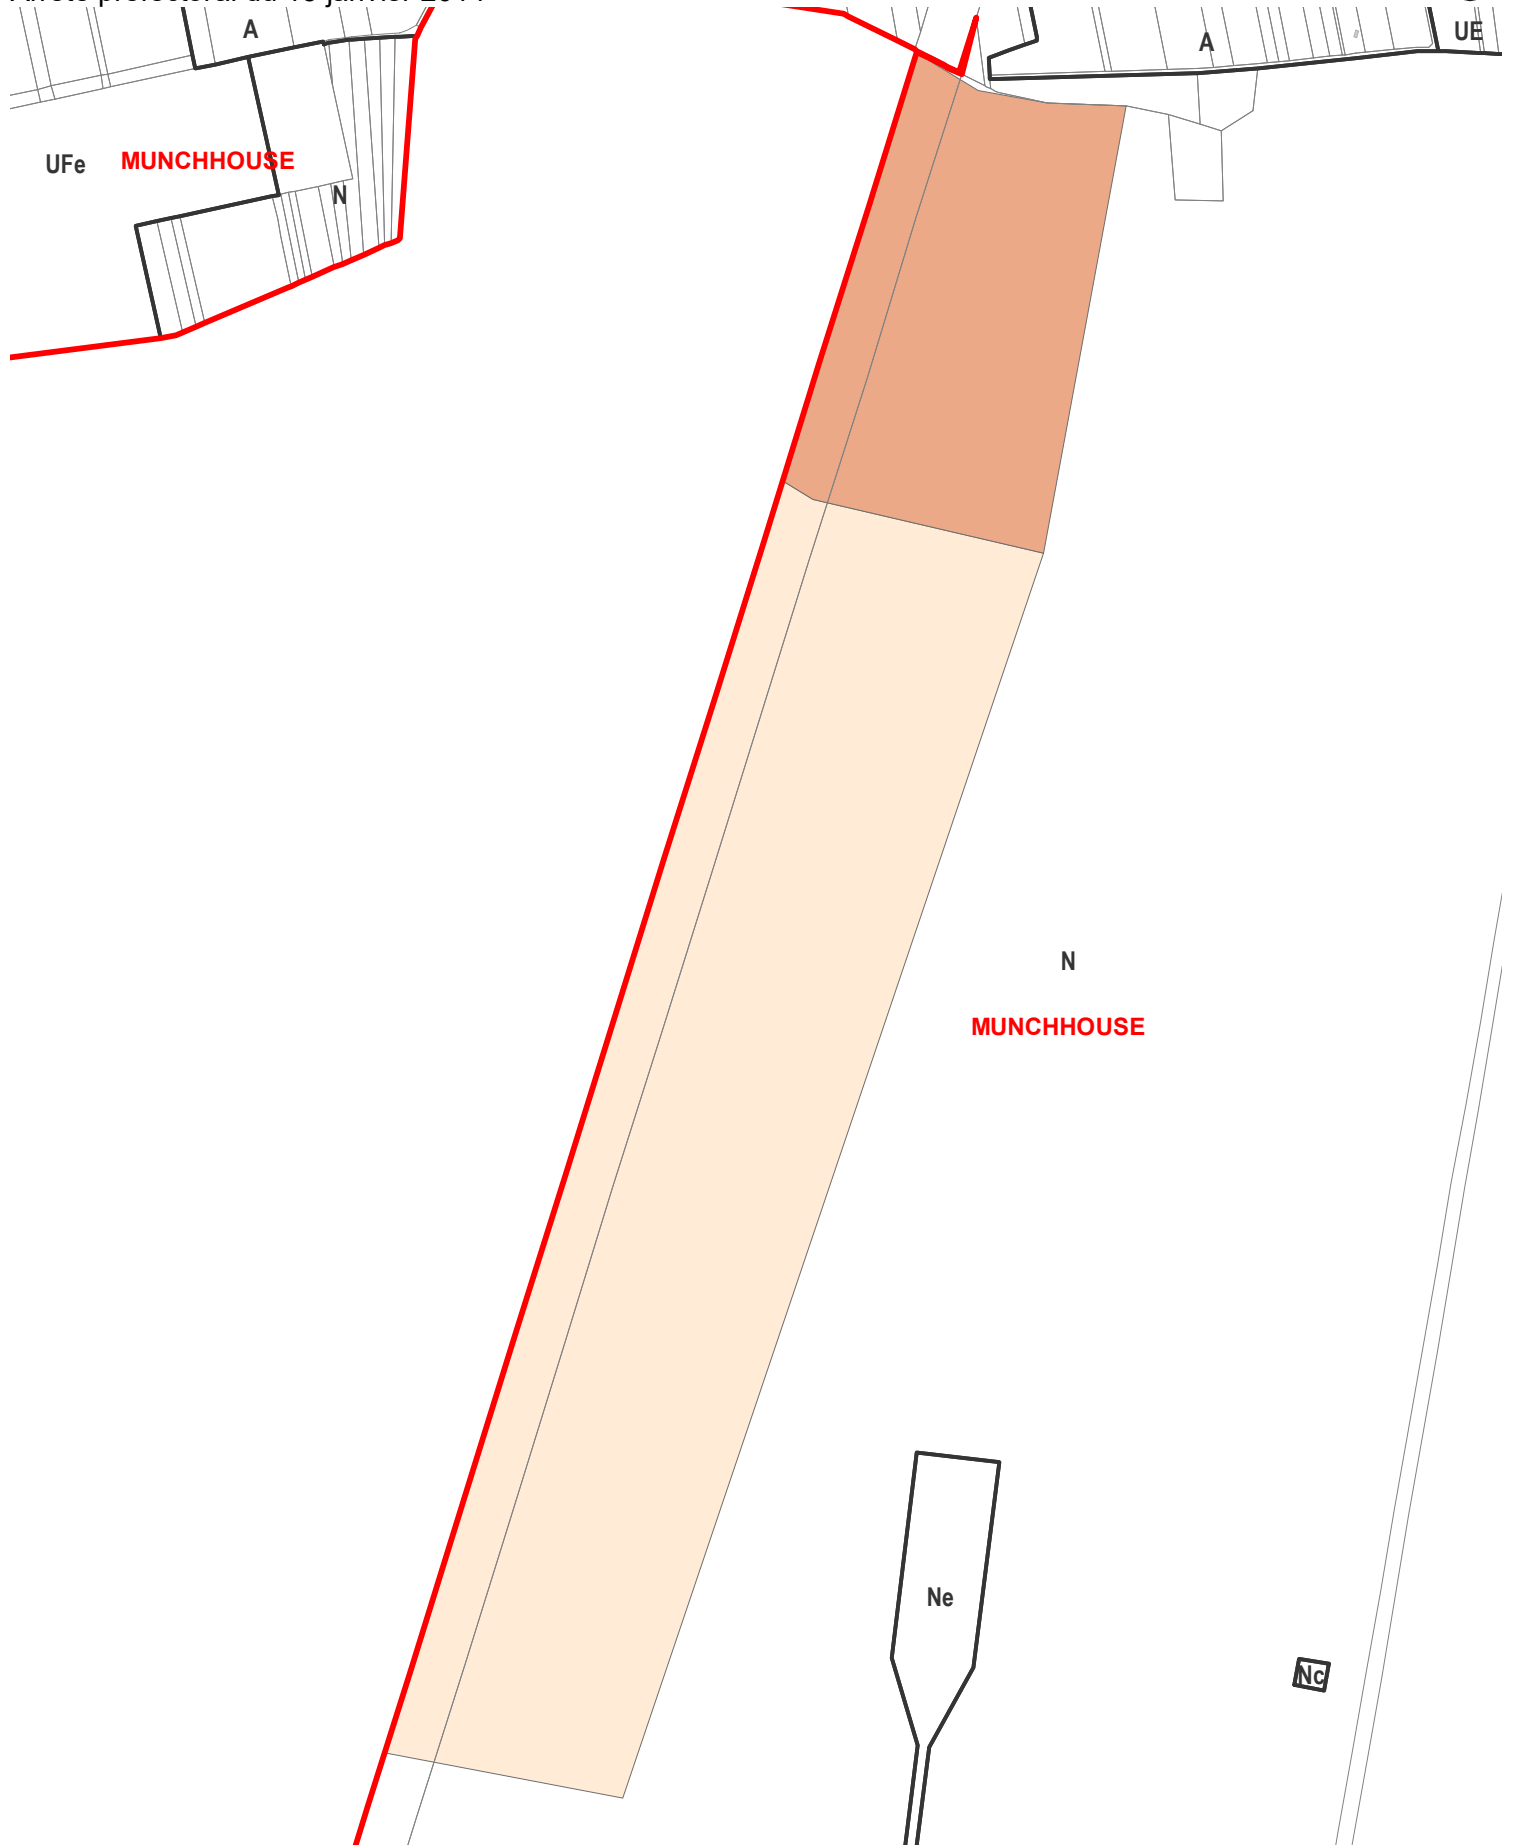

AIRES DE PROTECTION DES CAPTAGES - Carte informative sans valeur réglementaire

Arrêté préfectoral du 15 janvier 2014

Zonage du PLUi

Protection des captages

Rapprochée

Eloignée

0 125 250 Mètres