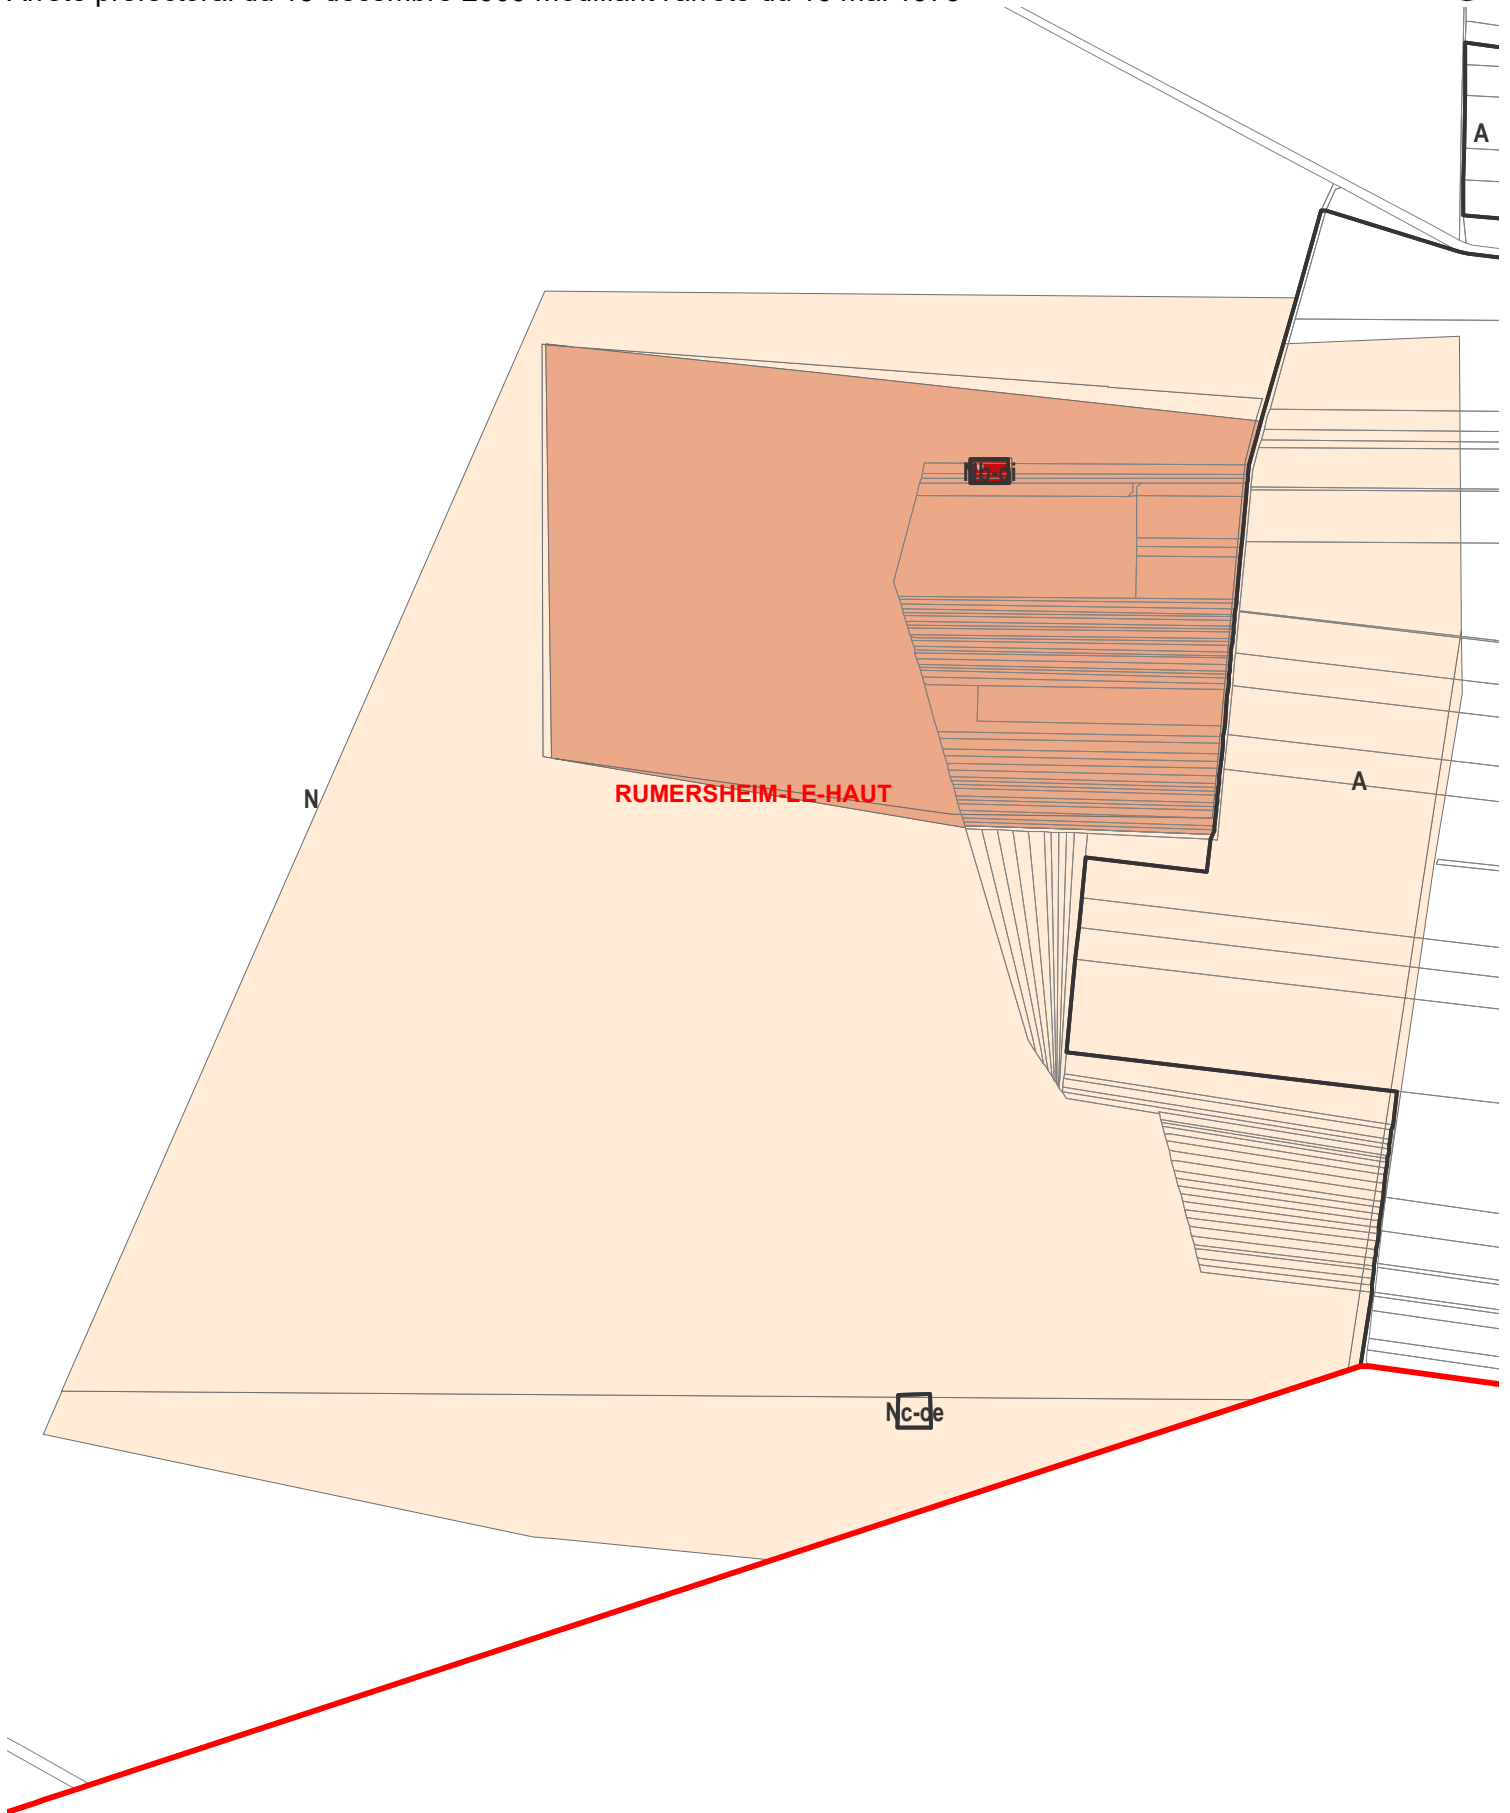

Le PLUi est annulé suite à l'arrêt rendu par la Cour Administrative d'Appel de Nancy du 11 décembre 2025

De fait, les limites des zones sur les cartes ci-dessous ne sont plus d'actualité.

Les autres informations figurant sur les cartes sont à jour.

 Zonage du PLUi

Protection des captages

 Immédiate

 Rapprochée

 Eloignée

0 112,5 225 Mètres

AIRES DE PROTECTION DES CAPTAGES - Carte informative sans valeur réglementaire

Arrêté préfectoral du 4 mai 2006

- Zonage du PLUi
- Protection des captages**
- Rapprochée
- Eloignée

0 295 590 Mètres