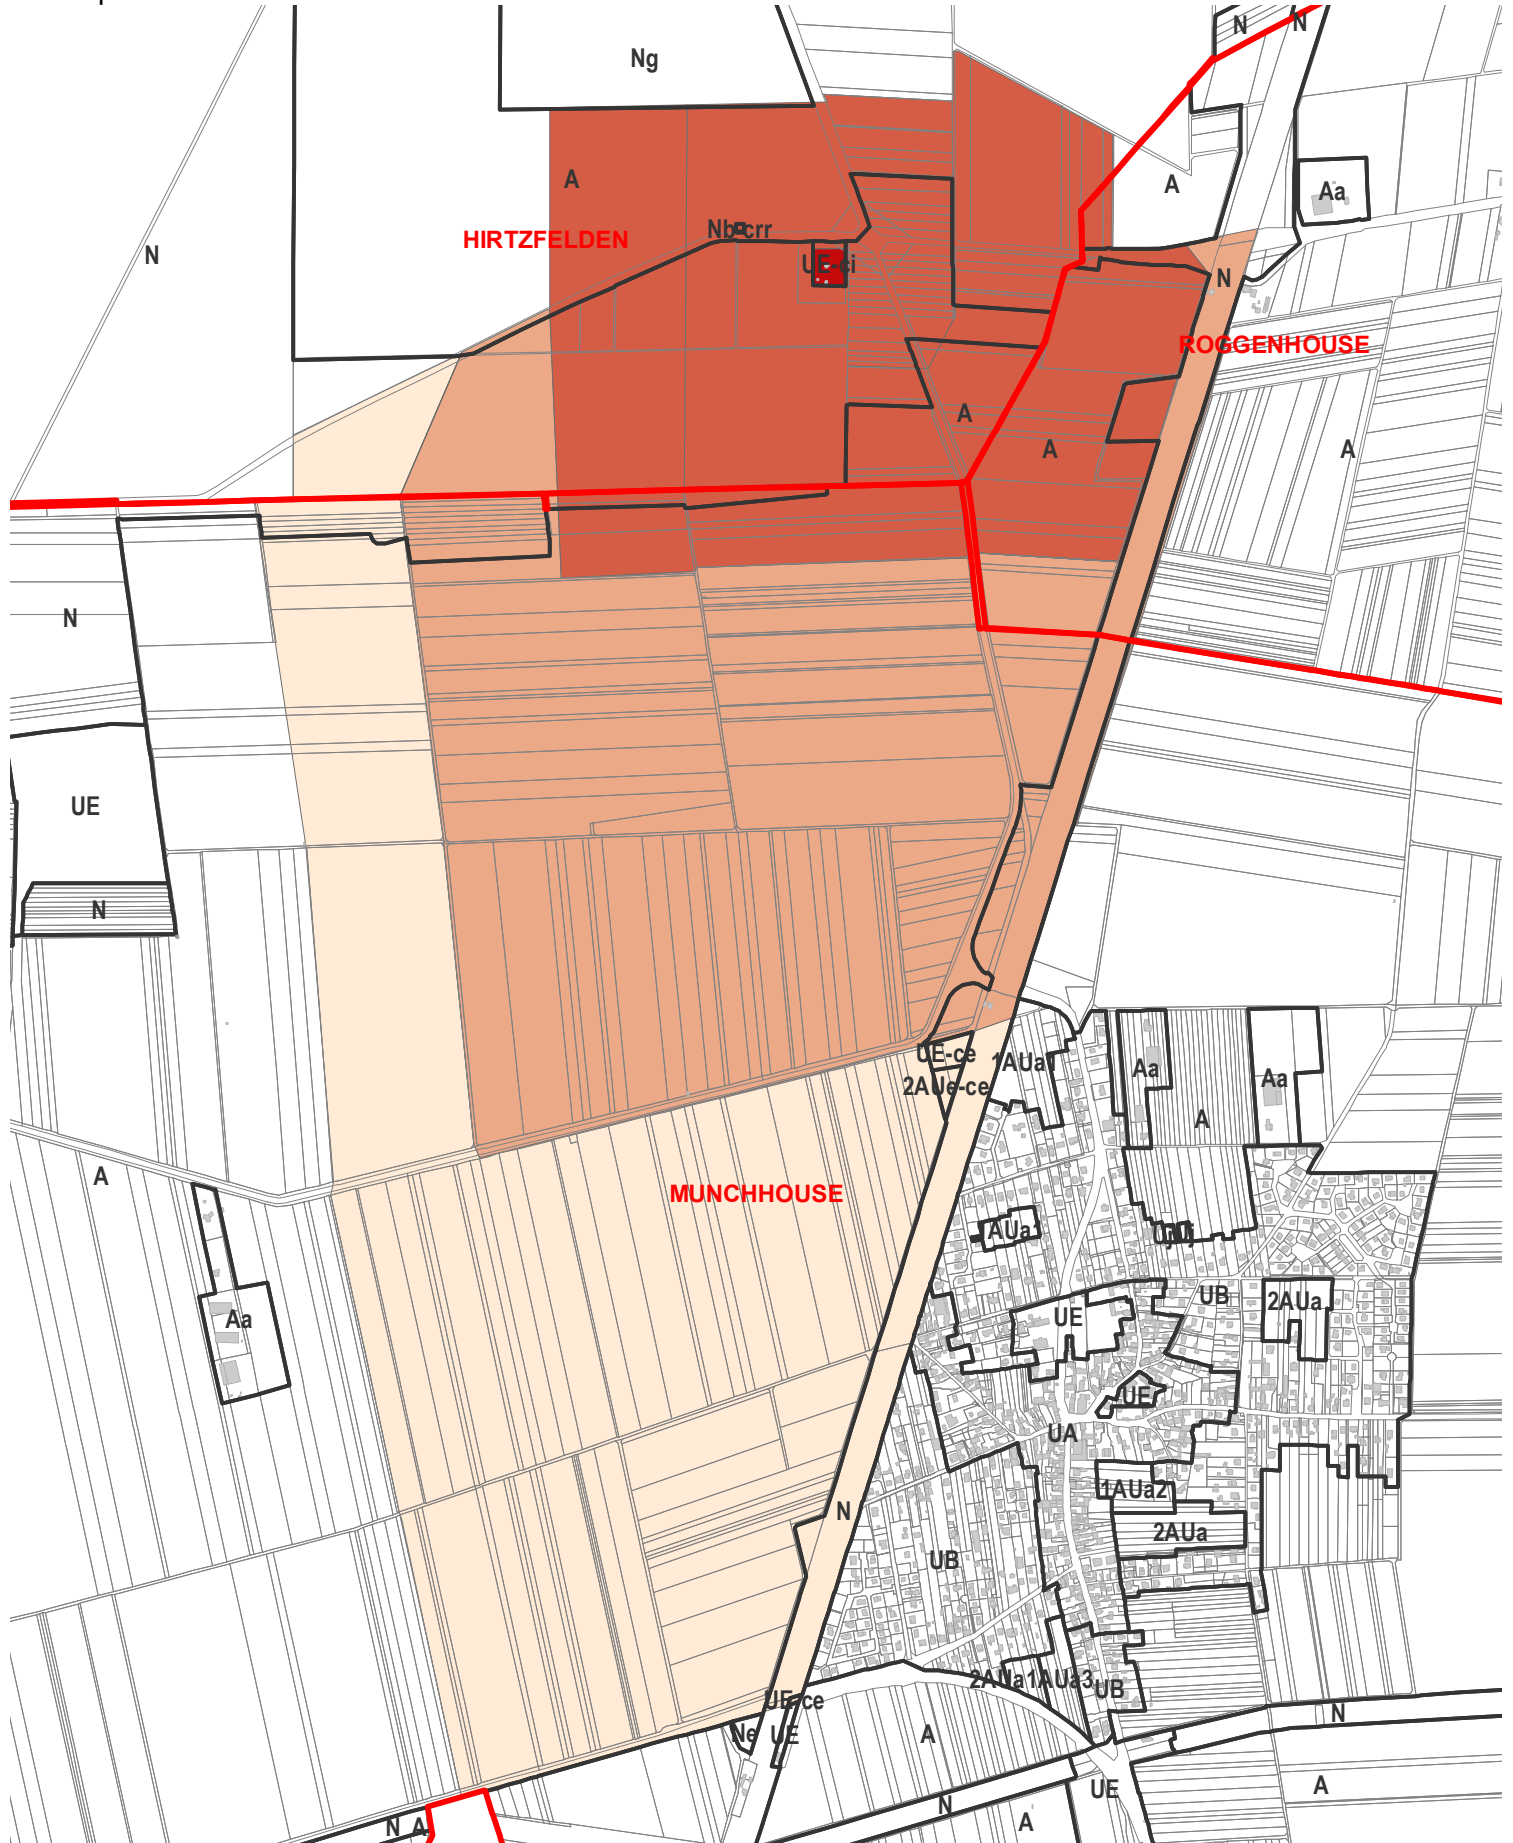

Le PLUi est annulé suite à l'arrêt rendu par la Cour Administrative d'Appel de Nancy du 11 décembre 2025

De fait, les limites des zones sur les cartes ci-dessous ne sont plus d'actualité.

Les autres informations figurant sur les cartes sont à jour.

0 120 240 Mètres

AIRES DE PROTECTION DES CAPTAGES - Carte informative sans valeur réglementaire

Arrêté préfectoral du 15 janvier 2014

 Zonage du PLUi

Protection des captages

 Rapprochée

 Eloignée

0 125 250 Mètres

AIRES DE PROTECTION DES CAPTAGES - Carte informative sans valeur réglementaire

Arrêté préfectoral du 17 décembre 1975

 Zonage du PLUi

Protection des captages

 Rapprochée

 Eloignée

0 80 160 Mètres

AIRES DE PROTECTION DES CAPTAGES - Carte informative sans valeur réglementaire

Arrêté préfectoral du 17 octobre 2011

Zonage du PLUi

Protection des captages

- Immédiate
- Rapprochée renforcée
- Rapprochée
- Eloignée

0 200 400 Mètres

AIRES DE PROTECTION DES CAPTAGES - Carte informative sans valeur réglementaire