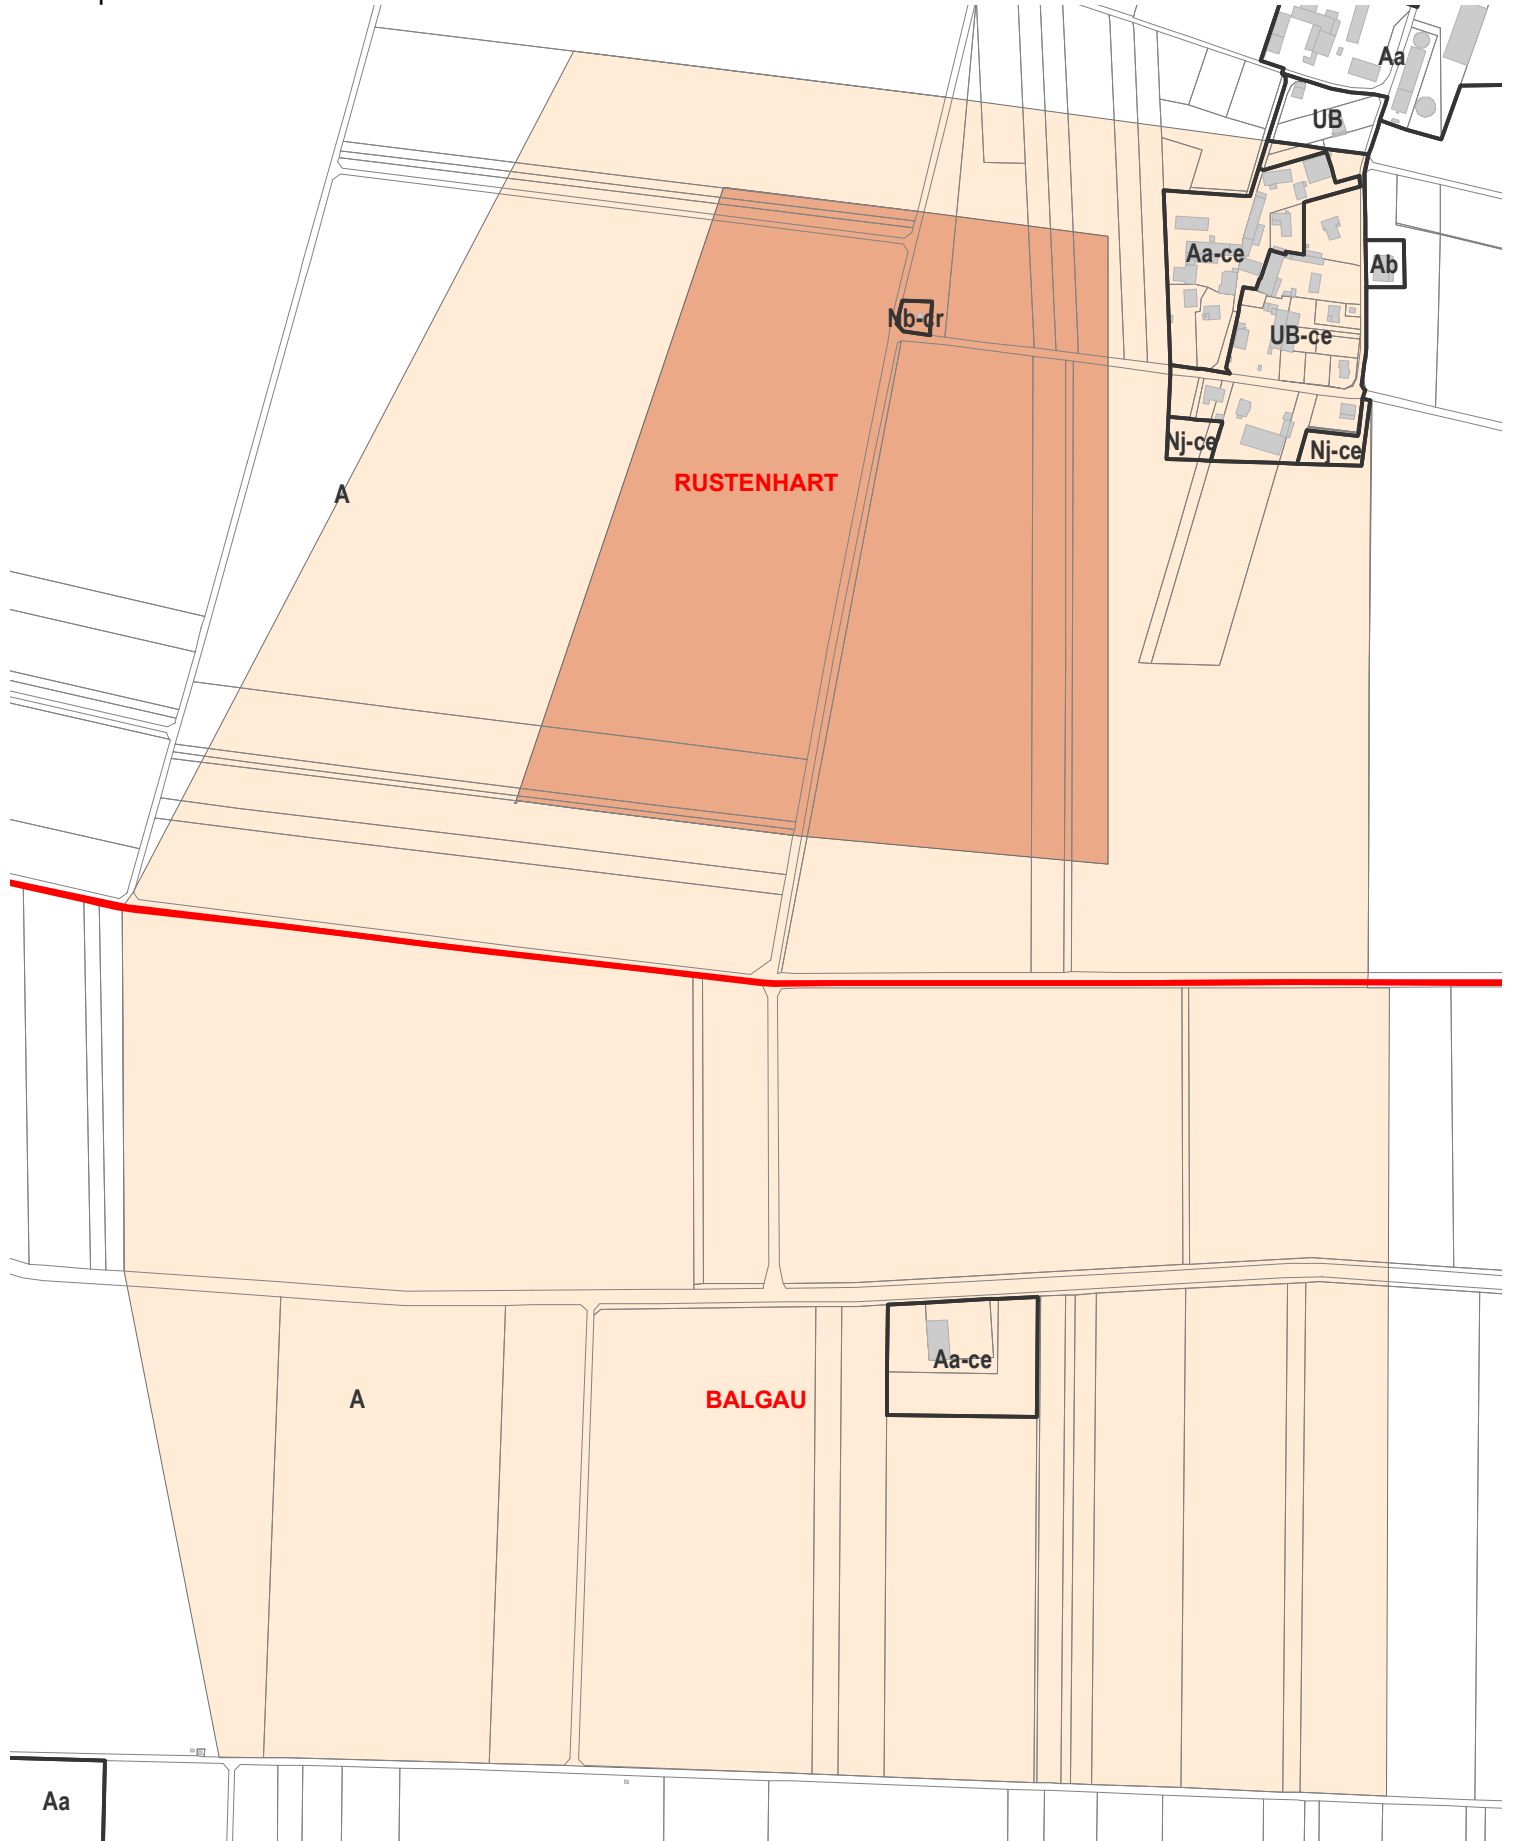

AIRES DE PROTECTION DES CAPTAGES - Carte informative sans valeur réglementaire

Arrêté préfectoral du 17 décembre 1975

Zonage du PLUi

Protection des captages

Rapprochée

Eloignée

0 80 160 Mètres