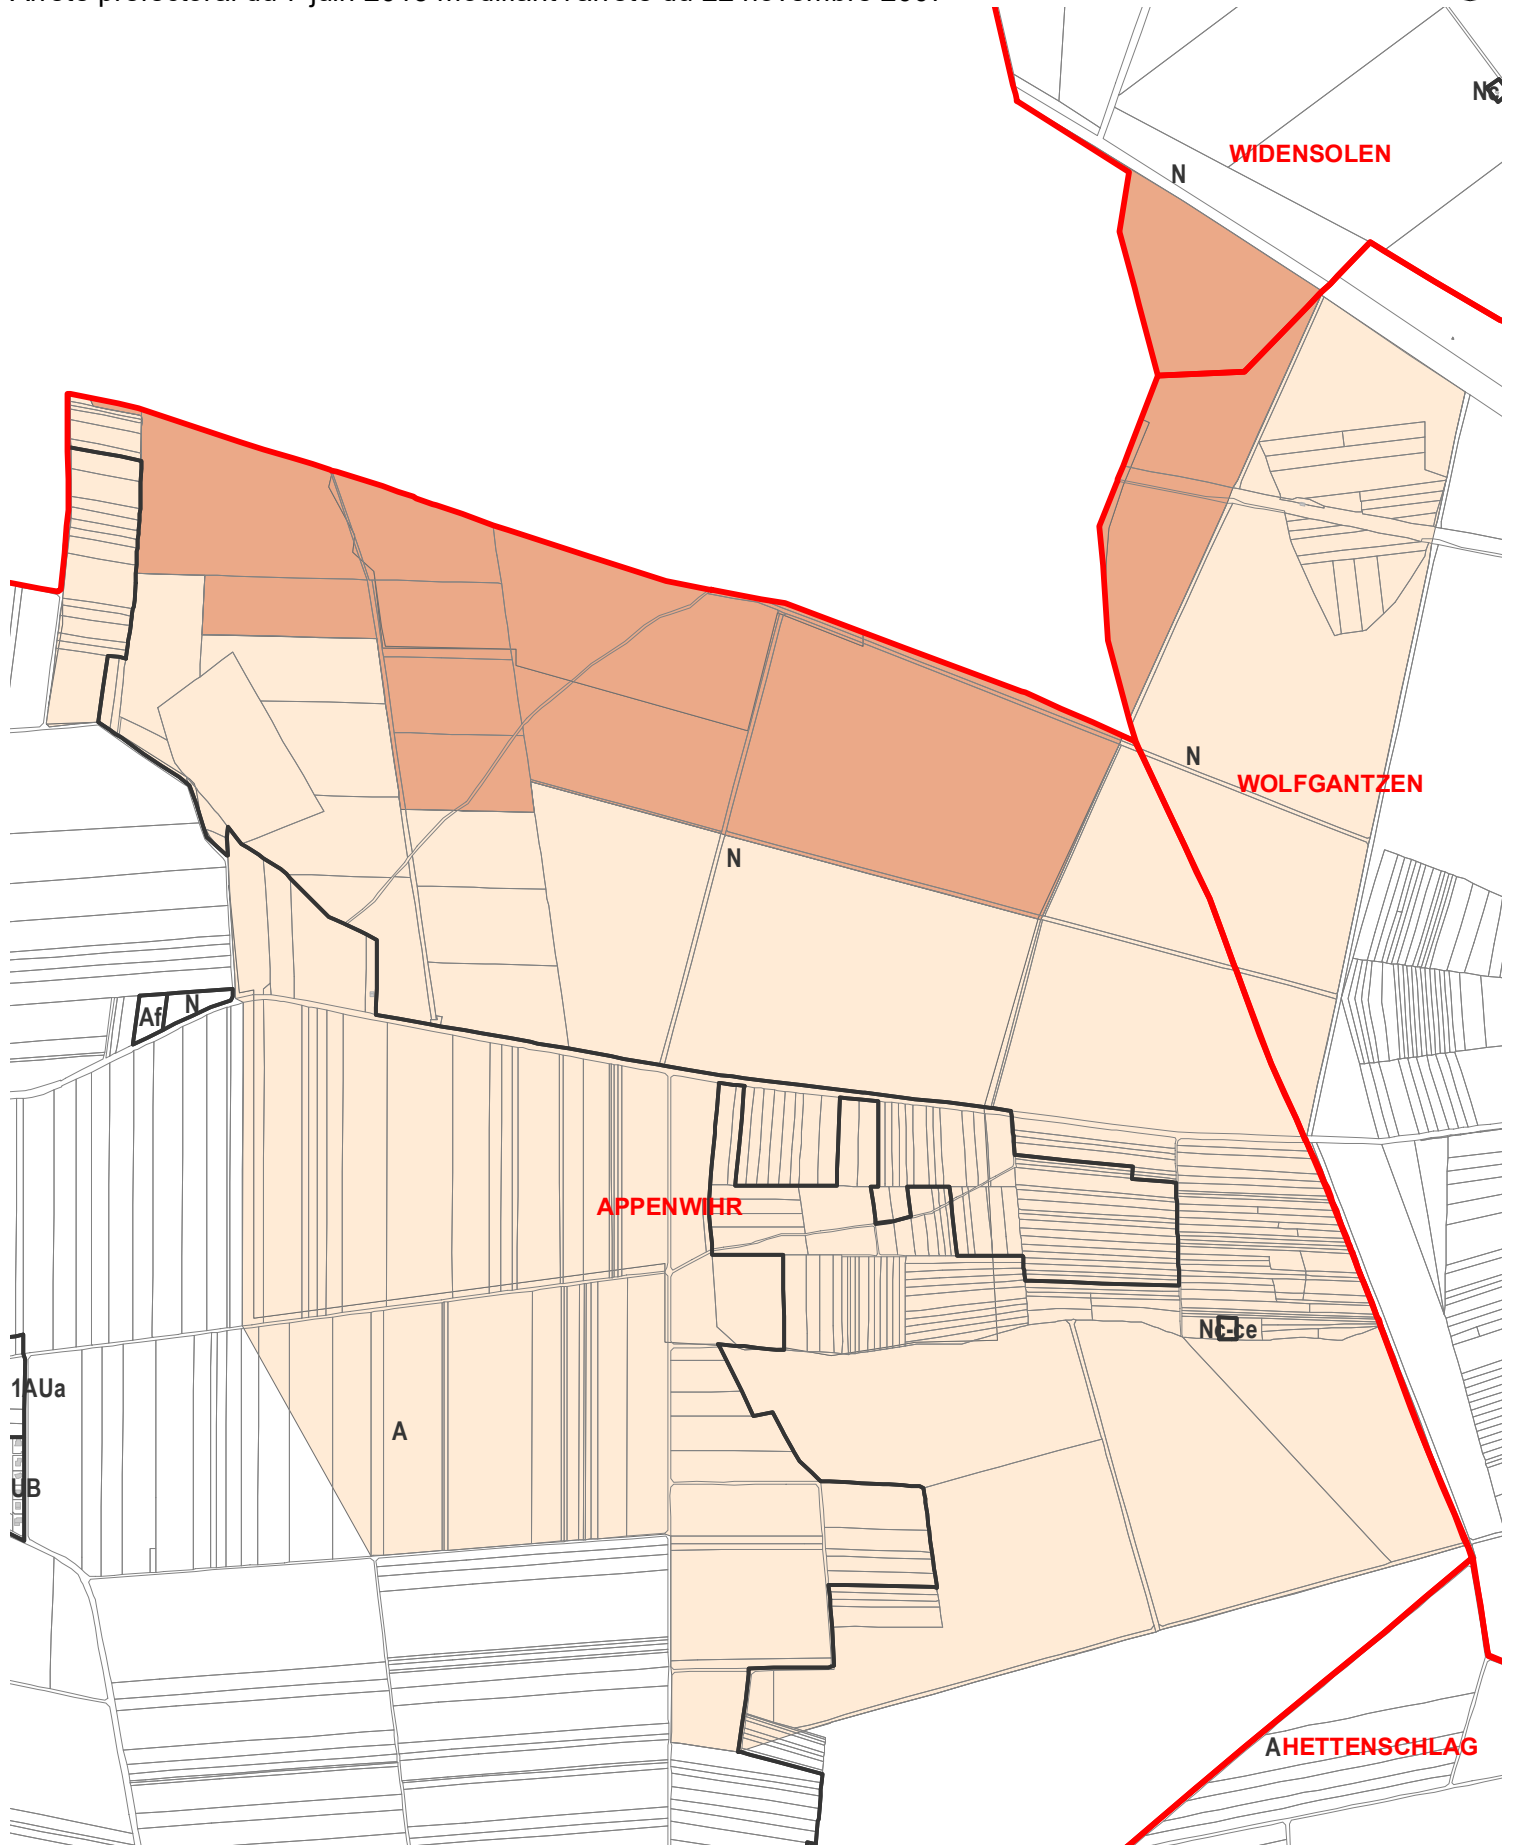

Le PLUi est annulé suite à l'arrêt rendu par la Cour Administrative d'Appel de Nancy du 11 décembre 2025

De fait, les limites des zones sur les cartes ci-dessous ne sont plus d'actualité.

Les autres informations figurant sur les cartes sont à jour.

AIRES DE PROTECTION DES CAPTAGES - Carte informative sans valeur réglementaire

Arrêté préfectoral du 8 juin 2006 modifiant l'arrêté du 28 février 1973

 Zonage du PLUi

Protection des captages

 Rapprochée

 Eloignée

0 90 180 Mètres

AIRES DE PROTECTION DES CAPTAGES - Carte informative sans valeur réglementaire

Arrêté préfectoral du 7 juin 2013 modifiant l'arrêté du 22 novembre 2007

 Zonage du PLUi

Protection des captages

 Rapprochée

 Eloignée

0 180 360 Mètres

AIRES DE PROTECTION DES CAPTAGES - Carte informative sans valeur réglementaire

Arrêté préfectoral du 18 juin 1974

 Zonage du PLUi

Protection des captages

 Rapprochée