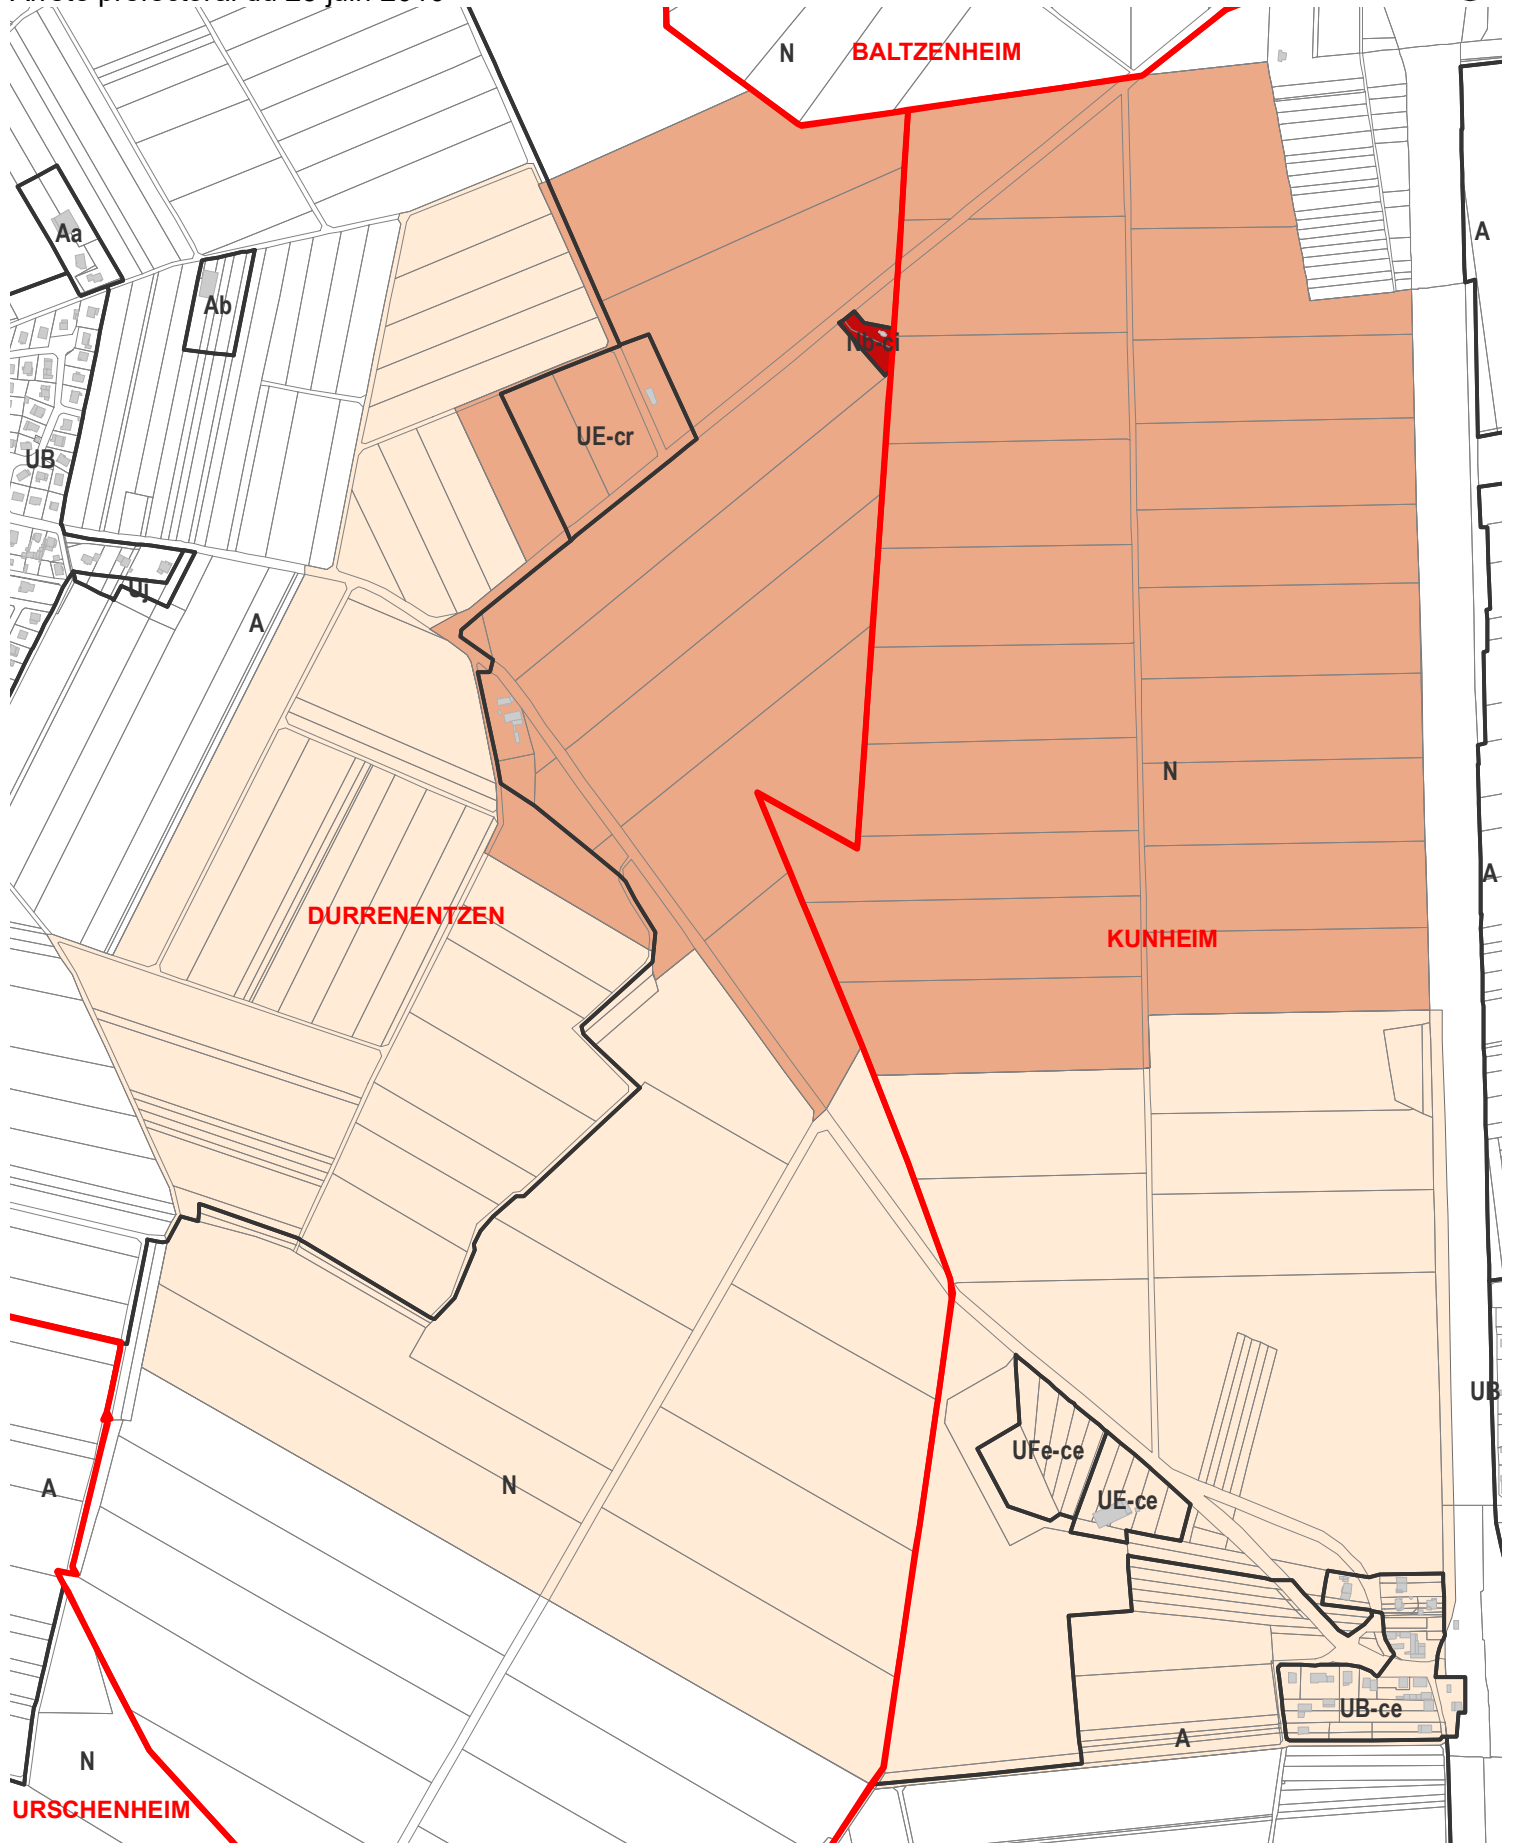

Le PLUi est annulé suite à l'arrêt rendu par la Cour Administrative d'Appel de Nancy du 11 décembre 2025

De fait, les limites des zones sur les cartes ci-dessous ne sont plus d'actualité.

Les autres informations figurant sur les cartes sont à jour.

 Rapprochée

 Eloignée

0 180 360 Mètres

AIRES DE PROTECTION DES CAPTAGES - Carte informative sans valeur réglementaire

Arrêté préfectoral du 18 juin 1974

 Zonage du PLUi

Protection des captages

 Rapprochée

 Eloignée

0 105 210 Mètres

AIRES DE PROTECTION DES CAPTAGES - Carte informative sans valeur réglementaire

Arrêté préfectoral du 25 juin 2010

- Zonage du PLUi
- Protection des captages**
- Immédiate
- Rapprochée
- Eloignée