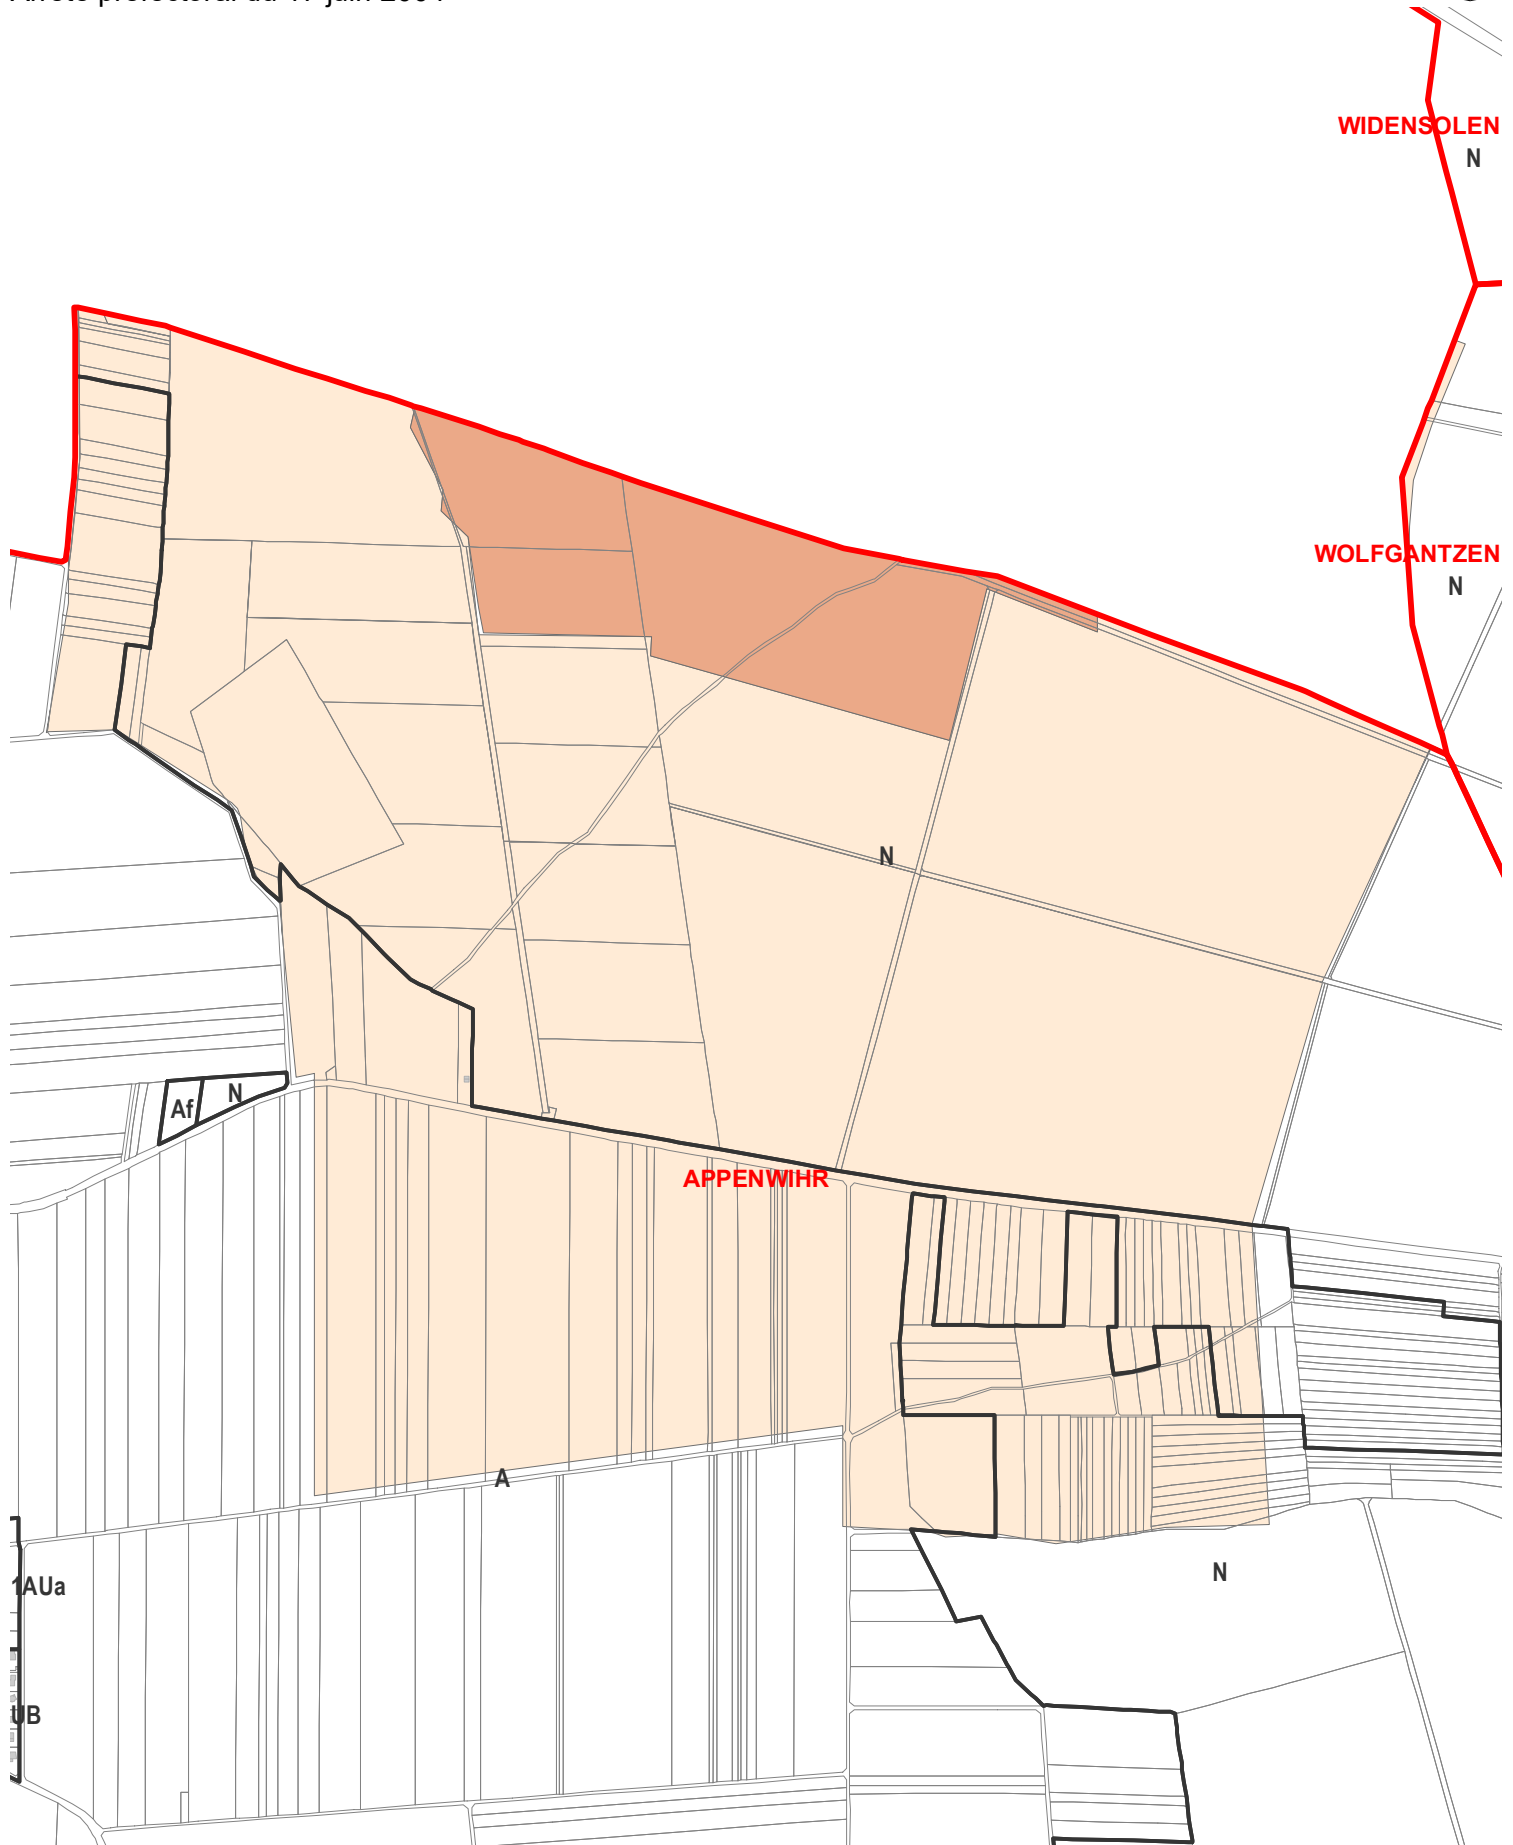

AIRES DE PROTECTION DES CAPTAGES - Carte informative sans valeur réglementaire

Arrêté préfectoral du 17 juin 2004

Zonage du PLUi

Protection des captages

Rapprochée

Eloignée

0 140 280 Mètres