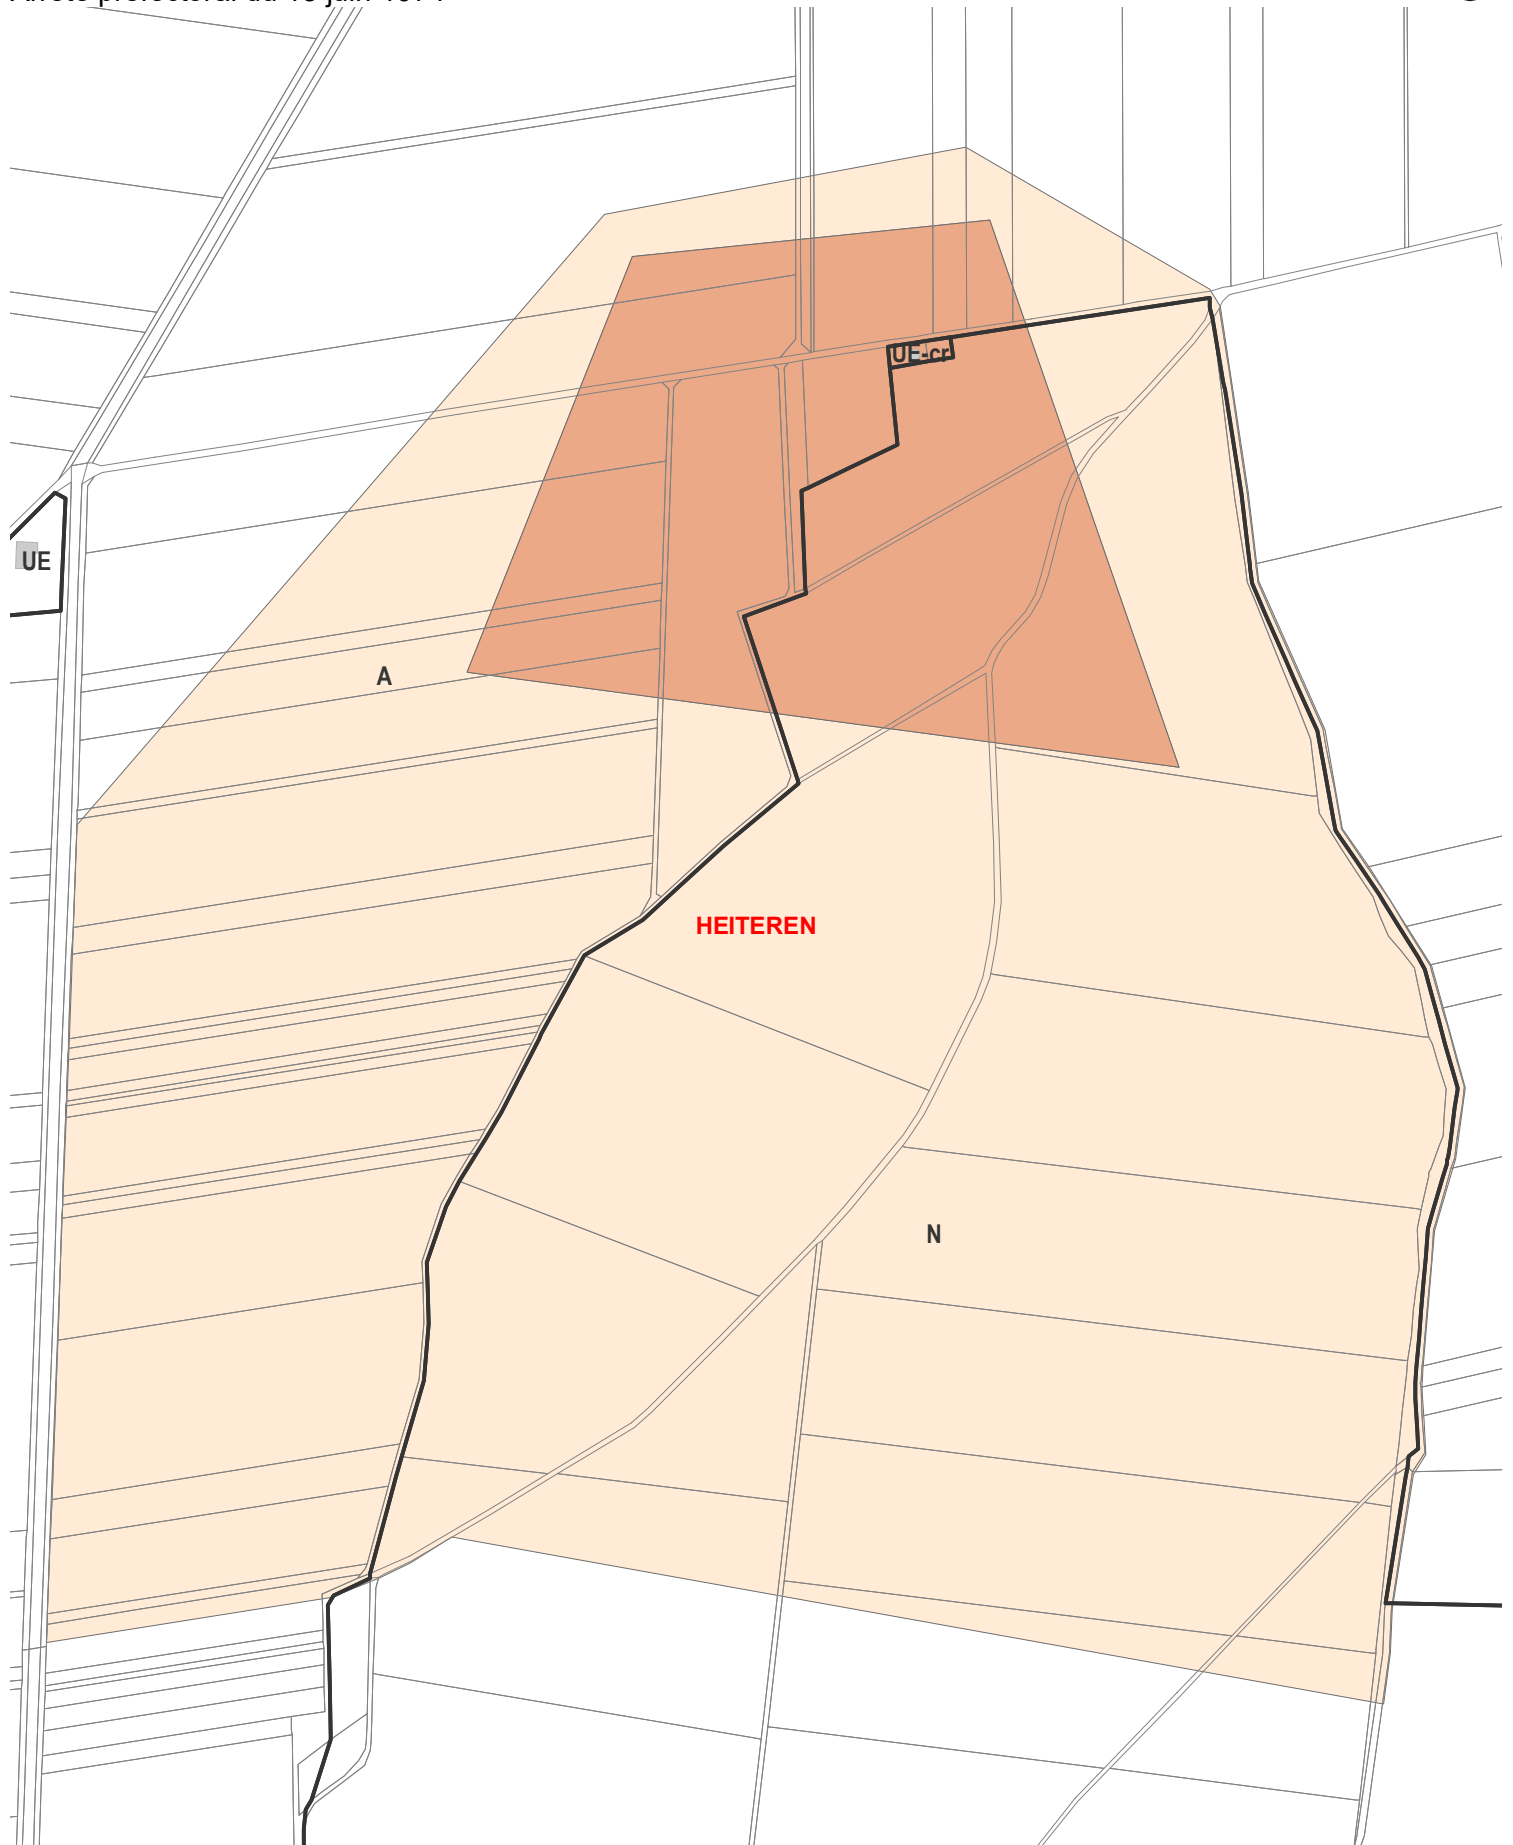

Le PLUi est annulé suite à l'arrêt rendu par la Cour Administrative d'Appel de Nancy du 11 décembre 2025

De fait, les limites des zones sur les cartes ci-dessous ne sont plus d'actualité.

Les autres informations figurant sur les cartes sont à jour.

 Rapprochée

 Eloignée

0 180 360 Mètres

AIRES DE PROTECTION DES CAPTAGES - Carte informative sans valeur réglementaire

Arrêté préfectoral du 18 juin 1974

 Zonage du PLUi

Protection des captages

 Rapprochée