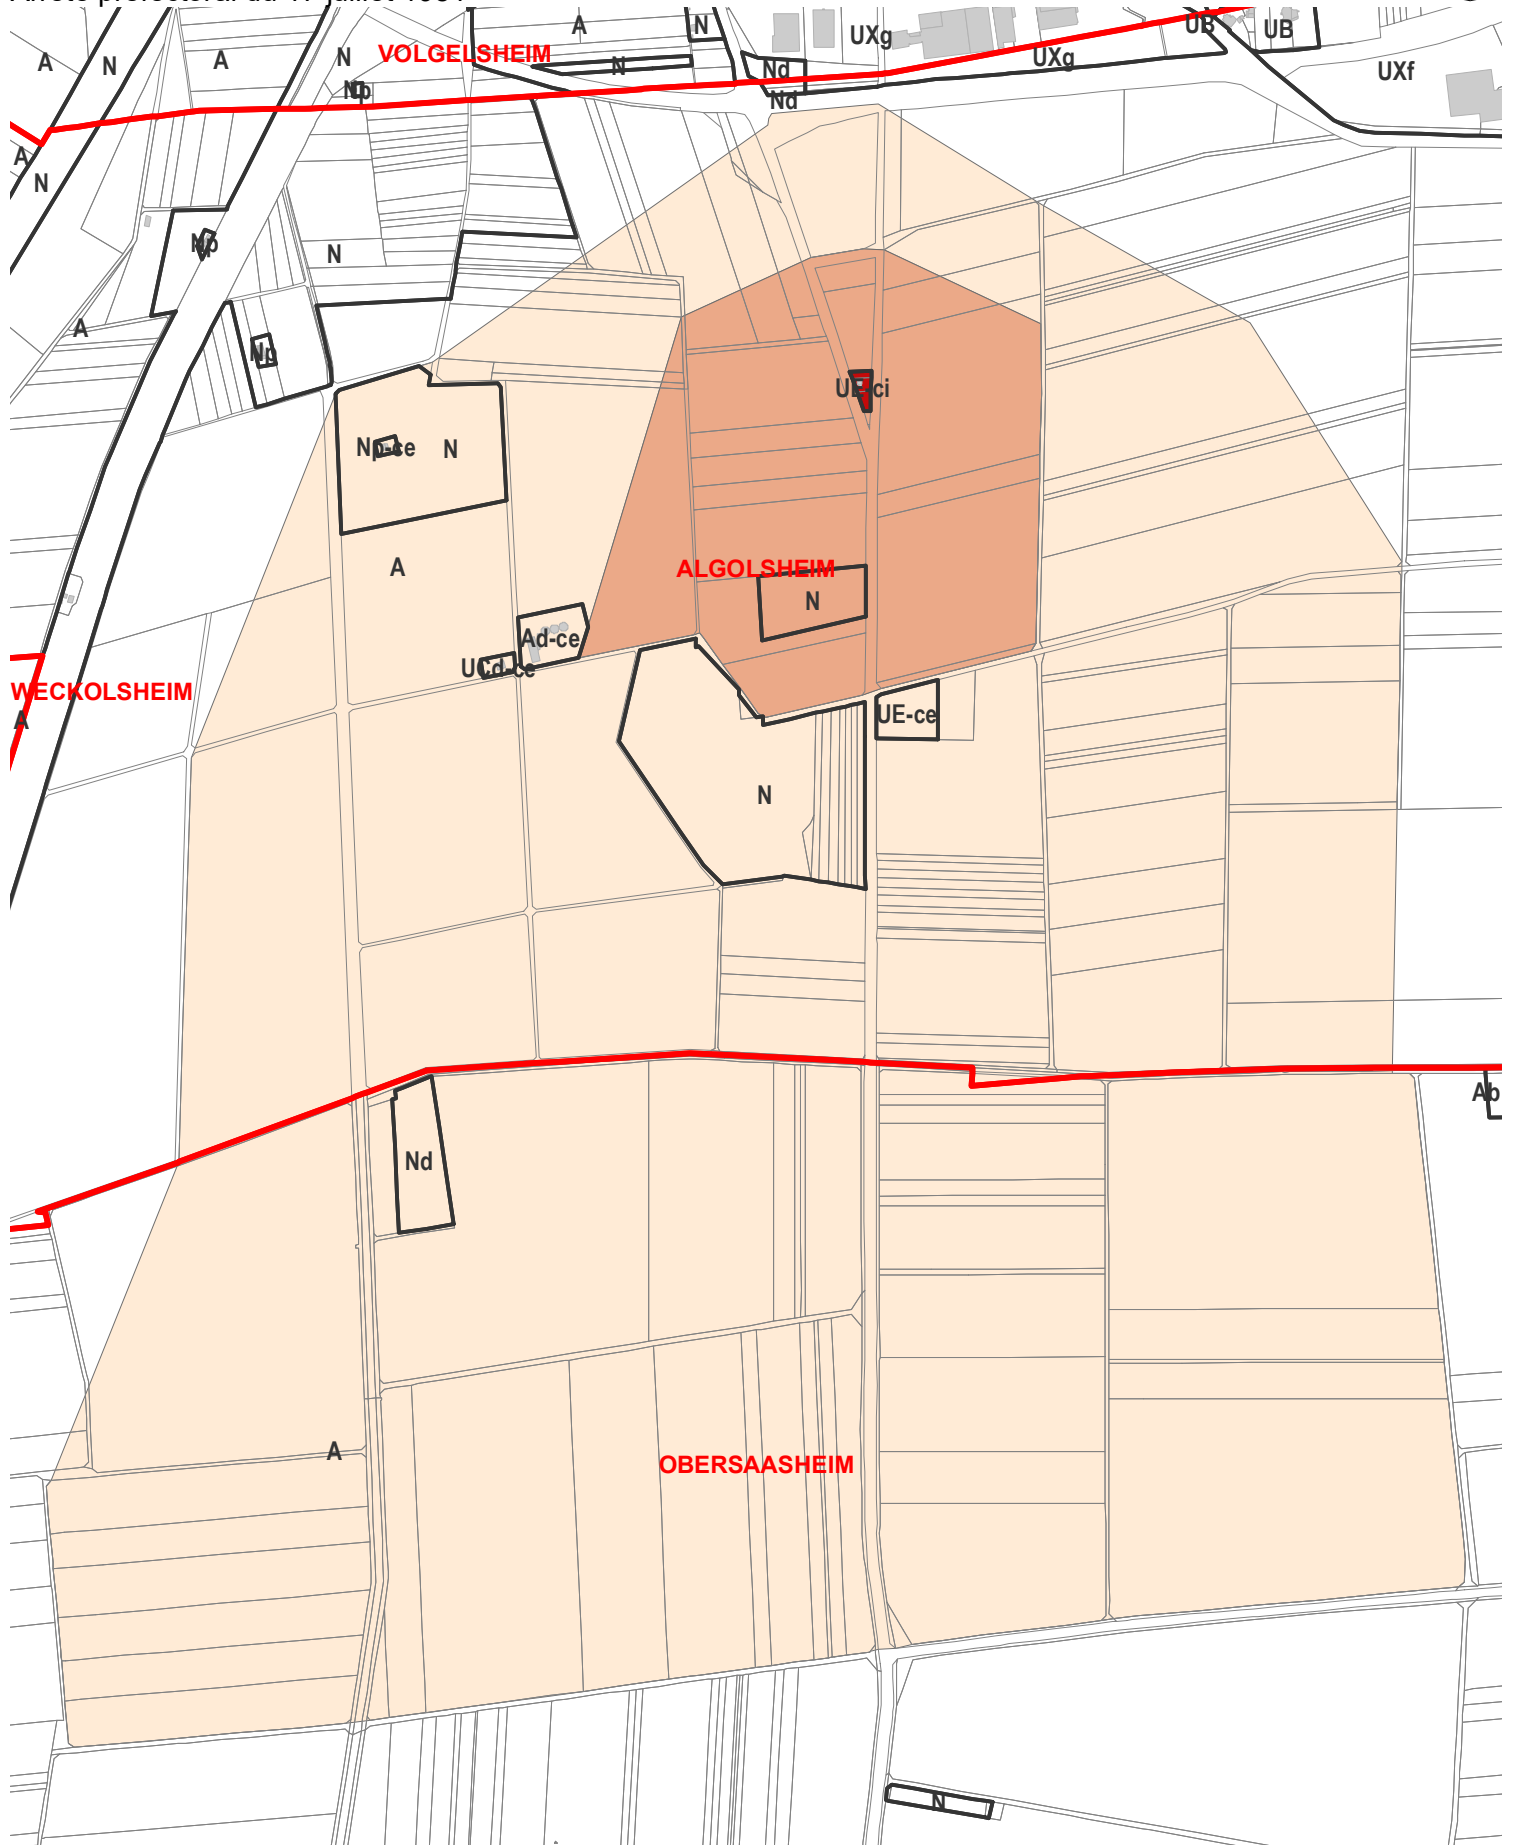

AIRES DE PROTECTION DES CAPTAGES - Carte informative sans valeur réglementaire

Arrêté préfectoral du 17 juillet 1981

- Zonage du PLUi
- **Protection des captages**
- Immédiate
- Rapprochée
- Eloignée

0 150 300 Mètres